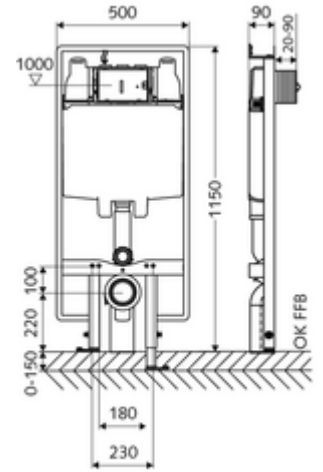

ürün numarası: 03 061 00 99

WC-Modul MONTUS Tip C 90

8 cm sıva altı rezervuar ile birlikte WC modülü yapı yüksekliği 115 cm. Düz iskele veya sıva üstü montaj için. 180 veya 230 mm montaj ölçülerine sahip duvara asılan WC'ler için. Yüksekliği ayarlanabilir ayaklar içeren kendinden destekli, toz kaplama profil çelik çerçeve. Çift kademeli deşarj ve gecikmeli doldurma işlemi sayesinde su tasarrufu (su tasarrufu yakl. 0,5 l/deşarj).

Teslimat kapsamı

- WC modülü
  - Ayar işlevli ara musluk G 1/2 AG, ses sınıfı I
  - WC sıva altı rezervuar 8 cm, önden devreye alma
  - Yükseklik ayarlı montaj ayakları 0 - 15 cm
- WC montajı için sabitleme malzemesi (sabitleme civatası M 12 x 200 mm, koruma hortumları, plastik flanş manşonu, somunlar, pullar, kapaklar)
- Montaj ayakları için sabitleme malzemesi

Teknik veriler

- Çift kademeli deşarj: Tasarruf deşarj miktarı 3 l, Ana deşarj miktarı 6 / 7 l ayarlanabilir (6 l fabrika ayarı)
- Atık su bağlantısı: Ø 90 / 110 mm
- Sifon borusu bağlantısı: Ø 45 mm
- Su bağlantısı: DN 15 R 1/2 AG (üst)
- Atık su gideri: Ø 90 / 110 mm
- Malzeme: Çerçeve Çelik
- Yüzey: Çerçeve Toz boya kaplı
- Boyutlar: 50 cm x 115 cm
- Sertifikalar: Belgaqua

null

- : 13,52 kg/Adet
- : 1

WC-Schallschutz-Matte

Makale numarası.: 03 001 00 99

Mekanik tetikleme için

WC-Betätigungsplatte MONTUS CIRCUM	Makale numarası.: 03 119 06 99	veya
WC-Betätigungsplatte MONTUS CIRCUM	Makale numarası.: 03 119 64 99	veya
WC-Betätigungsplatte MONTUS CIRCUM	Makale numarası.: 03 119 15 99	veya
WC-Betätigungsplatte MONTUS BOARD	Makale numarası.: 03 120 64 99	veya
WC-Betätigungsplatte MONTUS BOARD	Makale numarası.: 03 120 06 99	veya
WC-Betätigungsplatte MONTUS BOARD	Makale numarası.: 03 120 15 99	veya
WC-Betätigungsplatte MONTUS TOWER	Makale numarası.: 03 121 64 99	veya
WC-Betätigungsplatte MONTUS TOWER	Makale numarası.: 03 121 06 99	veya
WC-Betätigungsplatte MONTUS TOWER	Makale numarası.: 03 121 15 99	veya
WC-Betätigungsplatte MONTUS KONKAV	Makale numarası.: 03 122 06 99	veya
WC-Betätigungsplatte MONTUS KONKAV	Makale numarası.: 03 122 64 99	veya
WC-Betätigungsplatte MONTUS KONKAV	Makale numarası.: 03 122 15 99	veya
WC-Betätigungsplatte MONTUS PLACE	Makale numarası.: 03 070 28 99	veya
WC-Betätigungsplatte MONTUS FIELD	Makale numarası.: 03 126 06 99	veya