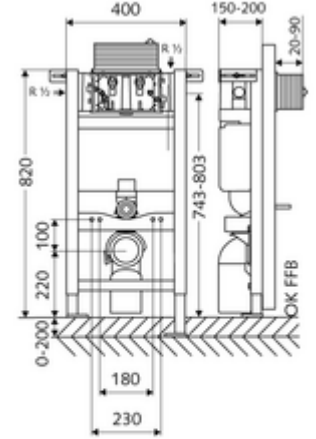

null

- : 11,60 kg/Adet
- : 1

WC-Schallschutz-Matte

Makale numarası.: 03 001 00 99

Mekanik tetikleme için

WC-Betätigungsplatte MONTUS CIRCUM	Makale numarası.: 03 119 06 99	veya
WC-Betätigungsplatte MONTUS CIRCUM	Makale numarası.: 03 119 64 99	veya
WC-Betätigungsplatte MONTUS CIRCUM	Makale numarası.: 03 119 15 99	veya
WC-Betätigungsplatte MONTUS BOARD	Makale numarası.: 03 120 64 99	veya
WC-Betätigungsplatte MONTUS BOARD	Makale numarası.: 03 120 06 99	veya
WC-Betätigungsplatte MONTUS BOARD	Makale numarası.: 03 120 15 99	veya
WC-Betätigungsplatte MONTUS TOWER	Makale numarası.: 03 121 64 99	veya
WC-Betätigungsplatte MONTUS TOWER	Makale numarası.: 03 121 06 99	veya
WC-Betätigungsplatte MONTUS TOWER	Makale numarası.: 03 121 15 99	veya
WC-Betätigungsplatte MONTUS KONKAV	Makale numarası.: 03 122 06 99	veya