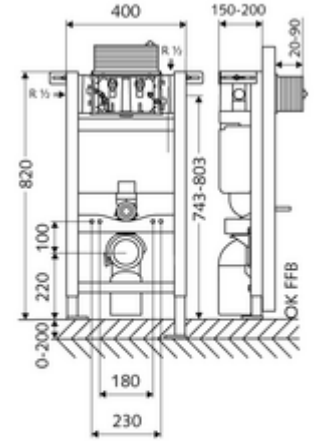

ürün numarası: 03 060 00 99

WC-Modul MONTUS Typ 820 C, Betätigung von oben oder vorne

15 cm sıva altı rezervuar ile birlikte WC modülü yapı yüksekliği 82 cm. İskele veya ön duvar montajı için. 180 veya 230 mm montaj ölçülerine sahip duvara asılan WC'ler için. Yüksekliği ayarlanabilir ayaklar içeren kendinden destekli, toz kaplama profil çelik çerçeve. Çift kademeli deşarj ve gecikmeli doldurma işlemi sayesinde su tasarrufu (su tasarrufu yakl. 0,5 l/deşarj).

Teslimat kapsamı

- WC modülü
 - Yükseklik ayarlı montaj ayakları 0 - 20 cm
 - Ayar işlevli ara musluk G 1/2 AG, ses sınıfı I
 - WC sıva altı rezervuar 15 cm, üstten veya önden devreye alma
- WC montajı için sabitleme malzemesi (sabitleme civatası M 12 x 200 mm, koruma hortumları, plastik flanş manşonu, somunlar, pullar, kapaklar)
- Montaj ayakları için sabitleme malzemesi

Teknik veriler

- Çift kademeli deşarj: Tasarruf deşarj miktarı 3 l
- Kapasite: maks. 400 kg
- Atık su bağlantısı: Ø 90 / 110 mm
- Sifon borusu bağlantısı: Ø 45 mm
- Su bağlantısı: DN 15 R 1/2 AG (arka, üst, yan)
- Atık su gideri: Ø 90 / 110 mm
- Malzeme: Çerçeve Çelik
- Yüzey: Çerçeve Toz boya kaplı
- Boyutlar: 40 cm x 82 cm
- Sertifikalar: Belgaqua