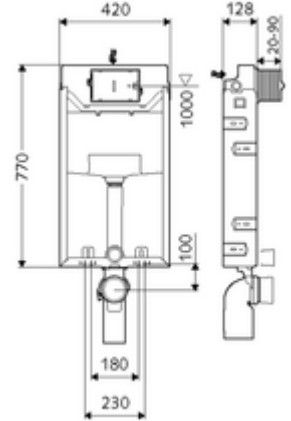

## WC-Modul MONTUS Tip C-N 120

12 cm sıva altı rezervuar ile birlikte WC modülü. Islak yapıda genişletme, altyapı ve dönüştürme için. 180 veya 230 mm montaj ölçülerine sahip duvara asılan WC'ler için. U biçimli, kendinden destekli olmayan, galvanize çelik çerçeve. Çift kademeli deşarj ve gecikmeli doldurma işlemi sayesinde su tasarrufu (su tasarrufu yakl. 0,5 l/deşarj).

### Teslimat kapsamı

- WC modülü
  - Ayar işlevli ara musluk G 1/2 AG, ses sınıfı I
  - WC sıva altı rezervuar 12 cm, önden devreye alma
- WC montajı için sabitleme malzemesi (sabitleme civatası M 12 x 200 mm, koruma hortumları, plastik flanş manşonu, somunlar, pullar, kapaklar)
- Sıva tabanı paspası
- Duvar montajı için sabitleme malzemesi

### Teknik veriler

- Çift kademeli deşarj: Tasarruf deşarj miktarı 3 l
- Atık su bağlantısı: Ø 90 / 110 mm
- Sifon borusu bağlantısı: Ø 45 mm
- Su bağlantısı: DN 15 R 1/2 AG (orta arka taraf)
- Atık su gideri: Ø 90 / 110 mm
- Malzeme: Çerçeve Çelik
- Yüzey: Çerçeve çinko kaplama
- Boyutlar: 42 cm x 77 cm
- Sertifikalar: Belgaqua