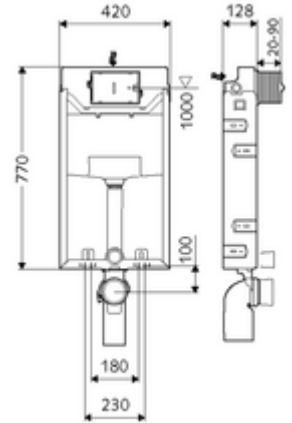

ürün numarası: 03 058 00 99

WC-Modul MONTUS Tip C-N 120

12 cm sıva altı rezervuar ile birlikte WC modülü. Islak yapıda genişletme, altyapı ve dönüştürme için. 180 veya 230 mm montaj ölçülerine sahip duvara asılan WC'ler için. U biçimli, kendinden destekli olmayan, galvanize çelik çerçeve. Çift kademeli deşarj ve gecikmeli doldurma işlemi sayesinde su tasarrufu (su tasarrufu yakl. 0,5 l/deşarj).

Teslimat kapsamı

- WC modülü
 - Sifon borusu Ø 45 mm, tıkaçlı
 - Ayar işlevli ara musluk G 1/2 AG, ses sınıfı I
 - WC sıva altı rezervuar 12 cm, önden devreye alma
- Geçiş parçası Ø 90 / 110 mm
- WC bağlantı garnitürü (giriş Ø 45 mm, gider Ø 90 / 110 mm)
- PP gider dirseği Ø 90 / 90 mm, tıkaçlı
- WC montajı için sabitleme malzemesi (sabitleme civatası M 12 x 200 mm, koruma hortumları, plastik flanş manşonu, somunlar, pullar, kapaklar)
- Sıva tabanı paspası
- Duvar montajı için sabitleme malzemesi

Teknik veriler

- Çift kademeli deşarj: Tasarruf deşarj miktarı 3 l
- Atık su bağlantısı: Ø 90 / 110 mm
- Sifon borusu bağlantısı: Ø 45 mm
- Su bağlantısı: DN 15 R 1/2 AG (orta arka taraf)
- Atık su gideri: Ø 90 / 110 mm
- Malzeme: Çerçeve Çelik
- Yüzey: Çerçeve çinko kaplama
- Boyutlar: 42 cm x 77 cm
- Sertifikalar: Belgaqua