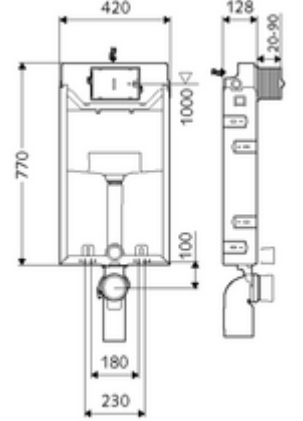

null

- : 8,64 kg/Adet
- : 1

WC-Schallschutz-Matte

Makale numarası.: 03 001 00 99

Mekanik tetikleme için

WC-Betätigungsplatte MONTUS CIRCUM	Makale numarası.: 03 119 06 99	veya
WC-Betätigungsplatte MONTUS CIRCUM	Makale numarası.: 03 119 64 99	veya
WC-Betätigungsplatte MONTUS CIRCUM	Makale numarası.: 03 119 15 99	veya
WC-Betätigungsplatte MONTUS BOARD	Makale numarası.: 03 120 64 99	veya
WC-Betätigungsplatte MONTUS BOARD	Makale numarası.: 03 120 06 99	veya
WC-Betätigungsplatte MONTUS BOARD	Makale numarası.: 03 120 15 99	veya
WC-Betätigungsplatte MONTUS TOWER	Makale numarası.: 03 121 64 99	veya
WC-Betätigungsplatte MONTUS TOWER	Makale numarası.: 03 121 06 99	veya
WC-Betätigungsplatte MONTUS TOWER	Makale numarası.: 03 121 15 99	veya
WC-Betätigungsplatte MONTUS KONKAV	Makale numarası.: 03 122 06 99	veya
WC-Betätigungsplatte MONTUS KONKAV	Makale numarası.: 03 122 64 99	veya
WC-Betätigungsplatte MONTUS KONKAV	Makale numarası.: 03 122 15 99	veya
WC-Betätigungsplatte MONTUS PLACE	Makale numarası.: 03 070 28 99	veya
WC-Betätigungsplatte MONTUS FIELD	Makale numarası.: 03 126 06 99	veya
WC-Betätigungsplatte MONTUS FIELD	Makale numarası.: 03 126 64 99	veya

Elektrik tetikleme için