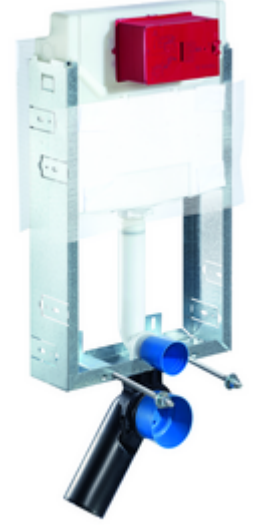

ürün numarası: 03 058 00 99

WC-Modul MONTUS Tip C-N 120

12 cm sıva altı rezervuar ile birlikte WC modülü. Islak yapıda genişletme, altyapı ve dönüştürme için. 180 veya 230 mm montaj ölçülerine sahip duvara asılan WC'ler için. U biçimli, kendinden destekli olmayan, galvanize çelik çerçeve. Çift kademeli deşarj ve gecikmeli doldurma işlemi sayesinde su tasarrufu (su tasarrufu yakl. 0,5 l/deşarj).

Teslimat kapsamı

- WC modülü
 - Ayar işlevli ara musluk G 1/2 AG, ses sınıfı I
 - WC sıva altı rezervuar 12 cm, önden devreye alma
- WC montajı için sabitleme malzemesi (sabitleme civatası M 12 x 200 mm, koruma hortumları, plastik flanş manşonu, somunlar, pullar, kapaklar)
- Sıva tabanı paspası
- Duvar montajı için sabitleme malzemesi

Teknik veriler

- Çift kademeli deşarj: Tasarruf deşarj miktarı 3 l
- Atık su bağlantısı: Ø 90 / 110 mm
- Sifon borusu bağlantısı: Ø 45 mm
- Su bağlantısı: DN 15 R 1/2 AG (orta arka taraf)
- Atık su gideri: Ø 90 / 110 mm
- Malzeme: Çerçeve Çelik
- Yüzey: Çerçeve çinko kaplama
- Boyutlar: 42 cm x 77 cm
- Sertifikalar: Belgaqua