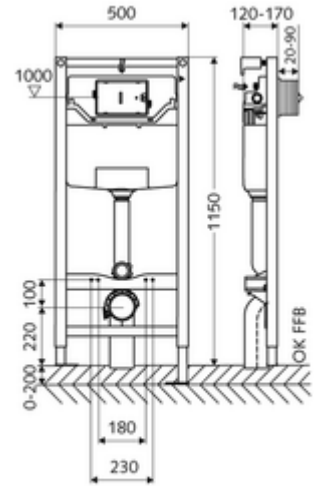

ürün numarası: 03 057 00 99

WC-Modul MONTUS Tip C 120

12 cm sıva altı rezervuar ile birlikte WC modülü yapı yüksekliği 115 cm. İskele veya ön duvar montajı için. 180 veya 230 mm montaj ölçülerine sahip duvara asılan WC'ler için. Yüksekliği ayarlanabilir ayaklar içeren kendinden destekli, toz kaplama profil çelik çerçeve. Çift kademeli deşarj ve gecikmeli doldurma işlemi sayesinde su tasarrufu (su tasarrufu yakl. 0,5 l/deşarj). Deşarj elektronik veya mekanik tetiklenir.

Teslimat kapsamı

- WC modülü
  - Sifon borusu Ø 45 mm, tıkaçlı
  - Ayar işlevli ara musluk G 1/2 AG, ses sınıfı I
  - WC sıva altı rezervuar 12 cm, önden devreye alma
  - Galvanizli, yüksekliği ayarlanabilir montaj ayakları 0 - 20 cm, kaymaz.
- WC ses koruma matı
- Geçiş parçası Ø 90 / 110 mm
- WC bağlantı garnitürü (giriş Ø 45 mm, gider Ø 90 / 110 mm)
- Duvar konsolu seti MONTUS (120 - 170 mm)

Teknik veriler

- Çift kademeli deşarj: Tasarruf deşarj miktarı 3 l
- Kapasite: maks. 400 kg (duvar tutucu seti MONTUS kullanımında)
- Atık su bağlantısı: Ø 90 / 110 mm
- Sifon borusu bağlantısı: Ø 45 mm
- Su bağlantısı: DN 15 R 1/2 AG (orta arka taraf)
- Atık su gideri: Ø 90 / 110 mm
- Malzeme: Çerçeve Çelik
- Yüzey: Çerçeve Toz boya kaplı
- Boyutlar: 50 cm x 115 cm
- Sertifikalar: Belgaqua

null

- : 13,04 kg/Adet
- : 1

Mekanik tetikleme için

WC-Betätigungsplatte MONTUS CIRCUM	Makale numarası.: 03 119 06 99	veya
WC-Betätigungsplatte MONTUS CIRCUM	Makale numarası.: 03 119 64 99	veya
WC-Betätigungsplatte MONTUS CIRCUM	Makale numarası.: 03 119 15 99	veya
WC-Betätigungsplatte MONTUS BOARD	Makale numarası.: 03 120 64 99	veya
WC-Betätigungsplatte MONTUS BOARD	Makale numarası.: 03 120 06 99	veya
WC-Betätigungsplatte MONTUS BOARD	Makale numarası.: 03 120 15 99	veya
WC-Betätigungsplatte MONTUS TOWER	Makale numarası.: 03 121 64 99	veya
WC-Betätigungsplatte MONTUS TOWER	Makale numarası.: 03 121 06 99	veya
WC-Betätigungsplatte MONTUS TOWER	Makale numarası.: 03 121 15 99	veya
WC-Betätigungsplatte MONTUS KONKAV	Makale numarası.: 03 122 06 99	veya
WC-Betätigungsplatte MONTUS KONKAV	Makale numarası.: 03 122 64 99	veya
WC-Betätigungsplatte MONTUS KONKAV	Makale numarası.: 03 122 15 99	veya
WC-Betätigungsplatte MONTUS PLACE	Makale numarası.: 03 070 28 99	veya