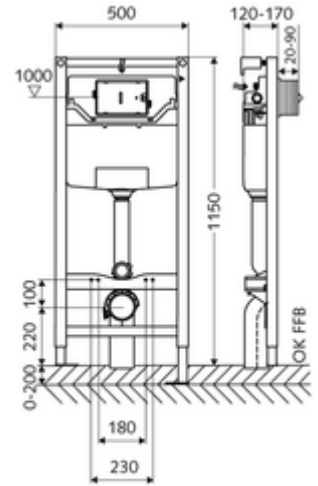

ürün numarası: 03 057 00 99

WC-Modul MONTUS Tip C 120

12 cm sıva altı rezervuar ile birlikte WC modülü yapı yüksekliği 115 cm. İskele veya ön duvar montajı için. 180 veya 230 mm montaj ölçülerine sahip duvara asılan WC'ler için. Yüksekliği ayarlanabilir ayaklar içeren kendinden destekli, toz kaplama profil çelik çerçeve. Çift kademeli deşarj ve gecikmeli doldurma işlemi sayesinde su tasarrufu (su tasarrufu yakl. 0,5 l/deşarj). Deşarj elektronik veya mekanik tetiklenir.

Teslimat kapsamı

- WC modülü
  - Ayar işlevli ara musluk G 1/2 AG, ses sınıfı I
  - WC sıva altı rezervuar 12 cm, önden devreye alma
  - Galvanizli, yüksekliği ayarlanabilir montaj ayakları 0 - 20 cm, kaymaz.
- WC ses koruma matı
- Duvar konsolu seti MONTUS (120 - 170 mm)

Teknik veriler

- Çift kademeli deşarj: Tasarruf deşarj miktarı 3 l
- Kapasite: maks. 400 kg (duvar tutucu seti MONTUS kullanımında)
- Atık su bağlantısı: Ø 90 / 110 mm
- Sifon borusu bağlantısı: Ø 45 mm
- Su bağlantısı: DN 15 R 1/2 AG (orta arka taraf)
- Atık su gideri: Ø 90 / 110 mm
- Malzeme: Çerçeve Çelik
- Yüzey: Çerçeve Toz boya kaplı
- Boyutlar: 50 cm x 115 cm
- Sertifikalar: Belgaqua

null

- : 13,04 kg/Adet
- : 1

Mekanik tetikleme için

WC-Betätigungsplatte MONTUS CIRCUM	Makale numarası.: 03 119 06 99	veya
WC-Betätigungsplatte MONTUS CIRCUM	Makale numarası.: 03 119 64 99	veya
WC-Betätigungsplatte MONTUS CIRCUM	Makale numarası.: 03 119 15 99	veya
WC-Betätigungsplatte MONTUS BOARD	Makale numarası.: 03 120 64 99	veya
WC-Betätigungsplatte MONTUS BOARD	Makale numarası.: 03 120 06 99	veya
WC-Betätigungsplatte MONTUS BOARD	Makale numarası.: 03 120 15 99	veya
WC-Betätigungsplatte MONTUS TOWER	Makale numarası.: 03 121 64 99	veya
WC-Betätigungsplatte MONTUS TOWER	Makale numarası.: 03 121 06 99	veya
WC-Betätigungsplatte MONTUS TOWER	Makale numarası.: 03 121 15 99	veya
WC-Betätigungsplatte MONTUS KONKAV	Makale numarası.: 03 122 06 99	veya
WC-Betätigungsplatte MONTUS KONKAV	Makale numarası.: 03 122 64 99	veya
WC-Betätigungsplatte MONTUS KONKAV	Makale numarası.: 03 122 15 99	veya
WC-Betätigungsplatte MONTUS PLACE	Makale numarası.: 03 070 28 99	veya
WC-Betätigungsplatte MONTUS FIELD	Makale numarası.: 03 126 06 99	veya
WC-Betätigungsplatte MONTUS FIELD	Makale numarası.: 03 126 64 99	veya

Elektrik tetikleme için