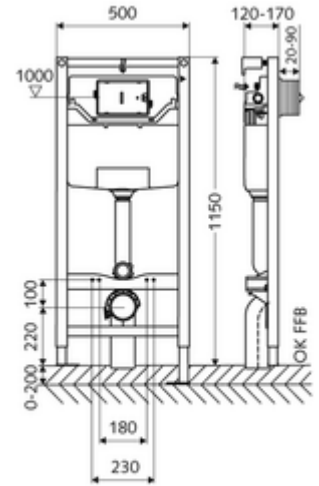

ürün numarası: 03 056 00 99

WC-Modul MONTUS Tip C 120

12 cm sıva altı rezervuar ile birlikte WC modülü yapı yüksekliği 115 cm. İskele veya ön duvar montajı için. 180 veya 230 mm montaj ölçülerine sahip duvara asılan WC'ler için. Yüksekliği ayarlanabilir ayaklar içeren kendinden destekli, toz kaplama profil çelik çerçeve. Çift kademeli deşarj ve gecikmeli doldurma işlemi sayesinde su tasarrufu (su tasarrufu yakl. 0,5 l/deşarj). Deşarj elektronik veya mekanik tetiklenir.

Teslimat kapsamı

- WC modülü
  - Ayar işlevli ara musluk G 1/2 AG, ses sınıfı I
  - WC sıva altı rezervuar 12 cm, önden devreye alma
  - Galvanizli, yüksekliği ayarlanabilir montaj ayakları 0 - 20 cm, kaymaz.
- WC montajı için sabitleme malzemesi (sabitleme civatası M 12 x 200 mm, koruma hortumları, plastik flanş manşonu, somunlar, pullar, kapaklar)
- Montaj ayakları için sabitleme malzemesi

Teknik veriler

- Çift kademeli deşarj: Tasarruf deşarj miktarı 3 l
- Kapasite: maks. 400 kg (duvar tutucu seti MONTUS kullanımında)
- Atık su bağlantısı: Ø 90 / 110 mm
- Sifon borusu bağlantısı: Ø 45 mm
- Su bağlantısı: DN 15 R 1/2 AG (orta arka taraf)
- Atık su gideri: Ø 90 / 110 mm
- Malzeme: Çerçeve Çelik
- Yüzey: Çerçeve Toz boya kaplı
- Boyutlar: 50 cm x 115 cm
- Sertifikalar: Belgaqua

null

- : 12,72 kg/Adet
- : 1

WC-Schallschutz-Matte

Makale numarası.: 03 001 00
99

Ön duvar montajında

Wandhalterungs-Set MONTUS (120 - 170 mm) Makale numarası.: 03 071 00 veya
99

Wandhalterungs-Set MONTUS (150 - 210 mm) Makale numarası.: 03 077 00 veya
99

Mekanik tetikleme için

WC-Betätigungsplatte MONTUS CIRCUM Makale numarası.: 03 119 06 veya
99

WC-Betätigungsplatte MONTUS CIRCUM Makale numarası.: 03 119 64 veya
99

WC-Betätigungsplatte MONTUS CIRCUM Makale numarası.: 03 119 15 veya
99

WC-Betätigungsplatte MONTUS BOARD Makale numarası.: 03 120 06 veya
99