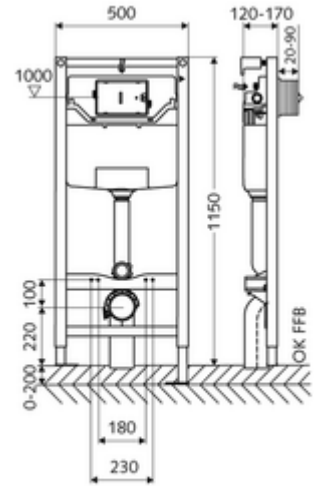

ürün numarası: 03 056 00 99

WC-Modul MONTUS Tip C 120

12 cm sıva altı rezervuar ile birlikte WC modülü yapı yüksekliği 115 cm. İskele veya ön duvar montajı için. 180 veya 230 mm montaj ölçülerine sahip duvara asılan WC'ler için. Yüksekliği ayarlanabilir ayaklar içeren kendinden destekli, toz kaplama profil çelik çerçeve. Çift kademeli deşarj ve gecikmeli doldurma işlemi sayesinde su tasarrufu (su tasarrufu yakl. 0,5 l/deşarj). Deşarj elektronik veya mekanik tetiklenir.

Teslimat kapsamı

- WC modülü
  - Sifon borusu Ø 45 mm, tıkaçlı
  - Ayar işlevli ara musluk G 1/2 AG, ses sınıfı I
  - WC sıva altı rezervuar 12 cm, önden devreye alma
  - Galvanizli, yüksekliği ayarlanabilir montaj ayakları 0 - 20 cm, kaymaz.
- PP gider dirseği Ø 90 / 90 mm, tıkaçlı
- Geçiş parçası Ø 90 / 110 mm
- WC bağlantı garnitürü (giriş Ø 45 mm, gider Ø 90 / 110 mm)
- WC montajı için sabitleme malzemesi (sabitleme civatası M 12 x 200 mm, koruma hortumları, plastik flanş manşonu, somunlar, pullar, kapaklar)
- Montaj ayakları için sabitleme malzemesi

Teknik veriler

- Çift kademeli deşarj: Tasarruf deşarj miktarı 3 l
- Kapasite: maks. 400 kg (duvar tutucu seti MONTUS kullanımında)
- Atık su bağlantısı: Ø 90 / 110 mm
- Sifon borusu bağlantısı: Ø 45 mm
- Su bağlantısı: DN 15 R 1/2 AG (orta arka taraf)
- Atık su gideri: Ø 90 / 110 mm
- Malzeme: Çerçeve Çelik
- Yüzey: Çerçeve Toz boya kaplı
- Boyutlar: 50 cm x 115 cm
- Sertifikalar: Belgaqua

null

- : 12,72 kg/Adet
- : 1

WC-Schallschutz-Matte

Makale numarası.: 03 001 00
99

Ön duvar montajında

Wandhalterungs-Set MONTUS (120 - 170 mm) Makale numarası.: 03 071 00 veya
99

Wandhalterungs-Set MONTUS (150 - 210 mm) Makale numarası.: 03 077 00 veya
99

Mekanik tetikleme için

WC-Betätigungsplatte MONTUS CIRCUM Makale numarası.: 03 119 06 veya
99

WC-Betätigungsplatte MONTUS CIRCUM Makale numarası.: 03 119 64 veya
99