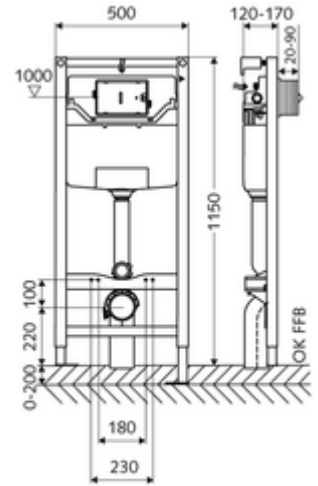

ürün numarası: 03 056 00 99

WC-Modul MONTUS Tip C 120

12 cm sıva altı rezervuar ile birlikte WC modülü yapı yüksekliği 115 cm. İskele veya ön duvar montajı için. 180 veya 230 mm montaj ölçülerine sahip duvara asılan WC'ler için. Yüksekliği ayarlanabilir ayaklar içeren kendinden destekli, toz kaplama profil çelik çerçeve. Çift kademeli deşarj ve gecikmeli doldurma işlemi sayesinde su tasarrufu (su tasarrufu yakl. 0,5 l/deşarj). Deşarj elektronik veya mekanik tetiklenir.

Teslimat kapsamı

- WC modülü
  - Sifon borusu Ø 45 mm, tıkaçlı
  - Ayar işlevli ara musluk G 1/2 AG, ses sınıfı I
  - WC sıva altı rezervuar 12 cm, önden devreye alma
  - Galvanizli, yüksekliği ayarlanabilir montaj ayakları 0 - 20 cm, kaymaz.
- PP gider dirseği Ø 90 / 90 mm, tıkaçlı
- Geçiş parçası Ø 90 / 110 mm
- WC bağlantı garnitürü (giriş Ø 45 mm, gider Ø 90 / 110 mm)
- WC montajı için sabitleme malzemesi (sabitleme civatası M 12 x 200 mm, koruma hortumları, plastik flanş manşonu, somunlar, pullar, kapaklar)
- Montaj ayakları için sabitleme malzemesi

Teknik veriler

- Çift kademeli deşarj: Tasarruf deşarj miktarı 3 l
- Kapasite: maks. 400 kg (duvar tutucu seti MONTUS kullanımında)
- Atık su bağlantısı: Ø 90 / 110 mm
- Sifon borusu bağlantısı: Ø 45 mm
- Su bağlantısı: DN 15 R 1/2 AG (orta arka taraf)
- Atık su gideri: Ø 90 / 110 mm
- Malzeme: Çerçeve Çelik
- Yüzey: Çerçeve Toz boya kaplı
- Boyutlar: 50 cm x 115 cm
- Sertifikalar: Belgaqua

null

- : 12,72 kg/Adet
- : 1

WC-Schallschutz-Matte

Makale numarası.: 03 001 00
99

Ön duvar montajında

Wandhalterungs-Set MONTUS (120 - 170 mm) Makale numarası.: 03 071 00 veya
99

Wandhalterungs-Set MONTUS (150 - 210 mm) Makale numarası.: 03 077 00 veya
99

Mekanik tetikleme için

WC-Betätigungsplatte MONTUS CIRCUM Makale numarası.: 03 119 06 veya
99

WC-Betätigungsplatte MONTUS CIRCUM Makale numarası.: 03 119 64 veya
99