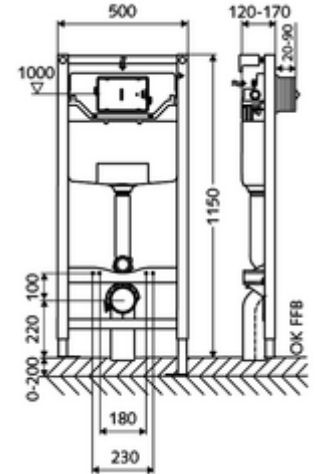

ürün numarası: 03 038 00 99

WC-Modül MONTUS Flow Tip C 120

12 cm sıva altı rezervuar ile birlikte WC modülü yapı yüksekliği 115 cm. İskele veya ön duvar montajı için. SCHELL su yönetim sistemi SWS ile ağ kurmak için uygun. SCHELL Single Control SSC üzerinden parametrelenebilir. Zaman kontrollü durgunluk deşarjı için sifon borusu ile giderli entegre yıkama musluğu. 180 veya 230 mm montaj ölçülerine sahip duvara asılan WC'ler için. Yüksekliği ayarlanabilir ayaklar içeren kendinden destekli, toz kaplama profil çelik çerçeve. Çift kademeli deşarj ve gecikmeli doldurma işlemi sayesinde su tasarrufu (su tasarrufu yakl. 0,5 l/deşarj). Deşarj elektronik veya mekanik tetiklenir.

Teslimat kapsamı

- WC modülü
 - Ayar işlevli ara musluk G 1/2 AG, ses sınıfı I
 - WC sıva altı rezervuar 12 cm, önden devreye alma
 - Galvanizli, yüksekliği ayarlanabilir montaj ayakları 0 - 20 cm, kaymaz.
- Boş boru 5 m
- Uzatma kablosu 5m
- WC montajı için sabitleme malzemesi (sabitleme civatası M 12 x 200 mm, koruma hortumları, plastik flanş manşonu, somunlar, pullar, kapaklar)
- Montaj ayakları için sabitleme malzemesi

Teknik veriler

- Malzeme: Ara musluk Pirinç, içme suyu yönetmeliğine uygun, Çerçeve Çelik
- Çift kademeli deşarj: Tasarruf deşarj miktarı 3 l
- Kapasite: maks. 400 kg (duvar tutucu seti MONTUS kullanımında)
- Atık su bağlantısı: Ø 90 / 110 mm
- Sifon borusu bağlantısı: Ø 45 mm
- Su bağlantısı: DN 15 R 1/2 AG (orta arka taraf)
- Atık su gideri: Ø 90 / 110 mm
- Yüzey: Çerçeve Toz boya kaplı
- Boyutlar: 50 cm x 115 cm