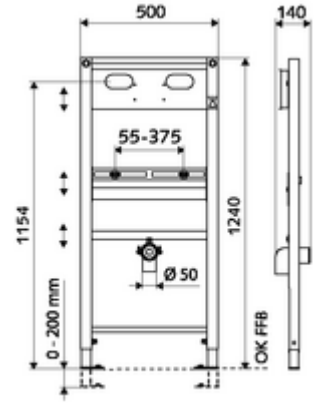

ürün numarası: 03 088 00 99

Waschtisch-Modul MONTUS

Lavabo modülü yapı yüksekliği 124 cm. İskele veya ön duvar montajı için. Yüksekliği ayarlanabilir ayaklar ve traversler içeren kendinden destekli, toz kaplama profil çelik çerçeve. SCHELL sıva altı Masterbox (lavabo) için hazır.

Teslimat kapsamı

- Lavabo montaj modülü
 - Gider dirsekli ve tıkaçlı travers, yükseklik ayarlı
 - Lavabo sabitleme için travers 40 - 375 mm, yükseklik ayarlı
 - Galvanizli, yüksekliği ayarlanabilir montaj ayakları 0 - 20 cm, kaymaz.
 - Masterbox için travers, yükseklik ayarlı
- Lavabo montajı için sabitleme malzemesi (sabitleme cıvatası M 12 x 110 mm, koruma hortumu, somunlar, pullar, kapaklar)
- Montaj ayakları için sabitleme malzemesi

Teknik veriler

- Malzeme: Çerçeve Çelik
- Yüzey: Çerçeve Toz boya kaplı
- Boyutlar: 50 cm x 124 cm
- Atık su bağlantısı: \varnothing 50 mm
- Atık su gideri: \varnothing 50 / 40 mm (kısaltarak)

null

- : 11,00 kg/Adet
- : 1