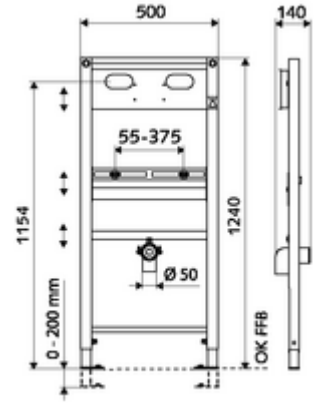

ürün numarası: 03 088 00 99

Waschtisch-Modul MONTUS

Lavabo modülü yapı yüksekliği 124 cm. İskele veya ön duvar montajı için. Yüksekliği ayarlanabilir ayaklar ve traversler içeren kendinden destekli, toz kaplama profil çelik çerçeve. SCHELL sıva altı Masterbox (lavabo) için hazır.

Teslimat kapsamı

- Lavabo montaj modülü
 - Gider dirsekli ve tıkaçlı travers, yükseklik ayarlı
 - Lavabo sabitleme için travers 40 - 375 mm, yükseklik ayarlı
 - Galvanizli, yüksekliği ayarlanabilir montaj ayakları 0 - 20 cm, kaymaz.
 - Masterbox için travers, yükseklik ayarlı
- Lavabo montajı için sabitleme malzemesi (sabitleme civatası M 12 x 110 mm, koruma hortumu, somunlar, pullar, kapaklar)
- Montaj ayakları için sabitleme malzemesi

Teknik veriler

- Malzeme: Çerçeve Çelik
- Yüzey: Çerçeve Toz boya kaplı
- Boyutlar: 50 cm x 124 cm
- Atık su bağlantısı: Ø 50 mm
- Atık su gideri: Ø 50 / 40 mm (kısaltarak)

null

- : 11,00 kg/Adet
- : 1

Unterputz-Masterbox WBW-E-V