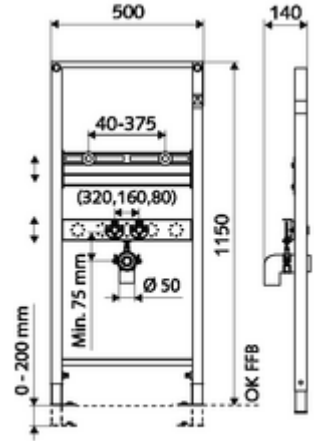

ürün numarası: 03 074 00 99

Waschtisch-Modul MONTUS

Lavabo modülü yapı yüksekliği 115 cm. İskele veya ön duvar montajı için. Yüksekliği ayarlanabilir ayaklar ve traversler içeren kendinden destekli, toz kaplama profil çelik çerçeve.

Teslimat kapsamı

- Lavabo montaj modülü
  - Lavabo sabitleme için travers 40 - 375 mm, yükseklik ayarlı
  - Galvanizli, yüksekliği ayarlanabilir montaj ayakları 0 - 20 cm, kaymaz.
  - Ses yalıtımlı ara musluk bağlantıları ile travers 80 / 160 / 320 mm, sifon dirseği sifon lastiği ve tıkaç, yükseklik ayarlı
- Lavabo montajı için sabitleme malzemesi (sabitleme cıvatası M 12 x 110 mm, koruma hortumu, somunlar, pullar, kapaklar)
- Montaj ayakları için sabitleme malzemesi

Teknik veriler

- Malzeme: Çerçeve Çelik
- Yüzey: Çerçeve Toz boya kaplı
- Boyutlar: 50 cm x 115 cm
- Atık su bağlantısı: Ø 50 mm
- Su bağlantısı: 2x DN 15 G 1/2 AG (alt)
- Atık su gideri: Ø 50 / 40 mm (kısaltarak)
- Su gideri: 2x DN 15 G 1/2 IG

null

- : 10,74 kg/Adet
- : 1

Ön duvar montajında

Wandhalterungs-Set MONTUS (120 - 170 mm) Makale numarası.: 03 071 00 veya 99

Wandhalterungs-Set MONTUS (150 - 210 mm) Makale numarası.: 03 077 00 veya 99