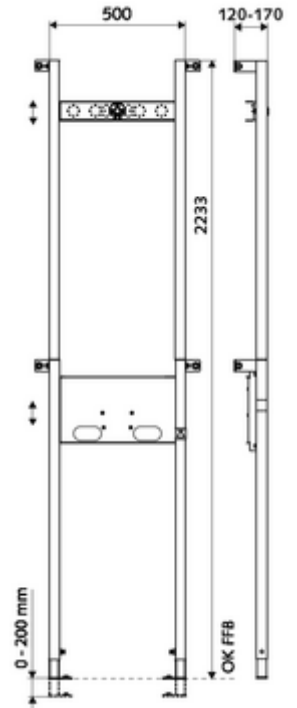

ürün numarası: 03 091 00 99

Dusch-Modul MONTUS

Duş modülü yapı yüksekliği 223,3 cm. İskele veya ön duvar montajı için. Yüksekliği ayarlanabilir ayaklar ve traversler içeren kendinden destekli, toz kaplama profil çelik çerçeve. SCHELL sıva altı Masterbox (duş) için hazır.

Teslimat kapsamı

- Duş modülü
 - Ses yalıtımlı duş başlığı bağlantılı travers, yükseklik ayarlı
 - Galvanizli, yüksekliği ayarlanabilir montaj ayakları 0 - 20 cm, kaymaz.
 - Masterbox için travers, yükseklik ayarlı
- Montaj dirseği
- Montaj ayakları için sabitleme malzemesi

Teknik veriler

- Malzeme: Çıkış Piring, içme suyu yönetmeliğine uygun, Çerçeve Çelik
- Yüzey: Çerçeve Toz boya kaplı
- Boyutlar: 50 cm x 223,3 cm
- Su gideri: DN 15 G 1/2 IG

null

- : 14,64 kg/Adet
- : 1

Unterputz-Masterbox WBD-E-T	Makale numarası.: 01 802 00 99	veya
Unterputz-Masterbox WBD-SC-T	Makale numarası.: 01 800 00 99	veya
Unterputz-Masterbox WBD-E-M	Makale numarası.: 01 904 00 99	veya
Unterputz-Masterbox WBD-E-V	Makale numarası.: 01 822 00 99	veya
Unterputz-Masterbox WBD-SC-M	Makale numarası.: 01 867 00 99	veya
Unterputz-Masterbox WBD-SC-V	Makale numarası.: 01 827 00 99	veya
Duschkopf COMFORT Flex	Makale numarası.: 01 821 06 99	veya
Duschkopf Aerosolarm	Makale numarası.: 01 814 06 99	veya