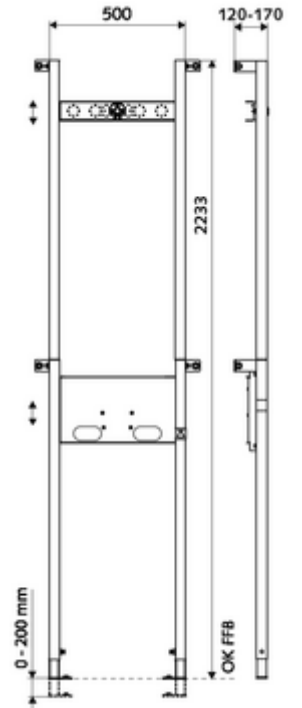

ürün numarası: 03 091 00 99

Dusch-Modul MONTUS

Duş modülü yapı yüksekliği 223,3 cm. İskele veya ön duvar montajı için. Yüksekliği ayarlanabilir ayaklar ve traversler içeren kendinden destekli, toz kaplama profil çelik çerçeve. SCHELL sıva altı Masterbox (duş) için hazır.

Teslimat kapsamı

- Duş modülü
 - Ses yalıtımlı duş başlığı bağlantılı travers, yükseklik ayarlı
 - Galvanizli, yüksekliği ayarlanabilir montaj ayakları 0 - 20 cm, kaymaz.
 - Masterbox için travers, yükseklik ayarlı
- Montaj dirseği
- Montaj ayakları için sabitleme malzemesi

Teknik veriler

- Malzeme: Çıkış Pirinç, içme suyu yönetmeliğine uygun, Çerçeve Çelik
- Yüzey: Çerçeve Toz boya kaplı
- Boyutlar: 50 cm x 223,3 cm
- Su gideri: DN 15 G 1/2 IG

null

- : 14,64 kg/Adet
- : 1

Unterputz-Masterbox WBD-E-T	Makale numarası.: 01 802 00 99	veya
Unterputz-Masterbox WBD-SC-T	Makale numarası.: 01 800 00 99	veya
Unterputz-Masterbox WBD-E-M	Makale numarası.: 01 904 00 99	veya
Unterputz-Masterbox WBD-E-V	Makale numarası.: 01 822 00 99	veya
Unterputz-Masterbox WBD-SC-M	Makale numarası.: 01 867 00 99	veya
Unterputz-Masterbox WBD-SC-V	Makale numarası.: 01 827 00 99	veya
Duschkopf COMFORT Flex	Makale numarası.: 01 821 06 99	veya
Duschkopf Aerosolarm	Makale numarası.: 01 814 06 99	veya