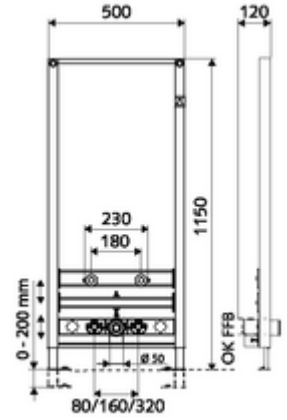

## Bidet-Modul MONTUS

Bide modülü yapı yüksekliği 115 cm. İskele veya ön duvar montajı için. Yüksekliği ayarlanabilir ayaklar ve traversler içeren kendinden destekli, toz kaplama profil çelik çerçeve.

### Teslimat kapsamı

- Bide modülü
  - Gider dirsekli ve tıkaçlı travers, yükseklik ayarlı
  - Yükseklik ayarlı montaj ayakları 0 - 20 cm
  - Bide sabitleme için travers 180 / 230 mm, yükseklik ayarlı
  - Ses yalıtımlı ara musluk bağlantıları ile travers 80 / 160 / 320 mm, tıkaçlı, yükseklik ayarlı
- Bide montajı için sabitleme malzemesi (sabitleme cıvatası M 12 x 200 mm, koruma hortumu, plastik flanş manşonu, somunlar, pullar, kapaklar)
- Montaj ayakları için sabitleme malzemesi

### Teknik veriler

- Malzeme: Çerçeve Çelik
- Yüzey: Çerçeve Toz boya kaplı
- Boyutlar: 50 cm x 115 cm
- Atık su bağlantısı: Ø 50 mm
- Su bağlantısı: 2x DN 15 G 1/2 AG (alt)
- Atık su gideri: Ø 50 / 40 mm (kısaltarak)
- Su gideri: 2x DN 15 G 1/2 IG