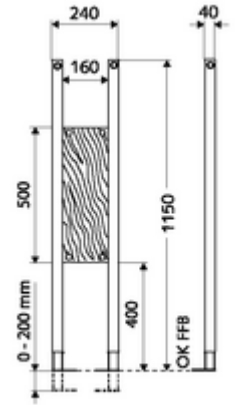

ürün numarası: 03 063 00 99

Traglasten-Modul MONTUS

Taşıma yük modülü yapı yüksekliği 115 cm. İskele veya ön duvar montajı için. Destekli veya menteşeli destek kolları, duş oturakları, duş ve küvet tutamakları, pisuvar ayırma duvarları, aksesuarlar vb. gibi duvara monte edilen sıhhi nesnelere için. Yüksekliği ayarlanabilir ayaklar içeren kendinden destekli, toz kaplama profil çelik çerçeve.

Teslimat kapsamı

- Taşıma yük modülü
 - Su geçirmez şekilde yapıştırılmış Multiplex sabitleme plakası 160 x 500 x 40 mm
 - Galvanizli, yüksekliği ayarlanabilir montaj ayakları 0 - 20 cm, kaymaz.
- Montaj ayakları için sabitleme malzemesi

Teknik veriler

- Malzeme: Çerçeve Çelik
- Yüzey: Çerçeve Toz boya kaplı
- Boyutlar: 24 cm x 115 cm

null

- : 7,32 kg/Adet
- : 1

Ön duvar montajında

Wandhalterungs-Set MONTUS (120 - 170 mm) Makale numarası.: 03 071 00 veya 99