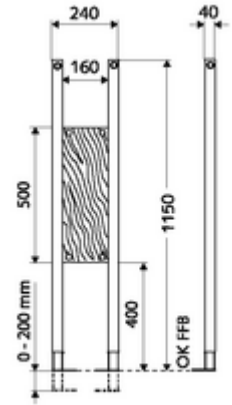

ürün numarası: 03 063 00 99

Traglasten-Modul MONTUS

Taşıma yük modülü yapı yüksekliği 115 cm. İskele veya ön duvar montajı için. Destekli veya menteşeli destek kolları, duş oturakları, duş ve küvet tutamakları, pisuvar ayırma duvarları, aksesuarlar vb. gibi duvara monte edilen sıhhi nesnelere için. Yüksekliği ayarlanabilir ayaklar içeren kendinden destekli, toz kaplama profil çelik çerçeve.

Teslimat kapsamı

- Taşıma yük modülü
 - Su geçirmez şekilde yapıştırılmış Multiplex sabitleme plakası 160 x 500 x 40 mm
 - Galvanizli, yüksekliği ayarlanabilir montaj ayakları 0 - 20 cm, kaymaz.
- Montaj ayakları için sabitleme malzemesi

Teknik veriler

- Malzeme: Çerçeve Çelik
- Yüzey: Çerçeve Toz boya kaplı
- Boyutlar: 24 cm x 115 cm

null

- : 7,32 kg/Adet
- : 1

Ön duvar montajında

- | | |
|--|-------------------------------------|
| Wandhalterungs-Set MONTUS (120 - 170 mm) | Makale numarası.: 03 071 00 veya 99 |
| Wandhalterungs-Set MONTUS (150 - 210 mm) | Makale numarası.: 03 077 00 veya 99 |

Bir uyarı

- Bariyersiz tuvaletler için destekli veya menteşeli destek kolları ile kullanıldığında CS 120 tipi WC modülü MONTUS (yapı genişliği: 42 cm) ile kombine edin.