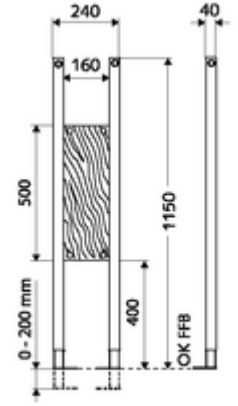

ürün numarası: 03 063 00 99

Traglasten-Modul MONTUS

Taşıma yük modülü yapı yüksekliği 115 cm. İskele veya ön duvar montajı için. Destekli veya menteşeli destek kolları, duş oturakları, duş ve küvet tutamakları, pisuvar ayırma duvarları, aksesuarlar vb. gibi duvara monte edilen sıhhi nesnelere için. Yüksekliği ayarlanabilir ayaklar içeren kendinden destekli, toz kaplama profil çelik çerçeve.

Teslimat kapsamı

- Taşıma yük modülü
  - Su geçirmez şekilde yapıştırılmış Multiplex sabitleme plakası 160 x 500 x 40 mm
  - Galvanizli, yüksekliği ayarlanabilir montaj ayakları 0 - 20 cm, kaymaz.
- Montaj ayakları için sabitleme malzemesi

Teknik veriler

- Malzeme: Çerçeve Çelik
- Yüzey: Çerçeve Toz boya kaplı
- Boyutlar: 24 cm x 115 cm

null

- : 7,32 kg/Adet
- : 1

Ön duvar montajında

Wandhalterungs-Set MONTUS (120 - 170 mm) Makale numarası.: 03 071 00 veya 99

Wandhalterungs-Set MONTUS (150 - 210 mm) Makale numarası.: 03 077 00 veya 99

Bir uyarı

- Bariyersiz tuvaletler için destekli veya menteşeli destek kolları ile kullanıldığında CS 120 tipi WC modülü MONTUS (yapı genişliği: 42 cm) ile kombine edin.