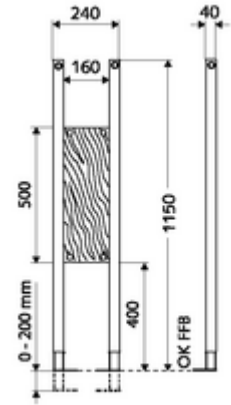

ürün numarası: 03 063 00 99

Traglasten-Modul MONTUS

Taşıma yük modülü yapı yüksekliği 115 cm. İskele veya ön duvar montajı için. Destekli veya menteşeli destek kolları, duş oturakları, duş ve küvet tutamakları, pisuvar ayırma duvarları, aksesuarlar vb. gibi duvara monte edilen sıhhi nesnelere için. Yüksekliği ayarlanabilir ayaklar içeren kendinden destekli, toz kaplama profil çelik çerçeve.

Teslimat kapsamı

- Taşıma yük modülü
 - Su geçirmez şekilde yapıştırılmış Multiplex sabitleme plakası 160 x 500 x 40 mm
 - Galvanizli, yüksekliği ayarlanabilir montaj ayakları 0 - 20 cm, kaymaz.
- Montaj ayakları için sabitleme malzemesi

Teknik veriler

- Malzeme: Çerçeve Çelik
- Yüzey: Çerçeve Toz boya kaplı
- Boyutlar: 24 cm x 115 cm

null

- : 7,32 kg/Adet
- : 1

Ön duvar montajında

- | | |
|--|-------------------------------------|
| Wandhalterungs-Set MONTUS (120 - 170 mm) | Makale numarası.: 03 071 00 veya 99 |
| Wandhalterungs-Set MONTUS (150 - 210 mm) | Makale numarası.: 03 077 00 veya 99 |

Bir uyarı

- Bariyersiz tuvaletler için destekli veya menteşeli destek kolları ile kullanıldığında CS 120 tipi WC modülü MONTUS (yapı genişliği: 42 cm) ile kombine edin.