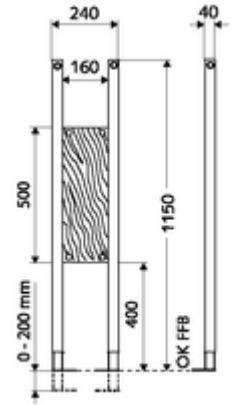

ürün numarası: 03 063 00 99

Taşıma yük modülü yapı yüksekliği 115 cm. İskele veya ön duvar montajı için. Destekli veya menteşeli destek kolları, duş oturakları, duş ve küvet tutamakları, pisuar ayırma duvarları, aksesuarlar vb. gibi duvara monte edilen sıhhi nesnelere için. Yüksekliği ayarlanabilir ayaklar içeren kendinden destekli, toz kaplama profil çelik çerçeve.

- Taşıma yük modülü
 - Su geçirmez şekilde yapıştırılmış Multiplex sabitleme plakası 160 x 500 x 40 mm
 - Galvanizli, yüksekliği ayarlanabilir montaj ayakları 0 - 20 cm, kaymaz.
- Montaj ayakları için sabitleme malzemesi
- Werkstoff: Çerçeve Çelik
- Oberfläche: Çerçeve Toz boya kaplı
- Abmessungen: B 24 cm x H 115 cm
- Gewicht: 7,32 kg/Adet
- Verpackungseinheit: 1

Ön duvar montajında

Makale numarası.: 03 071 00 99

veya

Makale numarası.: 03 077 00 99

veya

Bir uyarı

- Bariyersiz tuvaletler için destekli veya menteşeli destek kolları ile kullanıldığında CS 120 tipi WC modülü MONTUS (yapı genişliği: 42 cm) ile kombine edin.