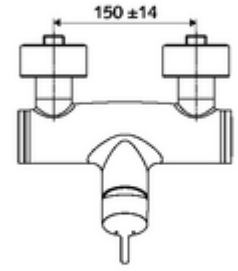

### Teslimat kapsamı

- Tek kollu siva üstü duş armatürü
  - Tek kollu musluk
  - Sıcak su ve debi ayarlı tek kollu karıştırıcıli seramik kartuş
- 2 çekvalf (EN 1717: EB)
- 2 S bağlantı ve rozet (derinlik ayarlı)

### Teknik veriler

- Maks. işletim sıcaklığı: 70 °C (80 °C termal dezenfeksiyon için)
- Bağlantı: 2x DN 15 G 1/2 AG
- Gider: DN 15 G 1/2 AG (alt)
- Malzeme: Mahfaza Pirinç, içme suyu yönetmeliğine uygun
- Yüzey: Krom
- Sertifikalar: PA-IX 38242/IB, Belgaqua
- null: B