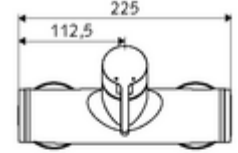

### Teslimat kapsamı

- Tek kollu siva üstü duş armatürü
  - Tek kollu musluk
  - Sıcak su ve debi ayarlı tek kollu karıştırıcıli seramik kartuş
- 2 çekvalf (EN 1717: EB)
- 2 S bağlantı ve rozet (derinlik ayarlı)