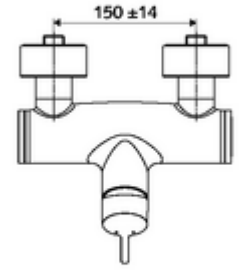

ürün numarası: 01 618 06 99

Aufputz-Duscharmatur VITUS VD-EH-M / u Karma su

Manuel açık/kapalı çalıştırma. Duş bağlantısı altta.

Teslimat kapsamı

- Tek kollu siva üstü duş armatürü
  - Tek kollu musluk
  - Sıcak su ve debi ayarlı tek kollu karıştırıcı seramik kartuş
- 2 çekvalf (EN 1717: EB)
- 2 S bağlantı ve rozet (derinlik ayarlı)

Teknik veriler

- Maks. işletim sıcaklığı: 70 °C (80 °C termal dezenfeksiyon için)
- Bağlantı: 2x DN 15 G 1/2 AG
- Gider: DN 15 G 1/2 AG (alt)
- Malzeme: Mahfaza Pirinç, içme suyu yönetmeliğine uygun
- Yüzey: Krom
- Sertifikalar: PA-IX 38242/IB, Belgaqua
- null: B

null

- : 4,03 kg/Adet
- : 1

S-Anschlussset mit Vorabsperrung	Makale numarası.: 23 775 00 99	
Brausegarnitur 900	Makale numarası.: 29 207 06 99	veya
Brausegarnitur 680	Makale numarası.: 29 208 06 99	veya
Durchflussbegrenzer LEED	Makale numarası.: 29 239 00 99	veya
Durchflussbegrenzer BREEAM	Makale numarası.: 29 240 00 99	veya