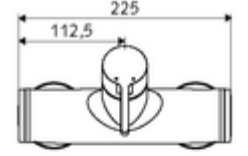

ürün numarası: 01 618 06 99

Aufputz-Duscharmatur VITUS VD-EH-M / u Karma su

Manuel açık/kapalı çalıştırma. Duş bağlantısı altta.

Teslimat kapsamı

- Tek kollu siva üstü duş armatürü
  - Tek kollu musluk
  - Sıcak su ve debi ayarlı tek kollu karıştırıcı seramik kartuş
- 2 çekvalf (EN 1717: EB)
- 2 S bağlantı ve rozet (derinlik ayarlı)

Teknik veriler

- Maks. işletim sıcaklığı: 70 °C (80 °C termal dezenfeksiyon için)
- Bağlantı: 2x DN 15 G 1/2 AG
- Gider: DN 15 G 1/2 AG (alt)
- Malzeme: Mahfaza Pirinç, içme suyu yönetmeliğine uygun
- Yüzey: Krom
- Sertifikalar: PA-IX 38242/IB, Belgaqua
- null: B

null

- : 4,03 kg/Adet
- : 1

S-Anschlussset mit Vorabsperrung	Makale numarası.: 23 775 00 99	
Brausegarnitur 900	Makale numarası.: 29 207 06 99	veya
Brausegarnitur 680	Makale numarası.: 29 208 06 99	veya
Durchflussbegrenzer LEED	Makale numarası.: 29 239 00 99	veya
Durchflussbegrenzer BREEAM	Makale numarası.: 29 240 00 99	veya