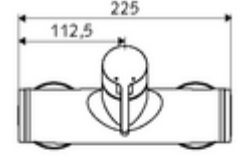

ürün numarası: 01 618 06 99

Aufputz-Duscharmatur VITUS VD-EH-M / u Karma su

Manuel açık/kapalı çalıştırma. Duş bağlantısı altta.

Teslimat kapsamı

- Tek kollu siva üstü duş armatürü
  - Tek kollu musluk
  - Sıcak su ve debi ayarlı tek kollu karıştırıcı seramik kartuş
- 2 çekvalf (EN 1717: EB)
- 2 S bağlantı ve rozet (derinlik ayarlı)

Teknik veriler

- Maks. işletim sıcaklığı: 70 °C (80 °C termal dezenfeksiyon için)
- Bağlantı: 2x DN 15 G 1/2 AG
- Gider: DN 15 G 1/2 AG (alt)
- Malzeme: Mahfaza Pirinç, içme suyu yönetmeliğine uygun
- Yüzey: Krom
- Sertifikalar: PA-IX 38242/IB, Belgaqua
- null: B

null

- : 4,03 kg/Adet
- : 1

S-Anschlussset mit Vorabsperrung	Makale numarası.: 23 775 00 99	
Brausegarnitur 900	Makale numarası.: 29 207 06 99	veya
Brausegarnitur 680	Makale numarası.: 29 208 06 99	veya
Durchflussbegrenzer LEED	Makale numarası.: 29 239 00 99	veya
Durchflussbegrenzer BREEAM	Makale numarası.: 29 240 00 99	veya