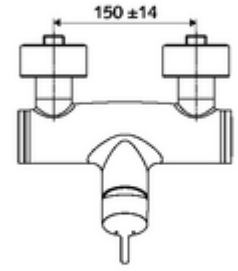

ürün numarası: 01 618 06 99

Aufputz-Duscharmatur VITUS VD-EH-M / u Karma su

Manuel açık/kapalı çalıştırma. Duş bağlantısı altta.

Teslimat kapsamı

- Tek kollu siva üstü duş armatürü
 - Tek kollu musluk
 - Sıcak su ve debi ayarlı tek kollu karıştırıcı seramik kartuş
- 2 çekvalf (EN 1717: EB)
- 2 S bağlantı ve rozet (derinlik ayarlı)

Teknik veriler

- Maks. işletim sıcaklığı: 70 °C (80 °C termal dezenfeksiyon için)
- Bağlantı: 2x DN 15 G 1/2 AG
- Gider: DN 15 G 1/2 AG (alt)
- Malzeme: Mahfaza Pirinç, içme suyu yönetmeliğine uygun
- Yüzey: Krom
- Sertifikalar: PA-IX 38242/IB, Belgaqua
- null: B

null

- : 4,03 kg/Adet
- : 1

S-Anschlussset mit Vorabsperrung	Makale numarası.: 23 775 00 99	
Brausegarnitur 900	Makale numarası.: 29 207 06 99	veya
Brausegarnitur 680	Makale numarası.: 29 208 06 99	veya
Durchflussbegrenzer LEED	Makale numarası.: 29 239 00 99	veya
Durchflussbegrenzer BREEAM	Makale numarası.: 29 240 00 99	veya