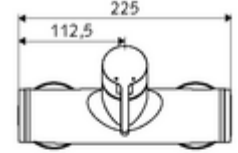

### Teslimat kapsamı

- Tek kollu siva üstü duş armatürü
  - Tek kollu musluk
  - Sıcak su ve debi ayarlı tek kollu karıştırıcı seramik kartuş
- 2 çekvalf (EN 1717: EB)
- 2 S bağlantı ve rozet (derinlik ayarlı)