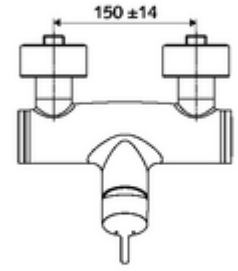

### Teslimat kapsamı

- Tek kollu siva üstü duş armatürü
  - Tek kollu musluk
  - Sıcak su ve debi ayarlı tek kollu karıştırıcı seramik kartuş
- 2 çekvalf (EN 1717: EB)
- 2 S bağlantı ve rozet (derinlik ayarlı)

### Teknik veriler

- Maks. işletim sıcaklığı: 70 °C (80 °C termal dezenfeksiyon için)
- Bağlantı: 2x DN 15 G 1/2 AG
- Gider: DN 15 G 1/2 AG (alt)
- Malzeme: Mahfaza Pirinç, içme suyu yönetmeliğine uygun
- Yüzey: Krom
- Sertifikalar: PA-IX 38242/IB, Belgaqua
- null: B