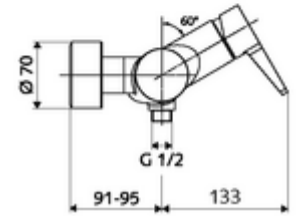

### Teslimat kapsamı

- Tek kollu siva üstü duş armatürü
  - Tek kollu musluk
  - Sıcak su ve debi ayarlı tek kollu karıştırıcı seramik kartuş
- 2 çekvalf (EN 1717: EB)
- 2 S bağlantı ve rozet (derinlik ayarlı)