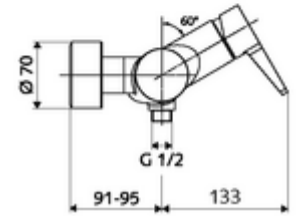

### Teslimat kapsamı

- Tek kollu siva üstü duş armatürü
  - Tek kollu musluk
  - Sıcak su ve debi ayarlı tek kollu karıştırıcıli seramik kartuş
- 2 çekvalf (EN 1717: EB)
- 2 S bağlantı ve rozet (derinlik ayarlı)