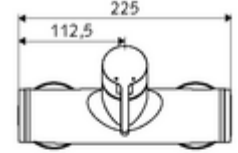

ürün numarası: 01 618 06 99

Aufputz-Duscharmatur VITUS VD-EH-M / u Karma su

Manuel açık/kapalı çalıştırma. Duş bağlantısı altta.

Teslimat kapsamı

- Tek kollu siva üstü duş armatürü
  - Tek kollu musluk
  - Sıcak su ve debi ayarlı tek kollu karıştırıcı seramik kartuş
- 2 çekvalf (EN 1717: EB)
- 2 S bağlantı ve rozet (derinlik ayarlı)

Teknik veriler

- Maks. işletim sıcaklığı: 70 °C (80 °C termal dezenfeksiyon için)
- Bağlantı: 2x DN 15 G 1/2 AG
- Gider: DN 15 G 1/2 AG (alt)
- Malzeme: Mahfaza Pirinç, içme suyu yönetmeliğine uygun
- Yüzey: Krom
- Sertifikalar: PA-IX 38242/IB, Belgaqua
- null: B

null

- : 4,03 kg/Adet
- : 1

S-Anschlussset mit Vorabsperrung	Makale numarası.: 23 775 00 99	
Brausegarnitur 900	Makale numarası.: 29 207 06 99	veya
Brausegarnitur 680	Makale numarası.: 29 208 06 99	veya
Durchflussbegrenzer LEED	Makale numarası.: 29 239 00 99	veya
Durchflussbegrenzer BREEAM	Makale numarası.: 29 240 00 99	veya