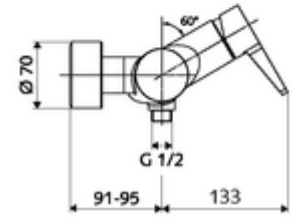

ürün numarası: 01 618 06 99

Aufputz-Duscharmatur VITUS VD-EH-M / u Karma su

Manuel açık/kapalı çalıştırma. Duş bağlantısı altta.

Teslimat kapsamı

- Tek kollu siva üstü duş armatürü
  - Tek kollu musluk
  - Sıcak su ve debi ayarlı tek kollu karıştırıcı seramik kartuş
- 2 çekvalf (EN 1717: EB)
- 2 S bağlantı ve rozet (derinlik ayarlı)

Teknik veriler

- Maks. işletim sıcaklığı: 70 °C (80 °C termal dezenfeksiyon için)
- Bağlantı: 2x DN 15 G 1/2 AG
- Gider: DN 15 G 1/2 AG (alt)
- Malzeme: Mahfaza Pirinç, içme suyu yönetmeliğine uygun
- Yüzey: Krom
- Sertifikalar: PA-IX 38242/IB, Belgaqua
- null: B

null

- : 4,03 kg/Adet
- : 1

S-Anschlussset mit Vorabsperrung	Makale numarası.: 23 775 00 99	
Brausegarnitur 900	Makale numarası.: 29 207 06 99	veya
Brausegarnitur 680	Makale numarası.: 29 208 06 99	veya
Durchflussbegrenzer LEED	Makale numarası.: 29 239 00 99	veya
Durchflussbegrenzer BREEAM	Makale numarası.: 29 240 00 99	veya