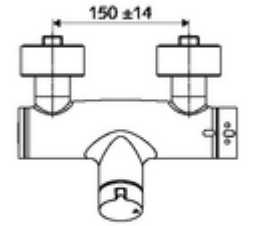

ürün numarası: 01 617 06 99

Aufputz-Duscharmatur VITUS VD-Auf/Zu-T / u Karma su, ThermoProtect termostat

Manuel açık/kapalı çalıştırma. Duş bağlantısı altta.

Teslimat kapsamı

- Aç/kapat sıva üstü duş armatürü
  - açık/kapalı seramik kartuş
  - EN 1111 uyarınca ThermoProtect termostat, kilidi açılabilir/kilitlenebilir sıcaklık kilidi 38 °C, soğuk su beslemesi kesildiğinde haşlanma koruması
  - 2 çekvalf (EN 1717: EB)
  - Çalıştırma düğmesi aç/kapat
- 2 S bağlantı ve rozet (derinlik ayarlı)

Teknik veriler

- Maks. işletim sıcaklığı: 70 °C (80 °C termal dezenfeksiyon için)
- Bağlantı: 2x DN 15 G 1/2 AG
- Gider: DN 15 G 1/2 AG (alt)
- Malzeme: Mahfaza Pirinç, içme suyu yönetmeliğine uygun
- Yüzey: Krom
- Sertifikalar: PA-IX 38240/IB, Belgaqua
- null: B

null

- : 4,22 kg/Adet
- : 1

S-Anschlussset mit Vorabsperrung	Makale numarası.: 23 775 00 99	
Brausegarnitur 900	Makale numarası.: 29 207 06 99	veya
Brausegarnitur 680	Makale numarası.: 29 208 06 99	veya
Durchflussbegrenzer LEED	Makale numarası.: 29 239 00 99	veya
Durchflussbegrenzer BREEAM	Makale numarası.: 29 240 00 99	veya