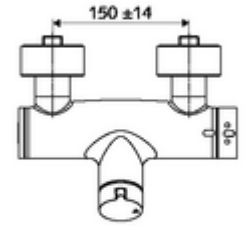

ürün numarası: 01 617 06 99

Aufputz-Duscharmatur VITUS VD-Auf/Zu-T / u Karma su, ThermoProtect termostat

Manuel açık/kapalı çalıştırma. Duş bağlantısı altta.

Teslimat kapsamı

- Aç/kapat sıva üstü duş armatürü
 - açık/kapalı seramik kartuş
 - EN 1111 uyarınca ThermoProtect termostat, kilidi açılabilir/kilitlenebilir sıcaklık kilidi 38 °C, soğuk su beslemesi kesildiğinde haşlanma koruması
 - 2 çekvalf (EN 1717: EB)
 - Çalıştırma düğmesi aç/kapat
- 2 S bağlantı ve rozet (derinlik ayarlı)

Teknik veriler

- Maks. işletim sıcaklığı: 70 °C (80 °C termal dezenfeksiyon için)
- Bağlantı: 2x DN 15 G 1/2 AG
- Gider: DN 15 G 1/2 AG (alt)
- Malzeme: Mahfaza Pirinç, içme suyu yönetmeliğine uygun
- Yüzey: Krom
- Sertifikalar: PA-IX 38240/IB, Belgaqua
- null: B

null

- : 4,22 kg/Adet
- : 1

S-Anschlussset mit Vorabsperrung	Makale numarası.: 23 775 00 99	
Brausegarnitur 900	Makale numarası.: 29 207 06 99	veya
Brausegarnitur 680	Makale numarası.: 29 208 06 99	veya
Durchflussbegrenzer LEED	Makale numarası.: 29 239 00 99	veya
Durchflussbegrenzer BREEAM	Makale numarası.: 29 240 00 99	veya