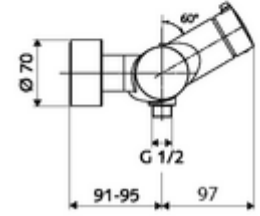

ürün numarası: 01 617 06 99

Aufputz-Duscharmatur VITUS VD-Auf/Zu-T / u Karma su, ThermoProtect termostat

Manuel açık/kapalı çalıştırma. Duş bağlantısı altta.

Teslimat kapsamı

- Aç/kapat sıva üstü duş armatürü
  - açık/kapalı seramik kartuş
  - EN 1111 uyarınca ThermoProtect termostat, kilidi açılabilir/kilitlenebilir sıcaklık kilidi 38 °C, soğuk su beslemesi kesildiğinde haşlanma koruması
  - 2 çekvalf (EN 1717: EB)
  - Çalıştırma düğmesi aç/kapat
- 2 S bağlantı ve rozet (derinlik ayarlı)

Teknik veriler

- Maks. işletim sıcaklığı: 70 °C (80 °C termal dezenfeksiyon için)
- Bağlantı: 2x DN 15 G 1/2 AG
- Gider: DN 15 G 1/2 AG (alt)
- Malzeme: Mahfaza Pirinç, içme suyu yönetmeliğine uygun
- Yüzey: Krom
- Sertifikalar: PA-IX 38240/IB, Belgaqua
- null: B

null

- : 4,22 kg/Adet
- : 1

S-Anschlussset mit Vorabsperrung	Makale numarası.: 23 775 00 99	
Brausegarnitur 900	Makale numarası.: 29 207 06 99	veya
Brausegarnitur 680	Makale numarası.: 29 208 06 99	veya
Durchflussbegrenzer LEED	Makale numarası.: 29 239 00 99	veya
Durchflussbegrenzer BREEAM	Makale numarası.: 29 240 00 99	veya