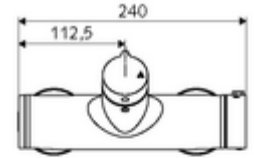

ürün numarası: 01 617 06 99

Aufputz-Duscharmatur VITUS VD-Auf/Zu-T / u Karma su, ThermoProtect termostat

Manuel açık/kapalı çalıştırma. Duş bağlantısı altta.

Teslimat kapsamı

- Aç/kapat sıva üstü duş armatürü
  - açık/kapalı seramik kartuş
  - EN 1111 uyarınca ThermoProtect termostat, kilidi açılabilir/kilitlenebilir sıcaklık kilidi 38 °C, soğuk su beslemesi kesildiğinde haşlanma koruması
  - 2 çekvalf (EN 1717: EB)
  - Çalıştırma düğmesi aç/kapat
- 2 S bağlantı ve rozet (derinlik ayarlı)

Teknik veriler

- Maks. işletim sıcaklığı: 70 °C (80 °C termal dezenfeksiyon için)
- Bağlantı: 2x DN 15 G 1/2 AG
- Gider: DN 15 G 1/2 AG (alt)
- Malzeme: Mahfaza Pirinç, içme suyu yönetmeliğine uygun
- Yüzey: Krom
- Sertifikalar: PA-IX 38240/IB, Belgaqua
- null: B

null

- : 4,22 kg/Adet
- : 1

S-Anschlussset mit Vorabsperrung	Makale numarası.: 23 775 00 99	
Brausegarnitur 900	Makale numarası.: 29 207 06 99	veya
Brausegarnitur 680	Makale numarası.: 29 208 06 99	veya
Durchflussbegrenzer LEED	Makale numarası.: 29 239 00 99	veya
Durchflussbegrenzer BREEAM	Makale numarası.: 29 240 00 99	veya