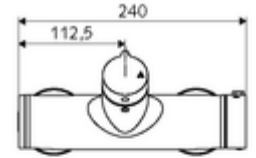

ürün numarası: 01 617 06 99

Aufputz-Duscharmatur VITUS VD-Auf/Zu-T / u Karma su, ThermoProtect termostat

Manuel açık/kapalı çalıştırma. Duş bağlantısı altta.

Teslimat kapsamı

- Aç/kapat sıva üstü duş armatürü
  - açık/kapalı seramik kartuş
  - EN 1111 uyarınca ThermoProtect termostat, kilidi açılabilir/kilitlenebilir sıcaklık kilidi 38 °C, soğuk su beslemesi kesildiğinde haşlanma koruması
  - 2 çekvalf (EN 1717: EB)
  - Çalıştırma düğmesi aç/kapat
- 2 S bağlantı ve rozet (derinlik ayarlı)

Teknik veriler

- Maks. işletim sıcaklığı: 70 °C (80 °C termal dezenfeksiyon için)
- Bağlantı: 2x DN 15 G 1/2 AG
- Gider: DN 15 G 1/2 AG (alt)
- Malzeme: Mahfaza Pirinç, içme suyu yönetmeliğine uygun
- Yüzey: Krom
- Sertifikalar: PA-IX 38240/IB, Belgaqua
- null: B

null

- : 4,22 kg/Adet
- : 1

S-Anschlussset mit Vorabsperrung	Makale numarası.: 23 775 00 99	
Brausegarnitur 900	Makale numarası.: 29 207 06 99	veya
Brausegarnitur 680	Makale numarası.: 29 208 06 99	veya
Durchflussbegrenzer LEED	Makale numarası.: 29 239 00 99	veya
Durchflussbegrenzer BREEAM	Makale numarası.: 29 240 00 99	veya