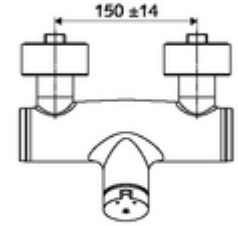

ürün numarası: 01 616 06 99

Aufputz-Duscharmatur VITUS VD-SC-M / u Karma su

Otomatik kapanmalı manuel tetikleme. Basit çalışma süresi ayarı. Duş bağlantısı altta.

Teslimat kapsamı

- Zaman ayarlı siva üstü duş armatürü
  - Zaman ayarı düğmesi SC-M
  - Zaman ayarlı Kartus SC II sıcak su ayarlı
  - 2 çekvalf (EN 1717: EB)
- 2 S bağlantı ve rozet (derinlik ayarlı)

Teknik veriler

- : 5 - 30 s
- Maks. işletim sıcaklığı: 70 °C (80 °C termal dezenfeksiyon için)
- Bağlantı: 2x DN 15 G 1/2 AG
- Gider: DN 15 G 1/2 AG (alt)
- Malzeme: Mahfaza Pirinç, içme suyu yönetmeliğine uygun
- Yüzey: Krom
- Sertifikalar: PA-IX 38241/IB, Belgaqua
- null: B

null

- : 3,80 kg/Adet
- : 1

S-Anschlussset mit Vorabsperrung	Makale numarası.: 23 775 00 99	
Brausegarnitur 900	Makale numarası.: 29 207 06 99	veya
Brausegarnitur 680	Makale numarası.: 29 208 06 99	veya
Durchflussbegrenzer LEED	Makale numarası.: 29 239 00 99	veya
Durchflussbegrenzer BREEAM	Makale numarası.: 29 240 00 99	veya