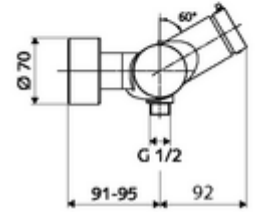

ürün numarası: 01 616 06 99

Aufputz-Duscharmatur VITUS VD-SC-M / u Karma su

Otomatik kapanmalı manuel tetikleme. Basit çalışma süresi ayarı. Duş bağlantısı altta.

Teslimat kapsamı

- Zaman ayarlı siva üstü duş armatürü
  - Zaman ayarı düğmesi SC-M
  - Zaman ayarlı Kartus SC II sıcak su ayarlı
  - 2 çekvalf (EN 1717: EB)
- 2 S bağlantı ve rozet (derinlik ayarlı)

Teknik veriler

- : 5 - 30 s
- Maks. işletim sıcaklığı: 70 °C (80 °C termal dezenfeksiyon için)
- Bağlantı: 2x DN 15 G 1/2 AG
- Gider: DN 15 G 1/2 AG (alt)
- Malzeme: Mahfaza Pirinç, içme suyu yönetmeliğine uygun
- Yüzey: Krom
- Sertifikalar: PA-IX 38241/IB, Belgaqua
- null: B

null

- : 3,80 kg/Adet
- : 1

S-Anschlussset mit Vorabsperrung	Makale numarası.: 23 775 00 99	
Brausegarnitur 900	Makale numarası.: 29 207 06 99	veya
Brausegarnitur 680	Makale numarası.: 29 208 06 99	veya
Durchflussbegrenzer LEED	Makale numarası.: 29 239 00 99	veya
Durchflussbegrenzer BREEAM	Makale numarası.: 29 240 00 99	veya