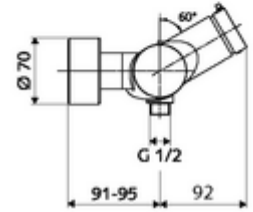

ürün numarası: 01 616 06 99

Aufputz-Duscharmatur VITUS VD-SC-M / u Karma su

Otomatik kapanmalı manuel tetikleme. Basit çalışma süresi ayarı. Duş bağlantısı altta.

Teslimat kapsamı

- Zaman ayarlı siva üstü duş armatürü
  - Zaman ayarı düğmesi SC-M
  - Zaman ayarlı Kartus SC II sıcak su ayarlı
  - 2 çekvalf (EN 1717: EB)
- 2 S bağlantı ve rozet (derinlik ayarlı)

Teknik veriler

- : 5 - 30 s
- Maks. işletim sıcaklığı: 70 °C (80 °C termal dezenfeksiyon için)
- Bağlantı: 2x DN 15 G 1/2 AG
- Gider: DN 15 G 1/2 AG (alt)
- Malzeme: Mahfaza Pirinç, içme suyu yönetmeliğine uygun
- Yüzey: Krom
- Sertifikalar: PA-IX 38241/IB, Belgaqua
- null: B

null

- : 3,80 kg/Adet
- : 1

S-Anschlussset mit Vorabsperrung	Makale numarası.: 23 775 00 99	
Brausegarnitur 900	Makale numarası.: 29 207 06 99	veya
Brausegarnitur 680	Makale numarası.: 29 208 06 99	veya
Durchflussbegrenzer LEED	Makale numarası.: 29 239 00 99	veya
Durchflussbegrenzer BREEAM	Makale numarası.: 29 240 00 99	veya