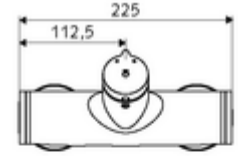

ürün numarası: 01 616 06 99

Aufputz-Duscharmatur VITUS VD-SC-M / u Karma su

Otomatik kapanmalı manuel tetikleme. Basit çalışma süresi ayarı. Duş bağlantısı altta.

Teslimat kapsamı

- Zaman ayarlı siva üstü duş armatürü
  - Zaman ayarı düğmesi SC-M
  - Zaman ayarlı Kartus SC II sıcak su ayarlı
  - 2 çekvalf (EN 1717: EB)
- 2 S bağlantı ve rozet (derinlik ayarlı)

Teknik veriler

- : 5 - 30 s
- Maks. işletim sıcaklığı: 70 °C (80 °C termal dezenfeksiyon için)
- Bağlantı: 2x DN 15 G 1/2 AG
- Gider: DN 15 G 1/2 AG (alt)
- Malzeme: Mahfaza Pirinç, içme suyu yönetmeliğine uygun
- Yüzey: Krom
- Sertifikalar: PA-IX 38241/IB, Belgaqua
- null: B

null

- : 3,80 kg/Adet
- : 1

S-Anschlussset mit Vorabsperrung	Makale numarası.: 23 775 00 99	
Brausegarnitur 900	Makale numarası.: 29 207 06 99	veya
Brausegarnitur 680	Makale numarası.: 29 208 06 99	veya
Durchflussbegrenzer LEED	Makale numarası.: 29 239 00 99	veya
Durchflussbegrenzer BREEAM	Makale numarası.: 29 240 00 99	veya