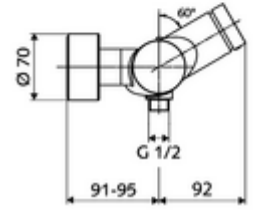

ürün numarası: 01 615 06 99

Aufputz-Duscharmatur VITUS VD-SC-T / u Karma su, ThermoProtect termostat

Otomatik kapanmalı manuel tetikleme. Basit çalışma süresi ayarı. Duş bağlantısı altta.

Teslimat kapsamı

- Zaman ayarlı siva üstü duş armatürü
  - EN 1111 uyarınca ThermoProtect termostat, kilidi açılabilir/kilitlenebilir sıcaklık kilidi 38 °C, soğuk su beslemesi kesildiğinde haşlanma koruması
  - Zaman ayarlı Kartus SC II
  - Zaman ayarı düğmesi SC
  - 2 çekvalf (EN 1717: EB)
- 2 S bağlantı ve rozet (derinlik ayarlı)

Teknik veriler

- : 5 - 30 s
- Maks. işletim sıcaklığı: 70 °C (80 °C termal dezenfeksiyon için)
- Bağlantı: 2x DN 15 G 1/2 AG
- Gider: DN 15 G 1/2 AG (alt)
- Malzeme: Mahfaza Pirinç, içme suyu yönetmeliğine uygun
- Yüzey: Krom
- Sertifikalar: PA-IX 28574/IB, DVGW, Belgaqua
- null: B

null

- : 4,04 kg/Adet
- : 1

S-Anschlussset mit Vorabsperrung	Makale numarası.: 23 775 00 99	
Brausegarnitur 900	Makale numarası.: 29 207 06 99	veya
Brausegarnitur 680	Makale numarası.: 29 208 06 99	veya
Durchflussbegrenzer LEED	Makale numarası.: 29 239 00 99	veya
Durchflussbegrenzer BREEAM	Makale numarası.: 29 240 00 99	veya