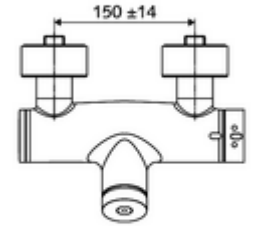

ürün numarası: 01 615 06 99

Aufputz-Duscharmatur VITUS VD-SC-T / u Karma su, ThermoProtect termostat

Otomatik kapanmalı manuel tetikleme. Basit çalışma süresi ayarı. Duş bağlantısı altta.

Teslimat kapsamı

- Zaman ayarlı siva üstü duş armatürü
  - EN 1111 uyarınca ThermoProtect termostat, kilidi açılabilir/kilitlenebilir sıcaklık kilidi 38 °C, soğuk su beslemesi kesildiğinde haşlanma koruması
  - Zaman ayarlı Kartus SC II
  - Zaman ayarı düğmesi SC
  - 2 çekvalf (EN 1717: EB)
- 2 S bağlantı ve rozet (derinlik ayarlı)

Teknik veriler

- : 5 - 30 s
- Maks. işletim sıcaklığı: 70 °C (80 °C termal dezenfeksiyon için)
- Bağlantı: 2x DN 15 G 1/2 AG
- Gider: DN 15 G 1/2 AG (alt)
- Malzeme: Mahfaza Pirinç, içme suyu yönetmeliğine uygun
- Yüzey: Krom
- Sertifikalar: PA-IX 28574/IB, DVGW, Belgaqua
- null: B

null

- : 4,04 kg/Adet
- : 1

S-Anschlussset mit Vorabsperrung	Makale numarası.: 23 775 00 99	
Brausegarnitur 900	Makale numarası.: 29 207 06 99	veya
Brausegarnitur 680	Makale numarası.: 29 208 06 99	veya
Durchflussbegrenzer LEED	Makale numarası.: 29 239 00 99	veya
Durchflussbegrenzer BREEAM	Makale numarası.: 29 240 00 99	veya