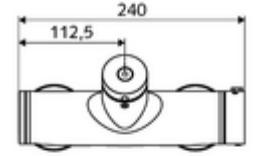

ürün numarası: 01 615 06 99

Aufputz-Duscharmatur VITUS VD-SC-T / u Karma su, ThermoProtect termostat

Otomatik kapanmalı manuel tetikleme. Basit çalışma süresi ayarı. Duş bağlantısı altta.

Teslimat kapsamı

- Zaman ayarlı siva üstü duş armatürü
  - EN 1111 uyarınca ThermoProtect termostat, kilidi açılabilir/kilitlenebilir sıcaklık kilidi 38 °C, soğuk su beslemesi kesildiğinde haşlanma koruması
  - Zaman ayarlı Kartus SC II
  - Zaman ayarı düğmesi SC
  - 2 çekvalf (EN 1717: EB)
- 2 S bağlantı ve rozet (derinlik ayarlı)

Teknik veriler

- : 5 - 30 s
- Maks. işletim sıcaklığı: 70 °C (80 °C termal dezenfeksiyon için)
- Bağlantı: 2x DN 15 G 1/2 AG
- Gider: DN 15 G 1/2 AG (alt)
- Malzeme: Mahfaza Pirinç, içme suyu yönetmeliğine uygun
- Yüzey: Krom
- Sertifikalar: PA-IX 28574/IB, DVGW, Belgaqua
- null: B

null

- : 4,04 kg/Adet
- : 1

S-Anschlussset mit Vorabsperrung	Makale numarası.: 23 775 00 99	
Brausegarnitur 900	Makale numarası.: 29 207 06 99	veya
Brausegarnitur 680	Makale numarası.: 29 208 06 99	veya
Durchflussbegrenzer LEED	Makale numarası.: 29 239 00 99	veya
Durchflussbegrenzer BREEAM	Makale numarası.: 29 240 00 99	veya