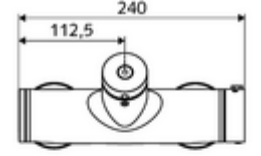

ürün numarası: 01 615 06 99

Aufputz-Duscharmatur VITUS VD-SC-T / u Karma su, ThermoProtect termostat

Otomatik kapanmalı manuel tetikleme. Basit çalışma süresi ayarı. Duş bağlantısı altta.

Teslimat kapsamı

- Zaman ayarlı siva üstü duş armatürü
  - EN 1111 uyarınca ThermoProtect termostat, kilidi açılabilir/kilitlenebilir sıcaklık kilidi 38 °C, soğuk su beslemesi kesildiğinde haşlanma koruması
  - Zaman ayarlı Kartus SC II
  - Zaman ayarı düğmesi SC
  - 2 çekvalf (EN 1717: EB)
- 2 S bağlantı ve rozet (derinlik ayarlı)

Teknik veriler

- : 5 - 30 s
- Maks. işletim sıcaklığı: 70 °C (80 °C termal dezenfeksiyon için)
- Bağlantı: 2x DN 15 G 1/2 AG
- Gider: DN 15 G 1/2 AG (alt)
- Malzeme: Mahfaza Pirinç, içme suyu yönetmeliğine uygun
- Yüzey: Krom
- Sertifikalar: PA-IX 28574/IB, DVGW, Belgaqua
- null: B

null

- : 4,04 kg/Adet
- : 1

S-Anschlussset mit Vorabsperrung	Makale numarası.: 23 775 00 99	
Brausegarnitur 900	Makale numarası.: 29 207 06 99	veya
Brausegarnitur 680	Makale numarası.: 29 208 06 99	veya
Durchflussbegrenzer LEED	Makale numarası.: 29 239 00 99	veya
Durchflussbegrenzer BREEAM	Makale numarası.: 29 240 00 99	veya