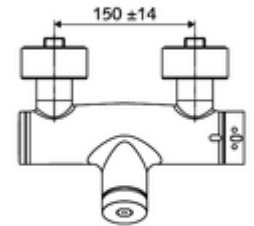

ürün numarası: 01 615 06 99

Aufputz-Duscharmatur VITUS VD-SC-T / u Karma su, ThermoProtect termostat

Otomatik kapanmalı manuel tetikleme. Basit çalışma süresi ayarı. Duş bağlantısı altta.

Teslimat kapsamı

- Zaman ayarlı siva üstü duş armatürü
  - EN 1111 uyarınca ThermoProtect termostat, kilidi açılabilir/kilitlenebilir sıcaklık kilidi 38 °C, soğuk su beslemesi kesildiğinde haşlanma koruması
  - Zaman ayarlı Kartus SC II
  - Zaman ayarı düğmesi SC
  - 2 çekvalf (EN 1717: EB)
- 2 S bağlantı ve rozet (derinlik ayarlı)

Teknik veriler

- : 5 - 30 s
- Maks. işletim sıcaklığı: 70 °C (80 °C termal dezenfeksiyon için)
- Bağlantı: 2x DN 15 G 1/2 AG
- Gider: DN 15 G 1/2 AG (alt)
- Malzeme: Mahfaza Pirinç, içme suyu yönetmeliğine uygun
- Yüzey: Krom
- Sertifikalar: PA-IX 28574/IB, DVGW, Belgaqua
- null: B

null

- : 4,04 kg/Adet
- : 1

S-Anschlussset mit Vorabsperrung	Makale numarası.: 23 775 00 99	
Brausegarnitur 900	Makale numarası.: 29 207 06 99	veya
Brausegarnitur 680	Makale numarası.: 29 208 06 99	veya
Durchflussbegrenzer LEED	Makale numarası.: 29 239 00 99	veya
Durchflussbegrenzer BREEAM	Makale numarası.: 29 240 00 99	veya