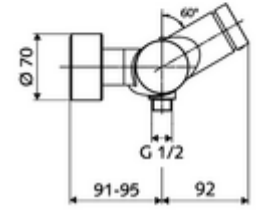

ürün numarası: 01 615 06 99

Aufputz-Duscharmatur VITUS VD-SC-T / u Karma su, ThermoProtect termostat

Otomatik kapanmalı manuel tetikleme. Basit çalışma süresi ayarı. Duş bağlantısı altta.

Teslimat kapsamı

- Zaman ayarlı siva üstü duş armatürü
  - EN 1111 uyarınca ThermoProtect termostat, kilidi açılabilir/kilitlenebilir sıcaklık kilidi 38 °C, soğuk su beslemesi kesildiğinde haşlanma koruması
  - Zaman ayarlı Kartus SC II
  - Zaman ayarı düğmesi SC
  - 2 çekvalf (EN 1717: EB)
- 2 S bağlantı ve rozet (derinlik ayarlı)

Teknik veriler

- : 5 - 30 s
- Maks. işletim sıcaklığı: 70 °C (80 °C termal dezenfeksiyon için)
- Bağlantı: 2x DN 15 G 1/2 AG
- Gider: DN 15 G 1/2 AG (alt)
- Malzeme: Mahfaza Pirinç, içme suyu yönetmeliğine uygun
- Yüzey: Krom
- Sertifikalar: PA-IX 28574/IB, DVGW, Belgaqua
- null: B

null

- : 4,04 kg/Adet
- : 1

S-Anschlussset mit Vorabsperrung	Makale numarası.: 23 775 00 99	
Brausegarnitur 900	Makale numarası.: 29 207 06 99	veya
Brausegarnitur 680	Makale numarası.: 29 208 06 99	veya
Durchflussbegrenzer LEED	Makale numarası.: 29 239 00 99	veya
Durchflussbegrenzer BREEAM	Makale numarası.: 29 240 00 99	veya