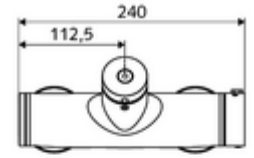

ürün numarası: 01 615 06 99

Aufputz-Duscharmatur VITUS VD-SC-T / u Karma su, ThermoProtect termostat

Otomatik kapanmalı manuel tetikleme. Basit çalışma süresi ayarı. Duş bağlantısı altta.

Teslimat kapsamı

- Zaman ayarlı siva üstü duş armatürü
  - EN 1111 uyarınca ThermoProtect termostat, kilidi açılabilir/kilitlenebilir sıcaklık kilidi 38 °C, soğuk su beslemesi kesildiğinde haşlanma koruması
  - Zaman ayarlı Kartus SC II
  - Zaman ayarı düğmesi SC
  - 2 çekvalf (EN 1717: EB)
- 2 S bağlantı ve rozet (derinlik ayarlı)

Teknik veriler

- : 5 - 30 s
- Maks. işletim sıcaklığı: 70 °C (80 °C termal dezenfeksiyon için)
- Bağlantı: 2x DN 15 G 1/2 AG
- Gider: DN 15 G 1/2 AG (alt)
- Malzeme: Mahfaza Pirinç, içme suyu yönetmeliğine uygun
- Yüzey: Krom
- Sertifikalar: PA-IX 28574/IB, DVGW, Belgaqua
- null: B

null

- : 4,04 kg/Adet
- : 1

S-Anschlussset mit Vorabsperrung	Makale numarası.: 23 775 00 99	
Brausegarnitur 900	Makale numarası.: 29 207 06 99	veya
Brausegarnitur 680	Makale numarası.: 29 208 06 99	veya
Durchflussbegrenzer LEED	Makale numarası.: 29 239 00 99	veya
Durchflussbegrenzer BREEAM	Makale numarası.: 29 240 00 99	veya