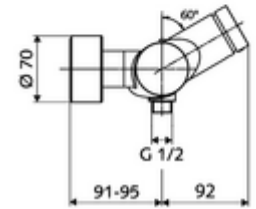

ürün numarası: 01 615 06 99

Aufputz-Duscharmatur VITUS VD-SC-T / u Karma su, ThermoProtect termostat

Otomatik kapanmalı manuel tetikleme. Basit çalışma süresi ayarı. Duş bağlantısı altta.

Teslimat kapsamı

- Zaman ayarlı siva üstü duş armatürü
  - EN 1111 uyarınca ThermoProtect termostat, kilidi açılabilir/kilitlenebilir sıcaklık kilidi 38 °C, soğuk su beslemesi kesildiğinde haşlanma koruması
  - Zaman ayarlı Kartus SC II
  - Zaman ayarı düğmesi SC
  - 2 çekvalf (EN 1717: EB)
- 2 S bağlantı ve rozet (derinlik ayarlı)

Teknik veriler

- : 5 - 30 s
- Maks. işletim sıcaklığı: 70 °C (80 °C termal dezenfeksiyon için)
- Bağlantı: 2x DN 15 G 1/2 AG
- Gider: DN 15 G 1/2 AG (alt)
- Malzeme: Mahfaza Pirinç, içme suyu yönetmeliğine uygun
- Yüzey: Krom
- Sertifikalar: PA-IX 28574/IB, DVGW, Belgaqua
- null: B

null

- : 4,04 kg/Adet
- : 1

S-Anschlussset mit Vorabsperrung	Makale numarası.: 23 775 00 99	
Brausegarnitur 900	Makale numarası.: 29 207 06 99	veya
Brausegarnitur 680	Makale numarası.: 29 208 06 99	veya
Durchflussbegrenzer LEED	Makale numarası.: 29 239 00 99	veya
Durchflussbegrenzer BREEAM	Makale numarası.: 29 240 00 99	veya