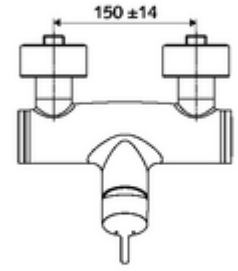

ürün numarası: 01 613 06 99

Aufputz-Duscharmatur VITUS VD-EH-M / u Karma su

Manuel açık/kapalı çalıştırma. Duş bağlantısı altta.

Teslimat kapsamı

- Tek kollu siva üstü duş armatürü
  - Tek kollu musluk
  - Sıcak su ve debi ayarlı tek kollu karıştırıcı seramik kartuş
- 2 çekvalf (EN 1717: EB)
- 2 S bağlantı ve rozet (derinlik ayarlı)

Teknik veriler

- Maks. işletim sıcaklığı: 70 °C (80 °C termal dezenfeksiyon için)
- Bağlantı: 2x DN 15 G 1/2 AG
- Gider: DN 15 G 1/2 AG (alt)
- Malzeme: Mahfaza Pirinç, içme suyu yönetmeliğine uygun
- Yüzey: Krom
- Sertifikalar: PA-IX 38242/IB, Belgaqua
- null: B

null

- : 3,99 kg/Adet
- : 1

S-Anschlussset mit Vorabsperrung	Makale numarası.: 23 775 00 99	
Brausegarnitur 900	Makale numarası.: 29 207 06 99	veya
Brausegarnitur 680	Makale numarası.: 29 208 06 99	veya
Durchflussbegrenzer LEED	Makale numarası.: 29 239 00 99	veya
Durchflussbegrenzer BREEAM	Makale numarası.: 29 240 00 99	veya