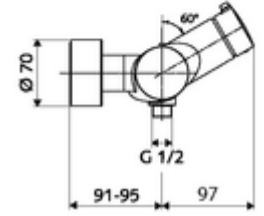

ürün numarası: 01 612 06 99

Aufputz-Duscharmatur VITUS VD-Auf/Zu-T / u Karma su, ThermoProtect termostat

Manuel açık/kapalı çalıştırma. Duş bağlantısı altta.

Teslimat kapsamı

- Aç/kapat sıva üstü duş armatürü
  - açık/kapalı seramik kartuş
  - EN 1111 uyarınca ThermoProtect termostat, kilidi açılabilir/kilitlenebilir sıcaklık kilidi 38 °C, soğuk su beslemesi kesildiğinde haşlanma koruması
  - 2 çekvalf (EN 1717: EB)
  - Çalıştırma düğmesi aç/kapat
- 2 S bağlantı ve rozet (derinlik ayarlı)

Teknik veriler

- Maks. işletim sıcaklığı: 70 °C (80 °C termal dezenfeksiyon için)
- Bağlantı: 2x DN 15 G 1/2 AG
- Gider: DN 15 G 1/2 AG (alt)
- Malzeme: Mahfaza Pirinç, içme suyu yönetmeliğine uygun
- Yüzey: Krom
- Sertifikalar: PA-IX 38240/IB, Belgaqua
- null: B

null

- : 4,21 kg/Adet
- : 1

S-Anschlussset mit Vorabsperrung	Makale numarası.: 23 775 00 99	
Brausegarnitur 900	Makale numarası.: 29 207 06 99	veya
Brausegarnitur 680	Makale numarası.: 29 208 06 99	veya
Durchflussbegrenzer LEED	Makale numarası.: 29 239 00 99	veya
Durchflussbegrenzer BREEAM	Makale numarası.: 29 240 00 99	veya