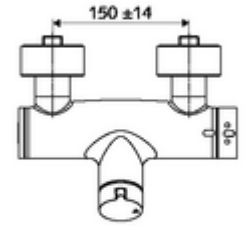

ürün numarası: 01 612 06 99

Aufputz-Duscharmatur VITUS VD-Auf/Zu-T / u Karma su, ThermoProtect termostat

Manuel açık/kapalı çalıştırma. Duş bağlantısı altta.

Teslimat kapsamı

- Aç/kapat sıva üstü duş armatürü
  - açık/kapalı seramik kartuş
  - EN 1111 uyarınca ThermoProtect termostat, kilidi açılabilir/kilitlenebilir sıcaklık kilidi 38 °C, soğuk su beslemesi kesildiğinde haşlanma koruması
  - 2 çekvalf (EN 1717: EB)
  - Çalıştırma düğmesi aç/kapat
- 2 S bağlantı ve rozet (derinlik ayarlı)

Teknik veriler

- Maks. işletim sıcaklığı: 70 °C (80 °C termal dezenfeksiyon için)
- Bağlantı: 2x DN 15 G 1/2 AG
- Gider: DN 15 G 1/2 AG (alt)
- Malzeme: Mahfaza Pirinç, içme suyu yönetmeliğine uygun
- Yüzey: Krom
- Sertifikalar: PA-IX 38240/IB, Belgaqua
- null: B

null

- : 4,21 kg/Adet
- : 1

S-Anschlussset mit Vorabsperrung	Makale numarası.: 23 775 00 99	
Brausegarnitur 900	Makale numarası.: 29 207 06 99	veya
Brausegarnitur 680	Makale numarası.: 29 208 06 99	veya
Durchflussbegrenzer LEED	Makale numarası.: 29 239 00 99	veya
Durchflussbegrenzer BREEAM	Makale numarası.: 29 240 00 99	veya