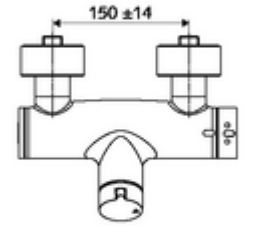

ürün numarası: 01 612 06 99

Aufputz-Duscharmatur VITUS VD-Auf/Zu-T / u Karma su, ThermoProtect termostat

Manuel açık/kapalı çalıştırma. Duş bağlantısı altta.

Teslimat kapsamı

- Aç/kapat sıva üstü duş armatürü
 - açık/kapalı seramik kartuş
 - EN 1111 uyarınca ThermoProtect termostat, kilidi açılabilir/kilitlenebilir sıcaklık kilidi 38 °C, soğuk su beslemesi kesildiğinde haşlanma koruması
 - 2 çekvalf (EN 1717: EB)
 - Çalıştırma düğmesi aç/kapat
- 2 S bağlantı ve rozet (derinlik ayarlı)

Teknik veriler

- Maks. işletim sıcaklığı: 70 °C (80 °C termal dezenfeksiyon için)
- Bağlantı: 2x DN 15 G 1/2 AG
- Gider: DN 15 G 1/2 AG (alt)
- Malzeme: Mahfaza Pirinç, içme suyu yönetmeliğine uygun
- Yüzey: Krom
- Sertifikalar: PA-IX 38240/IB, Belgaqua
- null: B

null

- : 4,21 kg/Adet
- : 1

S-Anschlussset mit Vorabsperrung	Makale numarası.: 23 775 00 99	
Brausegarnitur 900	Makale numarası.: 29 207 06 99	veya
Brausegarnitur 680	Makale numarası.: 29 208 06 99	veya
Durchflussbegrenzer LEED	Makale numarası.: 29 239 00 99	veya
Durchflussbegrenzer BREEAM	Makale numarası.: 29 240 00 99	veya