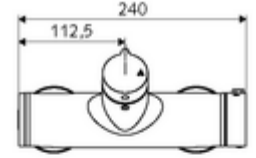

ürün numarası: 01 612 06 99

Aufputz-Duscharmatur VITUS VD-Auf/Zu-T / u Karma su, ThermoProtect termostat

Manuel açık/kapalı çalıştırma. Duş bağlantısı altta.

Teslimat kapsamı

- Aç/kapat sıva üstü duş armatürü
  - açık/kapalı seramik kartuş
  - EN 1111 uyarınca ThermoProtect termostat, kilidi açılabilir/kilitlenebilir sıcaklık kilidi 38 °C, soğuk su beslemesi kesildiğinde haşlanma koruması
  - 2 çekvalf (EN 1717: EB)
  - Çalıştırma düğmesi aç/kapat
- 2 S bağlantı ve rozet (derinlik ayarlı)

Teknik veriler

- Maks. işletim sıcaklığı: 70 °C (80 °C termal dezenfeksiyon için)
- Bağlantı: 2x DN 15 G 1/2 AG
- Gider: DN 15 G 1/2 AG (alt)
- Malzeme: Mahfaza Pirinç, içme suyu yönetmeliğine uygun
- Yüzey: Krom
- Sertifikalar: PA-IX 38240/IB, Belgaqua
- null: B

null

- : 4,21 kg/Adet
- : 1

S-Anschlussset mit Vorabsperrung	Makale numarası.: 23 775 00 99	
Brausegarnitur 900	Makale numarası.: 29 207 06 99	veya
Brausegarnitur 680	Makale numarası.: 29 208 06 99	veya
Durchflussbegrenzer LEED	Makale numarası.: 29 239 00 99	veya
Durchflussbegrenzer BREEAM	Makale numarası.: 29 240 00 99	veya