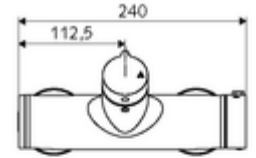

ürün numarası: 01 612 06 99

Aufputz-Duscharmatur VITUS VD-Auf/Zu-T / u Karma su, ThermoProtect termostat

Manuel açık/kapalı çalıştırma. Duş bağlantısı altta.

Teslimat kapsamı

- Aç/kapat sıva üstü duş armatürü
  - açık/kapalı seramik kartuş
  - EN 1111 uyarınca ThermoProtect termostat, kilidi açılabilir/kilitlenebilir sıcaklık kilidi 38 °C, soğuk su beslemesi kesildiğinde haşlanma koruması
  - 2 çekvalf (EN 1717: EB)
  - Çalıştırma düğmesi aç/kapat
- 2 S bağlantı ve rozet (derinlik ayarlı)

Teknik veriler

- Maks. işletim sıcaklığı: 70 °C (80 °C termal dezenfeksiyon için)
- Bağlantı: 2x DN 15 G 1/2 AG
- Gider: DN 15 G 1/2 AG (alt)
- Malzeme: Mahfaza Pirinç, içme suyu yönetmeliğine uygun
- Yüzey: Krom
- Sertifikalar: PA-IX 38240/IB, Belgaqua
- null: B

null

- : 4,21 kg/Adet
- : 1

S-Anschlussset mit Vorabsperrung	Makale numarası.: 23 775 00 99	
Brausegarnitur 900	Makale numarası.: 29 207 06 99	veya
Brausegarnitur 680	Makale numarası.: 29 208 06 99	veya
Durchflussbegrenzer LEED	Makale numarası.: 29 239 00 99	veya
Durchflussbegrenzer BREEAM	Makale numarası.: 29 240 00 99	veya