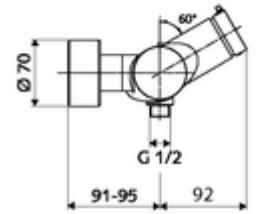

ürün numarası: 01 611 06 99

Aufputz-Duscharmatur VITUS VD-SC-M / u Karma su

Otomatik kapanmalı manuel tetikleme. Basit çalışma süresi ayarı. Duş bağlantısı altta.

Teslimat kapsamı

- Zaman ayarlı siva üstü duş armatürü
  - Zaman ayarı düğmesi SC-M
  - Zaman ayarlı Kartus SC II sıcak su ayarlı
  - 2 çekvalf (EN 1717: EB)
- 2 S bağlantı ve rozet (derinlik ayarlı)

Teknik veriler

- : 5 - 30 s
- Maks. işletim sıcaklığı: 70 °C (80 °C termal dezenfeksiyon için)
- Bağlantı: 2x DN 15 G 1/2 AG
- Gider: DN 15 G 1/2 AG (alt)
- Malzeme: Mahfaza Pirinç, içme suyu yönetmeliğine uygun
- Yüzey: Krom
- Sertifikalar: PA-IX 38241/IB, Belgaqua
- null: B

null

- : 3,76 kg/Adet
- : 1

S-Anschlussset mit Vorabsperrung	Makale numarası.: 23 775 00 99	
Brausegarnitur 900	Makale numarası.: 29 207 06 99	veya
Brausegarnitur 680	Makale numarası.: 29 208 06 99	veya
Durchflussbegrenzer LEED	Makale numarası.: 29 239 00 99	veya
Durchflussbegrenzer BREEAM	Makale numarası.: 29 240 00 99	veya