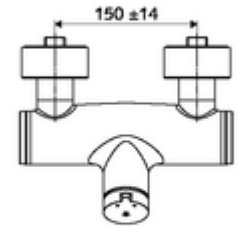

ürün numarası: 01 611 06 99

Aufputz-Duscharmatur VITUS VD-SC-M / u Karma su

Otomatik kapanmalı manuel tetikleme. Basit çalışma süresi ayarı. Duş bağlantısı altta.

Teslimat kapsamı

- Zaman ayarlı siva üstü duş armatürü
 - Zaman ayarı düğmesi SC-M
 - Zaman ayarlı Kartus SC II sıcak su ayarlı
 - 2 çekvalf (EN 1717: EB)
- 2 S bağlantı ve rozet (derinlik ayarlı)

Teknik veriler

- : 5 - 30 s
- Maks. işletim sıcaklığı: 70 °C (80 °C termal dezenfeksiyon için)
- Bağlantı: 2x DN 15 G 1/2 AG
- Gider: DN 15 G 1/2 AG (alt)
- Malzeme: Mahfaza Pirinç, içme suyu yönetmeliğine uygun
- Yüzey: Krom
- Sertifikalar: PA-IX 38241/IB, Belgaqua
- null: B

null

- : 3,76 kg/Adet
- : 1

S-Anschlussset mit Vorabsperrung	Makale numarası.: 23 775 00 99	
Brausegarnitur 900	Makale numarası.: 29 207 06 99	veya
Brausegarnitur 680	Makale numarası.: 29 208 06 99	veya
Durchflussbegrenzer LEED	Makale numarası.: 29 239 00 99	veya
Durchflussbegrenzer BREEAM	Makale numarası.: 29 240 00 99	veya