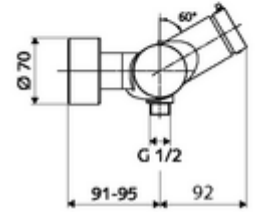

ürün numarası: 01 611 06 99

Aufputz-Duscharmatur VITUS VD-SC-M / u Karma su

Otomatik kapanmalı manuel tetikleme. Basit çalışma süresi ayarı. Duş bağlantısı altta.

Teslimat kapsamı

- Zaman ayarlı siva üstü duş armatürü
  - Zaman ayarı düğmesi SC-M
  - Zaman ayarlı Kartus SC II sıcak su ayarlı
  - 2 çekvalf (EN 1717: EB)
- 2 S bağlantı ve rozet (derinlik ayarlı)

Teknik veriler

- : 5 - 30 s
- Maks. işletim sıcaklığı: 70 °C (80 °C termal dezenfeksiyon için)
- Bağlantı: 2x DN 15 G 1/2 AG
- Gider: DN 15 G 1/2 AG (alt)
- Malzeme: Mahfaza Pirinç, içme suyu yönetmeliğine uygun
- Yüzey: Krom
- Sertifikalar: PA-IX 38241/IB, Belgaqua
- null: B

null

- : 3,76 kg/Adet
- : 1

S-Anschlussset mit Vorabsperrung	Makale numarası.: 23 775 00 99	
Brausegarnitur 900	Makale numarası.: 29 207 06 99	veya
Brausegarnitur 680	Makale numarası.: 29 208 06 99	veya
Durchflussbegrenzer LEED	Makale numarası.: 29 239 00 99	veya
Durchflussbegrenzer BREEAM	Makale numarası.: 29 240 00 99	veya