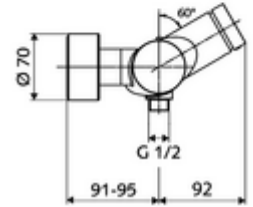

ürün numarası: 01 610 06 99

Aufputz-Duscharmatur VITUS VD-SC-T / u Karma su, ThermoProtect termostat

Otomatik kapanmalı manuel tetikleme. Basit çalışma süresi ayarı. Duş bağlantısı altta.

Teslimat kapsamı

- Zaman ayarlı sıva üstü duş armatürü
  - EN 1111 uyarınca ThermoProtect termostat, kilidi açılabilir/kilitlenebilir sıcaklık kilidi 38 °C, soğuk su beslemesi kesildiğinde haşlanma koruması
  - Zaman ayarlı Kartus SC II
  - Zaman ayarı düğmesi SC
  - 2 çekvalf (EN 1717: EB)
- 2 S bağlantı ve rozet (derinlik ayarlı)

Teknik veriler

- : 5 - 30 s
- Maks. işletim sıcaklığı: 70 °C (80 °C termal dezenfeksiyon için)
- Bağlantı: 2x DN 15 G 1/2 AG
- Gider: DN 15 G 1/2 AG (alt)
- Malzeme: Mahfaza Pirinç, içme suyu yönetmeliğine uygun
- Yüzey: Krom
- Sertifikalar: PA-IX 28574/IB, DVGW, Belgaqua
- null: B

null

- : 4,05 kg/Adet
- : 1

S-Anschlussset mit Vorabsperrung	Makale numarası.: 23 775 00 99	
Brausegarnitur 900	Makale numarası.: 29 207 06 99	veya
Brausegarnitur 680	Makale numarası.: 29 208 06 99	veya
Durchflussbegrenzer LEED	Makale numarası.: 29 239 00 99	veya
Durchflussbegrenzer BREEAM	Makale numarası.: 29 240 00 99	veya