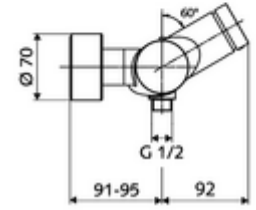

ürün numarası: 01 610 06 99

Aufputz-Duscharmatur VITUS VD-SC-T / u Karma su, ThermoProtect termostat

Otomatik kapanmalı manuel tetikleme. Basit çalışma süresi ayarı. Duş bağlantısı altta.

Teslimat kapsamı

- Zaman ayarlı siva üstü duş armatürü
  - EN 1111 uyarınca ThermoProtect termostat, kilidi açılabilir/kilitlenebilir sıcaklık kilidi 38 °C, soğuk su beslemesi kesildiğinde haşlanma koruması
  - Zaman ayarlı Kartus SC II
  - Zaman ayarı düğmesi SC
  - 2 çekvalf (EN 1717: EB)
- 2 S bağlantı ve rozet (derinlik ayarlı)

Teknik veriler

- : 5 - 30 s
- Maks. işletim sıcaklığı: 70 °C (80 °C termal dezenfeksiyon için)
- Bağlantı: 2x DN 15 G 1/2 AG
- Gider: DN 15 G 1/2 AG (alt)
- Malzeme: Mahfaza Pirinç, içme suyu yönetmeliğine uygun
- Yüzey: Krom
- Sertifikalar: PA-IX 28574/IB, DVGW, Belgaqua
- null: B

null

- : 4,05 kg/Adet
- : 1

S-Anschlussset mit Vorabsperrung	Makale numarası.: 23 775 00 99	
Brausegarnitur 900	Makale numarası.: 29 207 06 99	veya
Brausegarnitur 680	Makale numarası.: 29 208 06 99	veya
Durchflussbegrenzer LEED	Makale numarası.: 29 239 00 99	veya
Durchflussbegrenzer BREEAM	Makale numarası.: 29 240 00 99	veya