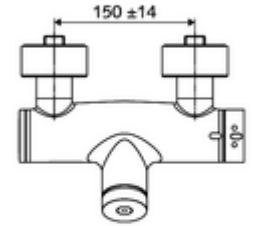

ürün numarası: 01 610 06 99

Aufputz-Duscharmatur VITUS VD-SC-T / u Karma su, ThermoProtect termostat

Otomatik kapanmalı manuel tetikleme. Basit çalışma süresi ayarı. Duş bağlantısı altta.

Teslimat kapsamı

- Zaman ayarlı sıva üstü duş armatürü
  - EN 1111 uyarınca ThermoProtect termostat, kilidi açılabilir/kilitlenebilir sıcaklık kilidi 38 °C, soğuk su beslemesi kesildiğinde haşlanma koruması
  - Zaman ayarlı Kartus SC II
  - Zaman ayarı düğmesi SC
  - 2 çekvalf (EN 1717: EB)
- 2 S bağlantı ve rozet (derinlik ayarlı)

Teknik veriler

- : 5 - 30 s
- Maks. işletim sıcaklığı: 70 °C (80 °C termal dezenfeksiyon için)
- Bağlantı: 2x DN 15 G 1/2 AG
- Gider: DN 15 G 1/2 AG (alt)
- Malzeme: Mahfaza Pirinç, içme suyu yönetmeliğine uygun
- Yüzey: Krom
- Sertifikalar: PA-IX 28574/IB, DVGW, Belgaqua
- null: B

null

- : 4,05 kg/Adet
- : 1

S-Anschlussset mit Vorabsperrung	Makale numarası.: 23 775 00 99	
Brausegarnitur 900	Makale numarası.: 29 207 06 99	veya
Brausegarnitur 680	Makale numarası.: 29 208 06 99	veya
Durchflussbegrenzer LEED	Makale numarası.: 29 239 00 99	veya
Durchflussbegrenzer BREEAM	Makale numarası.: 29 240 00 99	veya