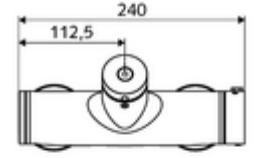

ürün numarası: 01 610 06 99

Aufputz-Duscharmatur VITUS VD-SC-T / u Karma su, ThermoProtect termostat

Otomatik kapanmalı manuel tetikleme. Basit çalışma süresi ayarı. Duş bağlantısı altta.

Teslimat kapsamı

- Zaman ayarlı sıva üstü duş armatürü
  - EN 1111 uyarınca ThermoProtect termostat, kilidi açılabilir/kilitlenebilir sıcaklık kilidi 38 °C, soğuk su beslemesi kesildiğinde haşlanma koruması
  - Zaman ayarlı Kartus SC II
  - Zaman ayarı düğmesi SC
  - 2 çekvalf (EN 1717: EB)
- 2 S bağlantı ve rozet (derinlik ayarlı)

Teknik veriler

- : 5 - 30 s
- Maks. işletim sıcaklığı: 70 °C (80 °C termal dezenfeksiyon için)
- Bağlantı: 2x DN 15 G 1/2 AG
- Gider: DN 15 G 1/2 AG (alt)
- Malzeme: Mahfaza Pirinç, içme suyu yönetmeliğine uygun
- Yüzey: Krom
- Sertifikalar: PA-IX 28574/IB, DVGW, Belgaqua
- null: B

null

- : 4,05 kg/Adet
- : 1

S-Anschlussset mit Vorabsperrung	Makale numarası.: 23 775 00 99	
Brausegarnitur 900	Makale numarası.: 29 207 06 99	veya
Brausegarnitur 680	Makale numarası.: 29 208 06 99	veya
Durchflussbegrenzer LEED	Makale numarası.: 29 239 00 99	veya
Durchflussbegrenzer BREEAM	Makale numarası.: 29 240 00 99	veya