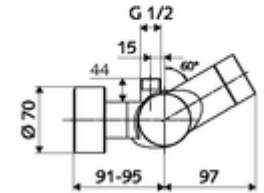

null

- : 4,31 kg/Adet
- : 1

S-Anschluss mit Vorabsperrung

Makale numarası.: 23 775 00 99

Durchflussbegrenzer LEED

Makale numarası.: 29 239 00 99 veya

Durchflussbegrenzer BREEAM

Makale numarası.: 29 240 00 99 veya

Sıva altı duş başlığı bağlantısında

Abgangsbogen VITUS DN 15

Makale numarası.: 25 668 06 99 veya

Abgangsbogen VITUS DN 15

Makale numarası.: 25 667 06 99 veya

Duschkopf COMFORT Flex

Makale numarası.: 01 821 06 99 veya