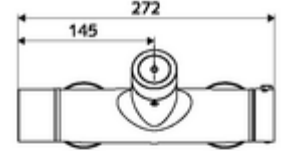

### Teslimat kapsamı

- Elektronik zaman ayarlı sıva üstü duş armatürü
  - Pil bölmesi 6 V (entegre)
  - EN 1111 uyarınca ThermoProtect termostat, kilidi açılabilir/kilitlenebilir sıcaklık kilidi 38 °C, soğuk su beslemesi kesildiğinde haşlanma koruması
  - CVD-Touch-Elektronik, programlanabilir, su sıçraması ve su jetine karşı koruma IP65
  - 2 çekvalf (EN 1717: EB)
  - 6V ön filtreli selenoid valf
- 4x AA alkali pil 1,5 V
- 2 S bağlantı ve rozet (derinlik ayarlı)