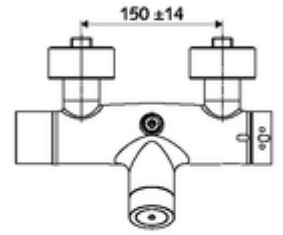

### Teslimat kapsamı

- Elektronik zaman ayarlı sıva üstü duş armatürü
  - Pil bölmesi 6 V (entegre)
  - EN 1111 uyarınca ThermoProtect termostat, kilidi açılabilir/kilitlenebilir sıcaklık kilidi 38 °C, soğuk su beslemesi kesildiğinde haşlanma koruması
  - CVD-Touch-Elektronik, programlanabilir, su sıçraması ve su jetine karşı koruma IP65
  - 2 çekvalf (EN 1717: EB)
  - 6V ön filtreli selenoid valf
- 4x AA alkali pil 1,5 V
- 2 S bağlantı ve rozet (derinlik ayarlı)