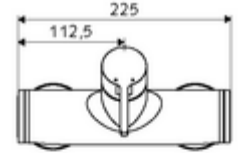

ürün numarası: 01 608 06 99

Aufputz-Duscharmatur VITUS VD-EH-M / o Karma su

Manuel açık/kapalı çalıştırma. Duş bağlantısı üstte.

Teslimat kapsamı

- Tek kollu siva üstü duş armatürü
  - Tek kollu musluk
  - Sıcak su ve debi ayarlı tek kollu karıştırıcıli seramik kartuş
- 2 çekvalf (EN 1717: EB)
- 2 S bağlantı ve rozet (derinlik ayarlı)

Teknik veriler

- Maks. işletim sıcaklığı: 70 °C (80 °C termal dezenfeksiyon için)
- Bağlantı: 2x DN 15 G 1/2 AG
- Gider: DN 15 G 1/2 AG (üst)
- Malzeme: Mahfaza Pirinç, içme suyu yönetmeliğine uygun
- Yüzey: Krom
- Sertifikalar: PA-IX 38242/IB, Belgaqua
- null: B

null

- : 3,98 kg/Adet
- : 1

S-Anschlussset mit Vorabsperrung	Makale numarası.: 23 775 00 99	
Durchflussbegrenzer LEED	Makale numarası.: 29 239 00 99	veya
Durchflussbegrenzer BREEAM	Makale numarası.: 29 240 00 99	veya
<u>Siva altı duş başlığı bağlantısında</u>		
Abgangsbogen VITUS DN 15	Makale numarası.: 25 667 06 99	veya
Abgangsbogen VITUS DN 15	Makale numarası.: 25 668 06 99	veya
Duschkopf COMFORT Flex	Makale numarası.: 01 821 06 99	veya
Duschkopf Aerosolarm	Makale numarası.: 01 814 06 99	veya
<u>Siva üstü duş başlığı bağlantısında</u>		
Aufputz-Rohrset VITUS	Makale numarası.: 25 666 06 99	
Aufputz-Duschkopf COMFORT	Makale numarası.: 01 846 06 99