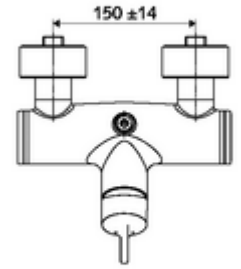

### Teslimat kapsamı

- Tek kollu siva üstü duş armatürü
  - Tek kollu musluk
  - Sıcak su ve debi ayarlı tek kollu karıştırıcıli seramik kartuş
- 2 çekvalf (EN 1717: EB)
- 2 S bağlantı ve rozet (derinlik ayarlı)

### Teknik veriler

- Maks. işletim sıcaklığı: 70 °C (80 °C termal dezenfeksiyon için)
- Bağlantı: 2x DN 15 G 1/2 AG
- Gider: DN 15 G 1/2 AG (üst)
- Malzeme: Mahfaza Pirinç, içme suyu yönetmeliğine uygun
- Yüzey: Krom
- Sertifikalar: PA-IX 38242/IB, Belgaqua
- null: B