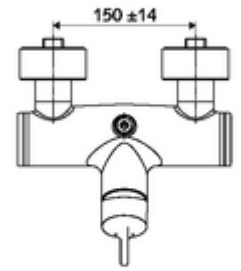

ürün numarası: 01 608 06 99

Aufputz-Duscharmatur VITUS VD-EH-M / o Karma su

Manuel açık/kapalı çalıştırma. Duş bağlantısı üstte.

Teslimat kapsamı

- Tek kollu siva üstü duş armatürü
 - Tek kollu musluk
 - Sıcak su ve debi ayarlı tek kollu karıştırıcıli seramik kartuş
- 2 çekvalf (EN 1717: EB)
- 2 S bağlantı ve rozet (derinlik ayarlı)

Teknik veriler

- Maks. işletim sıcaklığı: 70 °C (80 °C termal dezenfeksiyon için)
- Bağlantı: 2x DN 15 G 1/2 AG
- Gider: DN 15 G 1/2 AG (üst)
- Malzeme: Mahfaza Pirinç, içme suyu yönetmeliğine uygun
- Yüzey: Krom
- Sertifikalar: PA-IX 38242/IB, Belgaqua
- null: B

null

- : 3,98 kg/Adet
- : 1

S-Anschlussset mit Vorabsperrung	Makale numarası.: 23 775 00 99	
Durchflussbegrenzer LEED	Makale numarası.: 29 239 00 99	veya
Durchflussbegrenzer BREEAM	Makale numarası.: 29 240 00 99	veya
<u>Siva altı duş başlığı bağlantısında</u>		
Abgangsbogen VITUS DN 15	Makale numarası.: 25 667 06 99	veya
Abgangsbogen VITUS DN 15	Makale numarası.: 25 668 06 99	veya
Duschkopf COMFORT Flex	Makale numarası.: 01 821 06 99	veya
Duschkopf Aerosolarm	Makale numarası.: 01 814 06 99	veya
<u>Siva üstü duş başlığı bağlantısında</u>		
Aufputz-Rohrset VITUS	Makale numarası.: 25 666 06 99	
Aufputz-Duschkopf COMFORT	Makale numarası.: 01 846 06 99	