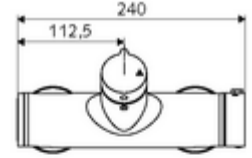

### Teslimat kapsamı

- Aç/kapat siva üstü duş armatürü
  - açık/kapalı seramik kartuş
  - EN 1111 uyarınca ThermoProtect termostat, kilidi açılabilir/kilitlenebilir sıcaklık kilidi 38 °C, soğuk su beslemesi kesildiğinde haşlanma koruması
  - 2 çekvalf (EN 1717: EB)
  - Çalıştırma düğmesi aç/kapat
- 2 S bağlantı ve rozet (derinlik ayarlı)