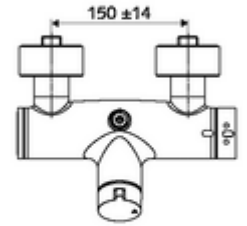

### Teslimat kapsamı

- Aç/kapat siva üstü duş armatürü
  - açık/kapalı seramik kartuş
  - EN 1111 uyarınca ThermoProtect termostat, kilidi açılabilir/kilitlenebilir sıcaklık kilidi 38 °C, soğuk su beslemesi kesildiğinde haşlanma koruması
  - 2 çekvalf (EN 1717: EB)
  - Çalıştırma düğmesi aç/kapat
- 2 S bağlantı ve rozet (derinlik ayarlı)

### Teknik veriler

- Maks. işletim sıcaklığı: 70 °C (80 °C termal dezenfeksiyon için)
- Bağlantı: 2x DN 15 G 1/2 AG
- Gider: DN 15 G 1/2 AG (üst)
- Malzeme: Mahfaza Pirinç, içme suyu yönetmeliğine uygun
- Yüzey: Krom
- Sertifikalar: PA-IX 38240/IB, Belgaqua
- null: B