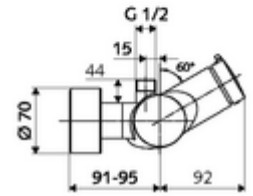

ürün numarası: 01 606 06 99

Aufputz-Duscharmatur VITUS VD-SC-M / o Karma su

Otomatik kapanmalı manuel tetikleme. Basit çalışma süresi ayarı. Duş bağlantısı üstte.

Teslimat kapsamı

- Zaman ayarlı siva üstü duş armatürü
  - Zaman ayarı düğmesi SC-M
  - Zaman ayarlı Kartus SC II sıcak su ayarlı
  - 2 çekvalf (EN 1717: EB)
- 2 S bağlantı ve rozet (derinlik ayarlı)

Teknik veriler

- : 5 - 30 s
- Maks. işletim sıcaklığı: 70 °C (80 °C termal dezenfeksiyon için)
- Bağlantı: 2x DN 15 G 1/2 AG
- Gider: DN 15 G 1/2 AG (üst)
- Malzeme: Mahfaza Pirinç, içme suyu yönetmeliğine uygun
- Yüzey: Krom
- Sertifikalar: PA-IX 38241/IB, Belgaqua
- null: B

null

- : 3,78 kg/Adet
- : 1

S-Anschlussset mit Vorabsperrung	Makale numarası.: 23 775 00 99	
Durchflussbegrenzer LEED	Makale numarası.: 29 239 00 99	veya
Durchflussbegrenzer BREEAM	Makale numarası.: 29 240 00 99	veya
<u>Siva altı duş başlığı bağlantısında</u>		
Abgangsbogen VITUS DN 15	Makale numarası.: 25 667 06 99	veya
Abgangsbogen VITUS DN 15	Makale numarası.: 25 668 06 99	veya
Duschkopf COMFORT Flex	Makale numarası.: 01 821 06 99	veya
Duschkopf Aerosolarm	Makale numarası.: 01 814 06 99	veya
<u>Siva üstü duş başlığı bağlantısında</u>		
Aufputz-Rohrset VITUS	Makale numarası.: 25 666 06 99	
Aufputz-Duschkopf COMFORT	Makale numarası.: 01 846 06 99