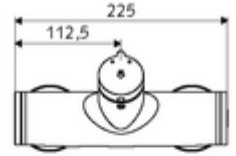

ürün numarası: 01 606 06 99

Aufputz-Duscharmatur VITUS VD-SC-M / o Karma su

Otomatik kapanmalı manuel tetikleme. Basit çalışma süresi ayarı. Duş bağlantısı üstte.

Teslimat kapsamı

- Zaman ayarlı siva üstü duş armatürü
  - Zaman ayarı düğmesi SC-M
  - Zaman ayarlı Kartus SC II sıcak su ayarlı
  - 2 çekvalf (EN 1717: EB)
- 2 S bağlantı ve rozet (derinlik ayarlı)

Teknik veriler

- : 5 - 30 s
- Maks. işletim sıcaklığı: 70 °C (80 °C termal dezenfeksiyon için)
- Bağlantı: 2x DN 15 G 1/2 AG
- Gider: DN 15 G 1/2 AG (üst)
- Malzeme: Mahfaza Pirinç, içme suyu yönetmeliğine uygun
- Yüzey: Krom
- Sertifikalar: PA-IX 38241/IB, Belgaqua
- null: B

null

- : 3,78 kg/Adet
- : 1

S-Anschlussset mit Vorabsperrung	Makale numarası.: 23 775 00 99	
Durchflussbegrenzer LEED	Makale numarası.: 29 239 00 99	veya
Durchflussbegrenzer BREEAM	Makale numarası.: 29 240 00 99	veya
<u>Siva altı duş başlığı bağlantısında</u>		
Abgangsbogen VITUS DN 15	Makale numarası.: 25 667 06 99	veya
Abgangsbogen VITUS DN 15	Makale numarası.: 25 668 06 99	veya
Duschkopf COMFORT Flex	Makale numarası.: 01 821 06 99	veya
Duschkopf Aerosolarm	Makale numarası.: 01 814 06 99	veya
<u>Siva üstü duş başlığı bağlantısında</u>		
Aufputz-Rohrset VITUS	Makale numarası.: 25 666 06 99	
Aufputz-Duschkopf COMFORT	Makale numarası.: 01 846 06 99