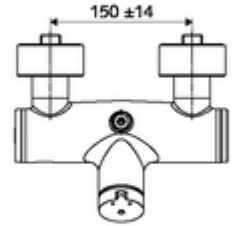

ürün numarası: 01 606 06 99

Aufputz-Duscharmatur VITUS VD-SC-M / o Karma su

Otomatik kapanmalı manuel tetikleme. Basit çalışma süresi ayarı. Duş bağlantısı üstte.

Teslimat kapsamı

- Zaman ayarlı siva üstü duş armatürü
 - Zaman ayarı düğmesi SC-M
 - Zaman ayarlı Kartus SC II sıcak su ayarlı
 - 2 çekvalf (EN 1717: EB)
- 2 S bağlantı ve rozet (derinlik ayarlı)

Teknik veriler

- : 5 - 30 s
- Maks. işletim sıcaklığı: 70 °C (80 °C termal dezenfeksiyon için)
- Bağlantı: 2x DN 15 G 1/2 AG
- Gider: DN 15 G 1/2 AG (üst)
- Malzeme: Mahfaza Pirinç, içme suyu yönetmeliğine uygun
- Yüzey: Krom
- Sertifikalar: PA-IX 38241/IB, Belgaqua
- null: B

null

- : 3,78 kg/Adet
- : 1

S-Anschlussset mit Vorabsperrung	Makale numarası.: 23 775 00 99	
Durchflussbegrenzer LEED	Makale numarası.: 29 239 00 99	veya
Durchflussbegrenzer BREEAM	Makale numarası.: 29 240 00 99	veya
<u>Siva altı duş başlığı bağlantısında</u>		
Abgangsbogen VITUS DN 15	Makale numarası.: 25 667 06 99	veya
Abgangsbogen VITUS DN 15	Makale numarası.: 25 668 06 99	veya
Duschkopf COMFORT Flex	Makale numarası.: 01 821 06 99	veya
Duschkopf Aerosolarm	Makale numarası.: 01 814 06 99	veya
<u>Siva üstü duş başlığı bağlantısında</u>		
Aufputz-Rohrset VITUS	Makale numarası.: 25 666 06 99	
Aufputz-Duschkopf COMFORT	Makale numarası.: 01 846 06 99	