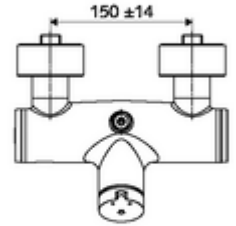

ürün numarası: 01 606 06 99

Aufputz-Duscharmatur VITUS VD-SC-M / o Karma su

Otomatik kapanmalı manuel tetikleme. Basit çalışma süresi ayarı. Duş bağlantısı üstte.

Teslimat kapsamı

- Zaman ayarlı siva üstü duş armatürü
  - Zaman ayarı düğmesi SC-M
  - Zaman ayarlı Kartus SC II sıcak su ayarlı
  - 2 çekvalf (EN 1717: EB)
- 2 S bağlantı ve rozet (derinlik ayarlı)

Teknik veriler

- : 5 - 30 s
- Maks. işletim sıcaklığı: 70 °C (80 °C termal dezenfeksiyon için)
- Bağlantı: 2x DN 15 G 1/2 AG
- Gider: DN 15 G 1/2 AG (üst)
- Malzeme: Mahfaza Pirinç, içme suyu yönetmeliğine uygun
- Yüzey: Krom
- Sertifikalar: PA-IX 38241/IB, Belgaqua
- null: B

null

- : 3,78 kg/Adet
- : 1

S-Anschlussset mit Vorabsperrung	Makale numarası.: 23 775 00 99	
Durchflussbegrenzer LEED	Makale numarası.: 29 239 00 99	veya
Durchflussbegrenzer BREEAM	Makale numarası.: 29 240 00 99	veya
<u>Siva altı duş başlığı bağlantısında</u>		
Abgangsbogen VITUS DN 15	Makale numarası.: 25 667 06 99	veya
Abgangsbogen VITUS DN 15	Makale numarası.: 25 668 06 99	veya
Duschkopf COMFORT Flex	Makale numarası.: 01 821 06 99	veya
Duschkopf Aerosolarm	Makale numarası.: 01 814 06 99	veya
<u>Siva üstü duş başlığı bağlantısında</u>		
Aufputz-Rohrset VITUS	Makale numarası.: 25 666 06 99	
Aufputz-Duschkopf COMFORT	Makale numarası.: 01 846 06 99