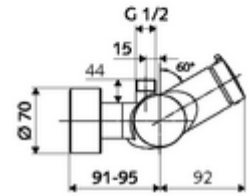

ürün numarası: 01 606 06 99

Aufputz-Duscharmatur VITUS VD-SC-M / o Karma su

Otomatik kapanmalı manuel tetikleme. Basit çalışma süresi ayarı. Duş bağlantısı üstte.

Teslimat kapsamı

- Zaman ayarlı siva üstü duş armatürü
  - Zaman ayarı düğmesi SC-M
  - Zaman ayarlı Kartus SC II sıcak su ayarlı
  - 2 çekvalf (EN 1717: EB)
- 2 S bağlantı ve rozet (derinlik ayarlı)

Teknik veriler

- : 5 - 30 s
- Maks. işletim sıcaklığı: 70 °C (80 °C termal dezenfeksiyon için)
- Bağlantı: 2x DN 15 G 1/2 AG
- Gider: DN 15 G 1/2 AG (üst)
- Malzeme: Mahfaza Pirinç, içme suyu yönetmeliğine uygun
- Yüzey: Krom
- Sertifikalar: PA-IX 38241/IB, Belgaqua
- null: B

null

- : 3,78 kg/Adet
- : 1

S-Anschlussset mit Vorabsperrung	Makale numarası.: 23 775 00 99	
Durchflussbegrenzer LEED	Makale numarası.: 29 239 00 99	veya
Durchflussbegrenzer BREEAM	Makale numarası.: 29 240 00 99	veya
<u>Siva altı duş başlığı bağlantısında</u>		
Abgangsbogen VITUS DN 15	Makale numarası.: 25 667 06 99	veya
Abgangsbogen VITUS DN 15	Makale numarası.: 25 668 06 99	veya
Duschkopf COMFORT Flex	Makale numarası.: 01 821 06 99	veya
Duschkopf Aerosolarm	Makale numarası.: 01 814 06 99	veya
<u>Siva üstü duş başlığı bağlantısında</u>		
Aufputz-Rohrset VITUS	Makale numarası.: 25 666 06 99	
Aufputz-Duschkopf COMFORT	Makale numarası.: 01 846 06 99