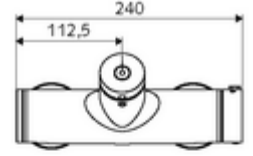

ürün numarası: 01 605 06 99

Aufputz-Duscharmatur VITUS VD-SC-T / o Karma su, ThermoProtect termostat

Otomatik kapanmalı manuel tetikleme. Basit çalışma süresi ayarı. Duş bağlantısı üstte.

Teslimat kapsamı

- Zaman ayarlı sıva üstü duş armatürü
  - EN 1111 uyarınca ThermoProtect termostat, kilidi açılabilir/kilitlenebilir sıcaklık kilidi 38 °C, soğuk su beslemesi kesildiğinde haşlanma koruması
  - Zaman ayarlı Kartus SC II
  - Zaman ayarı düğmesi SC
  - 2 çekvalf (EN 1717: EB)
- 2 S bağlantı ve rozet (derinlik ayarlı)

Teknik veriler

- : 5 - 30 s
- Maks. işletim sıcaklığı: 70 °C (80 °C termal dezenfeksiyon için)
- Bağlantı: 2x DN 15 G 1/2 AG
- Gider: DN 15 G 1/2 AG (üst)
- Malzeme: Mahfaza Pirinç, içme suyu yönetmeliğine uygun
- Yüzey: Krom
- Sertifikalar: PA-IX 28574/IB, DVGW, Belgaqua
- null: B

null

- : 4,04 kg/Adet
- : 1

S-Anschlussset mit Vorabsperrung	Makale numarası.: 23 775 00 99	
Durchflussbegrenzer LEED	Makale numarası.: 29 239 00 99	veya
Durchflussbegrenzer BREEAM	Makale numarası.: 29 240 00 99	veya
<u>Sıva altı duş başlığı bağlantısında</u>		
Abgangsbogen VITUS DN 15	Makale numarası.: 25 667 06 99	veya
Abgangsbogen VITUS DN 15	Makale numarası.: 25 668 06 99	veya
Duschkopf COMFORT Flex	Makale numarası.: 01 821 06 99	veya
Duschkopf Aerosolarm	Makale numarası.: 01 814 06 99	veya
<u>Sıva üstü duş başlığı bağlantısında</u>		
Aufputz-Rohrset VITUS	Makale numarası.: 25 666 06 99	
Aufputz-Duschkopf COMFORT	Makale numarası.: 01 846 06 99