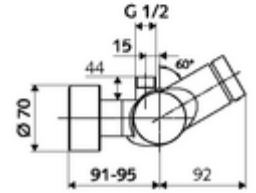

ürün numarası: 01 605 06 99

Aufputz-Duscharmatur VITUS VD-SC-T / o Karma su, ThermoProtect termostat

Otomatik kapanmalı manuel tetikleme. Basit çalışma süresi ayarı. Duş bağlantısı üstte.

Teslimat kapsamı

- Zaman ayarlı sıva üstü duş armatürü
  - EN 1111 uyarınca ThermoProtect termostat, kilidi açılabilir/kilitlenebilir sıcaklık kilidi 38 °C, soğuk su beslemesi kesildiğinde haşlanma koruması
  - Zaman ayarlı Kartus SC II
  - Zaman ayarı düğmesi SC
  - 2 çekvalf (EN 1717: EB)
- 2 S bağlantı ve rozet (derinlik ayarlı)

Teknik veriler

- : 5 - 30 s
- Maks. işletim sıcaklığı: 70 °C (80 °C termal dezenfeksiyon için)
- Bağlantı: 2x DN 15 G 1/2 AG
- Gider: DN 15 G 1/2 AG (üst)
- Malzeme: Mahfaza Pirinç, içme suyu yönetmeliğine uygun
- Yüzey: Krom
- Sertifikalar: PA-IX 28574/IB, DVGW, Belgaqua
- null: B

null

- : 4,04 kg/Adet
- : 1

S-Anschlussset mit Vorabsperrung	Makale numarası.: 23 775 00 99	
Durchflussbegrenzer LEED	Makale numarası.: 29 239 00 99	veya
Durchflussbegrenzer BREEAM	Makale numarası.: 29 240 00 99	veya
<u>Sıva altı duş başlığı bağlantısında</u>		
Abgangsbogen VITUS DN 15	Makale numarası.: 25 667 06 99	veya
Abgangsbogen VITUS DN 15	Makale numarası.: 25 668 06 99	veya
Duschkopf COMFORT Flex	Makale numarası.: 01 821 06 99	veya
Duschkopf Aerosolarm	Makale numarası.: 01 814 06 99	veya
<u>Sıva üstü duş başlığı bağlantısında</u>		
Aufputz-Rohrset VITUS	Makale numarası.: 25 666 06 99	
Aufputz-Duschkopf COMFORT	Makale numarası.: 01 846 06 99