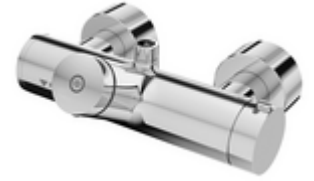

## Aufputz-Duscharmatur VITUS VD-SC-T / o Karma su, ThermoProtect termostat

Otomatik kapanmalı manuel tetikleme. Basit çalışma süresi ayarı. Duş bağlantısı üstte.

### Teslimat kapsamı

- Zaman ayarlı siva üstü duş armatürü
  - EN 1111 uyarınca ThermoProtect termostat, kilidi açılabilir/kilitlenebilir sıcaklık kilidi 38 °C, soğuk su beslemesi kesildiğinde haşlanma koruması
  - Zaman ayarlı Kartus SC II
  - Zaman ayarı düğmesi SC
  - 2 çekvalf (EN 1717: EB)
- 2 S bağlantı ve rozet (derinlik ayarlı)

### null

- : 4,04 kg/Adet
- : 1

S-Anschlussset mit Vorabsperrung	Makale numarası.: 23 775 00 99	
Durchflussbegrenzer LEED	Makale numarası.: 29 239 00 99	veya
Durchflussbegrenzer BREEAM	Makale numarası.: 29 240 00 99	veya
<u>Siva altı duş başlığı bağlantısında</u>		
Abgangsbogen VITUS DN 15	Makale numarası.: 25 667 06 99	veya
Abgangsbogen VITUS DN 15	Makale numarası.: 25 668 06 99	veya
Duschkopf COMFORT Flex	Makale numarası.: 01 821 06 99	veya
Duschkopf Aerosolarm	Makale numarası.: 01 814 06 99	veya
<u>Siva üstü duş başlığı bağlantısında</u>		
Aufputz-Rohrset VITUS	Makale numarası.: 25 666 06 99	
Aufputz-Duschkopf COMFORT	Makale numarası.: 01 846 06 99	