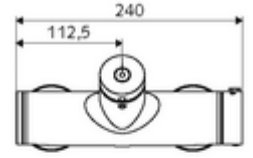

ürün numarası: 01 605 06 99

Aufputz-Duscharmatur VITUS VD-SC-T / o Karma su, ThermoProtect termostat

Otomatik kapanmalı manuel tetikleme. Basit çalışma süresi ayarı. Duş bağlantısı üstte.

Teslimat kapsamı

- Zaman ayarlı siva üstü duş armatürü
  - EN 1111 uyarınca ThermoProtect termostat, kilidi açılabilir/kilitlenebilir sıcaklık kilidi 38 °C, soğuk su beslemesi kesildiğinde haşlanma koruması
  - Zaman ayarlı Kartus SC II
  - Zaman ayarı düğmesi SC
  - 2 çekvalf (EN 1717: EB)
- 2 S bağlantı ve rozet (derinlik ayarlı)

Teknik veriler

- : 5 - 30 s
- Maks. işletim sıcaklığı: 70 °C (80 °C termal dezenfeksiyon için)
- Bağlantı: 2x DN 15 G 1/2 AG
- Gider: DN 15 G 1/2 AG (üst)
- Malzeme: Mahfaza Pirinç, içme suyu yönetmeliğine uygun
- Yüzey: Krom
- Sertifikalar: PA-IX 28574/IB, DVGW, Belgaqua
- null: B

null

- : 4,04 kg/Adet
- : 1

S-Anschlussset mit Vorabsperrung	Makale numarası.: 23 775 00 99	
Durchflussbegrenzer LEED	Makale numarası.: 29 239 00 99	veya
Durchflussbegrenzer BREEAM	Makale numarası.: 29 240 00 99	veya
<u>Siva altı duş başlığı bağlantısında</u>		
Abgangsbogen VITUS DN 15	Makale numarası.: 25 667 06 99	veya
Abgangsbogen VITUS DN 15	Makale numarası.: 25 668 06 99	veya
Duschkopf COMFORT Flex	Makale numarası.: 01 821 06 99	veya
Duschkopf Aerosolarm	Makale numarası.: 01 814 06 99	veya
<u>Siva üstü duş başlığı bağlantısında</u>		
Aufputz-Rohrset VITUS	Makale numarası.: 25 666 06 99	
Aufputz-Duschkopf COMFORT	Makale numarası.: 01 846 06 99