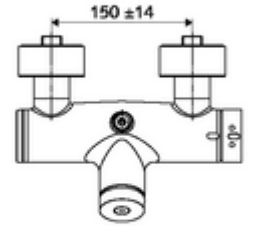

ürün numarası: 01 605 06 99

Aufputz-Duscharmatur VITUS VD-SC-T / o Karma su, ThermoProtect termostat

Otomatik kapanmalı manuel tetikleme. Basit çalışma süresi ayarı. Duş bağlantısı üstte.

Teslimat kapsamı

- Zaman ayarlı siva üstü duş armatürü
  - EN 1111 uyarınca ThermoProtect termostat, kilidi açılabilir/kilitlenebilir sıcaklık kilidi 38 °C, soğuk su beslemesi kesildiğinde haşlanma koruması
  - Zaman ayarlı Kartus SC II
  - Zaman ayarı düğmesi SC
  - 2 çekvalf (EN 1717: EB)
- 2 S bağlantı ve rozet (derinlik ayarlı)

Teknik veriler

- : 5 - 30 s
- Maks. işletim sıcaklığı: 70 °C (80 °C termal dezenfeksiyon için)
- Bağlantı: 2x DN 15 G 1/2 AG
- Gider: DN 15 G 1/2 AG (üst)
- Malzeme: Mahfaza Pirinç, içme suyu yönetmeliğine uygun
- Yüzey: Krom
- Sertifikalar: PA-IX 28574/IB, DVGW, Belgaqua
- null: B

null

- : 4,04 kg/Adet
- : 1

S-Anschlussset mit Vorabsperrung	Makale numarası.: 23 775 00 99	
Durchflussbegrenzer LEED	Makale numarası.: 29 239 00 99	veya
Durchflussbegrenzer BREEAM	Makale numarası.: 29 240 00 99	veya
<u>Siva altı duş başlığı bağlantısında</u>		
Abgangsbogen VITUS DN 15	Makale numarası.: 25 667 06 99	veya
Abgangsbogen VITUS DN 15	Makale numarası.: 25 668 06 99	veya
Duschkopf COMFORT Flex	Makale numarası.: 01 821 06 99	veya
Duschkopf Aerosolarm	Makale numarası.: 01 814 06 99	veya
<u>Siva üstü duş başlığı bağlantısında</u>		
Aufputz-Rohrset VITUS	Makale numarası.: 25 666 06 99	
Aufputz-Duschkopf COMFORT	Makale numarası.: 01 846 06 99