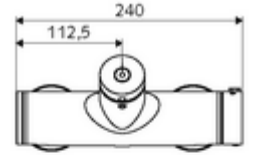

ürün numarası: 01 605 06 99

Aufputz-Duscharmatur VITUS VD-SC-T / o Karma su, ThermoProtect termostat

Otomatik kapanmalı manuel tetikleme. Basit çalışma süresi ayarı. Duş bağlantısı üstte.

Teslimat kapsamı

- Zaman ayarlı sıva üstü duş armatürü
  - EN 1111 uyarınca ThermoProtect termostat, kilidi açılabilir/kilitlenebilir sıcaklık kilidi 38 °C, soğuk su beslemesi kesildiğinde haşlanma koruması
  - Zaman ayarlı Kartus SC II
  - Zaman ayarı düğmesi SC
  - 2 çekvalf (EN 1717: EB)
- 2 S bağlantı ve rozet (derinlik ayarlı)

Teknik veriler

- : 5 - 30 s
- Maks. işletim sıcaklığı: 70 °C (80 °C termal dezenfeksiyon için)
- Bağlantı: 2x DN 15 G 1/2 AG
- Gider: DN 15 G 1/2 AG (üst)
- Malzeme: Mahfaza Pirinç, içme suyu yönetmeliğine uygun
- Yüzey: Krom
- Sertifikalar: PA-IX 28574/IB, DVGW, Belgaqua
- null: B

null

- : 4,04 kg/Adet
- : 1

S-Anschlussset mit Vorabsperrung	Makale numarası.: 23 775 00 99	
Durchflussbegrenzer LEED	Makale numarası.: 29 239 00 99	veya
Durchflussbegrenzer BREEAM	Makale numarası.: 29 240 00 99	veya
<u>Sıva altı duş başlığı bağlantısında</u>		
Abgangsbogen VITUS DN 15	Makale numarası.: 25 667 06 99	veya
Abgangsbogen VITUS DN 15	Makale numarası.: 25 668 06 99	veya
Duschkopf COMFORT Flex	Makale numarası.: 01 821 06 99	veya
Duschkopf Aerosolarm	Makale numarası.: 01 814 06 99	veya
<u>Sıva üstü duş başlığı bağlantısında</u>		
Aufputz-Rohrset VITUS	Makale numarası.: 25 666 06 99	
Aufputz-Duschkopf COMFORT	Makale numarası.: 01 846 06 99