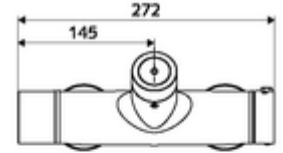

null

- : 4,35 kg/Adet
- : 1

S-Anschluss mit Vorabsperrung

Makale numarası.: 23 775 00 99

Durchflussbegrenzer LEED

Makale numarası.: 29 239 00 99 veya

Durchflussbegrenzer BREEAM

Makale numarası.: 29 240 00 99 veya

Sıva altı duş başlığı bağlantısında

Abgangsbogen VITUS DN 15

Makale numarası.: 25 668 06 99 veya

Abgangsbogen VITUS DN 15

Makale numarası.: 25 667 06 99 veya

Duschkopf COMFORT Flex

Makale numarası.: 01 821 06 99 veya