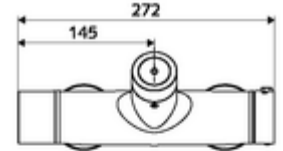

### Teslimat kapsamı

- Elektronik zaman ayarlı sıva üstü duş armatürü
  - Pil bölmesi 6 V (entegre)
  - EN 1111 uyarınca ThermoProtect termostat, kilidi açılabilir/kilitlenebilir sıcaklık kilidi 38 °C, soğuk su beslemesi kesildiğinde haşlanma koruması
  - CVD-Touch-Elektronik, programlanabilir, su sıçraması ve su jetine karşı koruma IP65
  - 2 çekvalf (EN 1717: EB)
  - 6V ön filtreli selenoid valf
- 4x AA alkali pil 1,5 V
- 2 S bağlantı ve rozet (derinlik ayarlı)