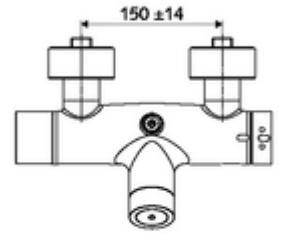

### Teslimat kapsamı

- Elektronik zaman ayarlı sıva üstü duş armatürü
  - Pil bölmesi 6 V (entegre)
  - EN 1111 uyarınca ThermoProtect termostat, kilidi açılabilir/kilitlenebilir sıcaklık kilidi 38 °C, soğuk su beslemesi kesildiğinde haşlanma koruması
  - CVD-Touch-Elektronik, programlanabilir, su sıçraması ve su jetine karşı koruma IP65
  - 2 çekvalf (EN 1717: EB)
  - 6V ön filtreli selenoid valf
- 4x AA alkali pil 1,5 V
- 2 S bağlantı ve rozet (derinlik ayarlı)