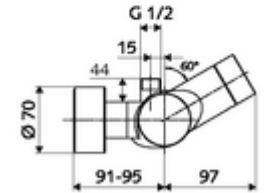

ürün numarası: 01 604 06 99

Aufputz-Duscharmatur VITUS VD-C-T / o Karma su, ThermoProtect termostat

Otomatik kapanmalı CVD-Touch elektroniği ile tetiklenir. Pille işletim. Duş bağlantısı üstte. SCHELL su yönetim sistemi SWS ile ağ kurmak için uygun. SCHELL Single Control SSC üzerinden parametrelenebilir.

Teslimat kapsamı

- Elektronik zaman ayarlı sıva üstü duş armatürü
  - Pil bölmesi 6 V (entegre)
  - EN 1111 uyarınca ThermoProtect termostat, kilidi açılabilir/kilitlenebilir sıcaklık kilidi 38 °C, soğuk su beslemesi kesildiğinde haşlanma koruması
  - CVD-Touch-Elektronik, programlanabilir, su sıçraması ve su jetine karşı koruma IP65
  - 2 çekvalf (EN 1717: EB)
  - 6V ön filtreli selenoid valf
- 4x AA alkali pil 1,5 V
- 2 S bağlantı ve rozet (derinlik ayarlı)

Teknik veriler

- SWS/SSC ile ayar seçenekleri
  - Çalıştırma gücü (hafif / orta / ağır)
  - Manuel programlama (Kapalı / Açık)
  - Maks. çalışma süresi (1 - 950 s)
  - Durgunluk deşarjı (Kapalı / 1 - 1000 s, son deşarjdan sonra her 1 - 250 h / her 1- 250 h)
  - Çalıştırma kilit süresi (Kapalı / 1 - 255 s, Timeout 1 - 2000 min)
- Manuel programlama ile ayar seçenekleri
  - Maks. çalışma süresi (4 - 120 s, 10 program kademesi)
  - Durgunluk deşarjı (Kapalı / 20 s, her 24 h)
- Collection_Root_Attribute_71: 1,0 - 5,0 bar
- Collection_Root_Attribute_71: 8 bar
- Maks. işletim sıcaklığı: 70 °C (80 °C termal dezenfeksiyon için)
- Bağlantı: 2x DN 15 G 1/2 AG
- Gider: DN 15 G 1/2 AG (üst)
- Malzeme: Mahfaza Pirinç, içme suyu yönetmeliğine uygun
- Yüzey: Krom
- Sertifikalar: PA-IX 28574/IB, Belgaqua
- null: B

null

- : 4,35 kg/Adet
- : 1

S-Anschluss mit Vorabsperrung

Makale numarası.: 23 775 00 99

Durchflussbegrenzer LEED

Makale numarası.: 29 239 00 99 veya

Durchflussbegrenzer BREEAM

Makale numarası.: 29 240 00 99 veya

Sıva altı duş başlığı bağlantısında

Abgangsbogen VITUS DN 15

Makale numarası.: 25 668 06 99 veya

Abgangsbogen VITUS DN 15

Makale numarası.: 25 667 06 99 veya

Duschkopf COMFORT Flex

Makale numarası.: 01 821 06 99 veya