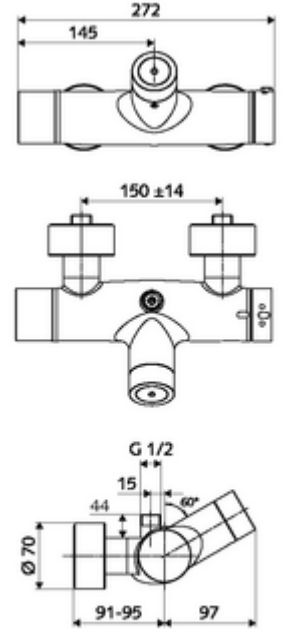

S-Anschluss mit Vorabsperrung
Durchflussbegrenzer LEED
Durchflussbegrenzer BREEAM

Makale numarası.: 23 775 00 99

Makale numarası.: 29 239 00 99 veya

Makale numarası.: 29 240 00 99 veya

Siva altı duş başlığı bağlantısında

Abgangsbogen VITUS DN 15

Makale numarası.: 25 668 06 99 veya

Abgangsbogen VITUS DN 15

Makale numarası.: 25 667 06 99 veya

Duschkopf COMFORT Flex

Makale numarası.: 01 821 06 99 veya

Duschkopf Aerosolarm

Makale numarası.: 01 814 06 99 veya