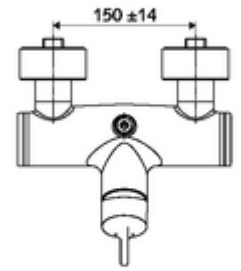

ürün numarası: 01 603 06 99

Aufputz-Duscharmatur VITUS VD-EH-M / o Karma su

Manuel açık/kapalı çalıştırma. Duş bağlantısı üstte.

Teslimat kapsamı

- Tek kollu siva üstü duş armatürü
 - Tek kollu musluk
 - Sıcak su ve debi ayarlı tek kollu karıştırıcıli seramik kartuş
- 2 çekvalf (EN 1717: EB)
- 2 S bağlantı ve rozet (derinlik ayarlı)

Teknik veriler

- Maks. işletim sıcaklığı: 70 °C (80 °C termal dezenfeksiyon için)
- Bağlantı: 2x DN 15 G 1/2 AG
- Gider: DN 15 G 1/2 AG (üst)
- Malzeme: Mahfaza Pirinç, içme suyu yönetmeliğine uygun
- Yüzey: Krom
- Sertifikalar: PA-IX 38242/IB, Belgaqua
- null: B

null

- : 3,95 kg/Adet
- : 1

S-Anschlussset mit Vorabsperrung	Makale numarası.: 23 775 00 99	
Durchflussbegrenzer LEED	Makale numarası.: 29 239 00 99	veya
Durchflussbegrenzer BREEAM	Makale numarası.: 29 240 00 99	veya
<u>Siva altı duş başlığı bağlantısında</u>		
Abgangsbogen VITUS DN 15	Makale numarası.: 25 667 06 99	veya
Abgangsbogen VITUS DN 15	Makale numarası.: 25 668 06 99	veya
Duschkopf COMFORT Flex	Makale numarası.: 01 821 06 99	veya
Duschkopf Aerosolarm	Makale numarası.: 01 814 06 99	veya
<u>Siva üstü duş başlığı bağlantısında</u>		
Aufputz-Rohrset VITUS	Makale numarası.: 25 666 06 99	
Aufputz-Duschkopf COMFORT	Makale numarası.: 01 846 06 99	