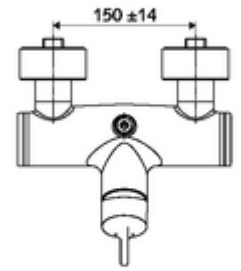

### Teslimat kapsamı

- Tek kollu siva üstü duş armatürü
  - Tek kollu musluk
  - Sıcak su ve debi ayarlı tek kollu karıştırıcıli seramik kartuş
- 2 çekvalf (EN 1717: EB)
- 2 S bağlantı ve rozet (derinlik ayarlı)

### Teknik veriler

- Maks. işletim sıcaklığı: 70 °C (80 °C termal dezenfeksiyon için)
- Bağlantı: 2x DN 15 G 1/2 AG
- Gider: DN 15 G 1/2 AG (üst)
- Malzeme: Mahfaza Pirinç, içme suyu yönetmeliğine uygun
- Yüzey: Krom
- Sertifikalar: PA-IX 38242/IB, Belgaqua
- null: B