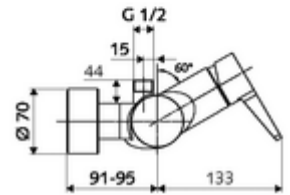

ürün numarası: 01 603 06 99

Aufputz-Duscharmatur VITUS VD-EH-M / o Karma su

Manuel açık/kapalı çalıştırma. Duş bağlantısı üstte.

Teslimat kapsamı

- Tek kollu siva üstü duş armatürü
  - Tek kollu musluk
  - Sıcak su ve debi ayarlı tek kollu karıştırıcıli seramik kartuş
- 2 çekvalf (EN 1717: EB)
- 2 S bağlantı ve rozet (derinlik ayarlı)

Teknik veriler

- Maks. işletim sıcaklığı: 70 °C (80 °C termal dezenfeksiyon için)
- Bağlantı: 2x DN 15 G 1/2 AG
- Gider: DN 15 G 1/2 AG (üst)
- Malzeme: Mahfaza Pirinç, içme suyu yönetmeliğine uygun
- Yüzey: Krom
- Sertifikalar: PA-IX 38242/IB, Belgaqua
- null: B

null

- : 3,95 kg/Adet
- : 1

S-Anschlussset mit Vorabsperrung	Makale numarası.: 23 775 00 99	
Durchflussbegrenzer LEED	Makale numarası.: 29 239 00 99	veya
Durchflussbegrenzer BREEAM	Makale numarası.: 29 240 00 99	veya
<u>Siva altı duş başlığı bağlantısında</u>		
Abgangsbogen VITUS DN 15	Makale numarası.: 25 667 06 99	veya
Abgangsbogen VITUS DN 15	Makale numarası.: 25 668 06 99	veya
Duschkopf COMFORT Flex	Makale numarası.: 01 821 06 99	veya
Duschkopf Aerosolarm	Makale numarası.: 01 814 06 99	veya
<u>Siva üstü duş başlığı bağlantısında</u>		
Aufputz-Rohrset VITUS	Makale numarası.: 25 666 06 99	
Aufputz-Duschkopf COMFORT	Makale numarası.: 01 846 06 99