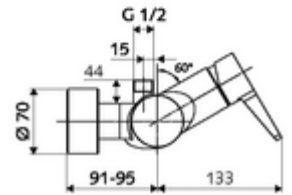

ürün numarası: 01 603 06 99

Aufputz-Duscharmatur VITUS VD-EH-M / o Karma su

Manuel açık/kapalı çalıştırma. Duş bağlantısı üstte.

Teslimat kapsamı

- Tek kollu siva üstü duş armatürü
  - Tek kollu musluk
  - Sıcak su ve debi ayarlı tek kollu karıştırıcıli seramik kartuş
- 2 çekvalf (EN 1717: EB)
- 2 S bağlantı ve rozet (derinlik ayarlı)

Teknik veriler

- Maks. işletim sıcaklığı: 70 °C (80 °C termal dezenfeksiyon için)
- Bağlantı: 2x DN 15 G 1/2 AG
- Gider: DN 15 G 1/2 AG (üst)
- Malzeme: Mahfaza Pirinç, içme suyu yönetmeliğine uygun
- Yüzey: Krom
- Sertifikalar: PA-IX 38242/IB, Belgaqua
- null: B

null

- : 3,95 kg/Adet
- : 1

S-Anschlussset mit Vorabsperrung	Makale numarası.: 23 775 00 99	
Durchflussbegrenzer LEED	Makale numarası.: 29 239 00 99	veya
Durchflussbegrenzer BREEAM	Makale numarası.: 29 240 00 99	veya
<u>Siva altı duş başlığı bağlantısında</u>		
Abgangsbogen VITUS DN 15	Makale numarası.: 25 667 06 99	veya
Abgangsbogen VITUS DN 15	Makale numarası.: 25 668 06 99	veya
Duschkopf COMFORT Flex	Makale numarası.: 01 821 06 99	veya
Duschkopf Aerosolarm	Makale numarası.: 01 814 06 99	veya
<u>Siva üstü duş başlığı bağlantısında</u>		
Aufputz-Rohrset VITUS	Makale numarası.: 25 666 06 99	
Aufputz-Duschkopf COMFORT	Makale numarası.: 01 846 06 99