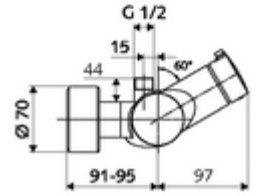

ürün numarası: 01 602 06 99

Aufputz-Duscharmatur VITUS VD-Auf/Zu-T / o Karma su, ThermoProtect termostat

Manuel açık/kapalı çalıştırma. Duş bağlantısı üstte.

Teslimat kapsamı

- Aç/kapat siva üstü duş armatürü
  - açık/kapalı seramik kartuş
  - EN 1111 uyarınca ThermoProtect termostat, kilidi açılabilir/kilitlenebilir sıcaklık kilidi 38 °C, soğuk su beslemesi kesildiğinde haşlanma koruması
  - 2 çekvalf (EN 1717: EB)
  - Çalıştırma düğmesi aç/kapat
- 2 S bağlantı ve rozet (derinlik ayarlı)

Teknik veriler

- Maks. işletim sıcaklığı: 70 °C (80 °C termal dezenfeksiyon için)
- Bağlantı: 2x DN 15 G 1/2 AG
- Gider: DN 15 G 1/2 AG (üst)
- Malzeme: Mahfaza Pirinç, içme suyu yönetmeliğine uygun
- Yüzey: Krom
- Sertifikalar: PA-IX 38240/IB, Belgaqua
- null: B

null

- : 4,18 kg/Adet
- : 1

S-Anschlussset mit Vorabsperrung	Makale numarası.: 23 775 00 99	
Durchflussbegrenzer LEED	Makale numarası.: 29 239 00 99	veya
Durchflussbegrenzer BREEAM	Makale numarası.: 29 240 00 99	veya
<u>Siva altı duş başlığı bağlantısında</u>		
Abgangsbogen VITUS DN 15	Makale numarası.: 25 667 06 99	veya
Abgangsbogen VITUS DN 15	Makale numarası.: 25 668 06 99	veya
Duschkopf COMFORT Flex	Makale numarası.: 01 821 06 99	veya
Duschkopf Aerosolarm	Makale numarası.: 01 814 06 99	veya
<u>Siva üstü duş başlığı bağlantısında</u>		
Aufputz-Rohrset VITUS	Makale numarası.: 25 666 06 99	
Aufputz-Duschkopf COMFORT	Makale numarası.: 01 846 06 99