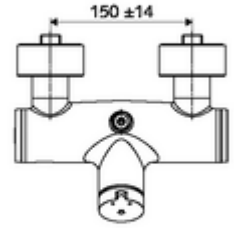

ürün numarası: 01 601 06 99

Aufputz-Duscharmatur VITUS VD-SC-M / o Karma su

Otomatik kapanmalı manuel tetikleme. Basit çalışma süresi ayarı. Duş bağlantısı üstte.

Teslimat kapsamı

- Zaman ayarlı siva üstü duş armatürü
 - Zaman ayarı düğmesi SC-M
 - Zaman ayarlı Kartus SC II sıcak su ayarlı
 - 2 çekvalf (EN 1717: EB)
- 2 S bağlantı ve rozet (derinlik ayarlı)

Teknik veriler

- : 5 - 30 s
- Maks. işletim sıcaklığı: 70 °C (80 °C termal dezenfeksiyon için)
- Bağlantı: 2x DN 15 G 1/2 AG
- Gider: DN 15 G 1/2 AG (üst)
- Malzeme: Mahfaza Pirinç, içme suyu yönetmeliğine uygun
- Yüzey: Krom
- Sertifikalar: PA-IX 38241/IB, Belgaqua
- null: B

null

- : 3,75 kg/Adet
- : 1

S-Anschlussset mit Vorabsperrung	Makale numarası.: 23 775 00 99	
Durchflussbegrenzer LEED	Makale numarası.: 29 239 00 99	veya
Durchflussbegrenzer BREEAM	Makale numarası.: 29 240 00 99	veya
<u>Siva altı duş başlığı bağlantısında</u>		
Abgangsbogen VITUS DN 15	Makale numarası.: 25 667 06 99	veya
Abgangsbogen VITUS DN 15	Makale numarası.: 25 668 06 99	veya
Duschkopf COMFORT Flex	Makale numarası.: 01 821 06 99	veya
Duschkopf Aerosolarm	Makale numarası.: 01 814 06 99	veya
<u>Siva üstü duş başlığı bağlantısında</u>		
Aufputz-Rohrset VITUS	Makale numarası.: 25 666 06 99	
Aufputz-Duschkopf COMFORT	Makale numarası.: 01 846 06 99	