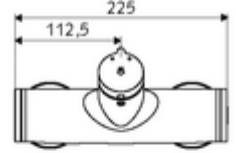

ürün numarası: 01 601 06 99

Aufputz-Duscharmatur VITUS VD-SC-M / o Karma su

Otomatik kapanmalı manuel tetikleme. Basit çalışma süresi ayarı. Duş bağlantısı üstte.

Teslimat kapsamı

- Zaman ayarlı siva üstü duş armatürü
  - Zaman ayarı düğmesi SC-M
  - Zaman ayarlı Kartus SC II sıcak su ayarlı
  - 2 çekvalf (EN 1717: EB)
- 2 S bağlantı ve rozet (derinlik ayarlı)

Teknik veriler

- : 5 - 30 s
- Maks. işletim sıcaklığı: 70 °C (80 °C termal dezenfeksiyon için)
- Bağlantı: 2x DN 15 G 1/2 AG
- Gider: DN 15 G 1/2 AG (üst)
- Malzeme: Mahfaza Pirinç, içme suyu yönetmeliğine uygun
- Yüzey: Krom
- Sertifikalar: PA-IX 38241/IB, Belgaqua
- null: B

null

- : 3,75 kg/Adet
- : 1

S-Anschlussset mit Vorabsperrung	Makale numarası.: 23 775 00 99	
Durchflussbegrenzer LEED	Makale numarası.: 29 239 00 99	veya
Durchflussbegrenzer BREEAM	Makale numarası.: 29 240 00 99	veya
<u>Siva altı duş başlığı bağlantısında</u>		
Abgangsbogen VITUS DN 15	Makale numarası.: 25 667 06 99	veya
Abgangsbogen VITUS DN 15	Makale numarası.: 25 668 06 99	veya
Duschkopf COMFORT Flex	Makale numarası.: 01 821 06 99	veya
Duschkopf Aerosolarm	Makale numarası.: 01 814 06 99	veya
<u>Siva üstü duş başlığı bağlantısında</u>		
Aufputz-Rohrset VITUS	Makale numarası.: 25 666 06 99	
Aufputz-Duschkopf COMFORT	Makale numarası.: 01 846 06 99