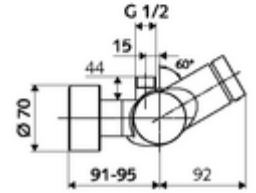

ürün numarası: 01 600 06 99

Aufputz-Duscharmatur VITUS VD-SC-T / o Karma su, ThermoProtect termostat

Otomatik kapanmalı manuel tetikleme. Basit çalışma süresi ayarı. Duş bağlantısı üstte.

Teslimat kapsamı

- Zaman ayarlı sıva üstü duş armatürü
  - EN 1111 uyarınca ThermoProtect termostat, kilidi açılabilir/kilitlenebilir sıcaklık kilidi 38 °C, soğuk su beslemesi kesildiğinde haşlanma koruması
  - Zaman ayarlı Kartus SC II
  - Zaman ayarı düğmesi SC
  - 2 çekvalf (EN 1717: EB)
- 2 S bağlantı ve rozet (derinlik ayarlı)

Teknik veriler

- : 5 - 30 s
- Maks. işletim sıcaklığı: 70 °C (80 °C termal dezenfeksiyon için)
- Bağlantı: 2x DN 15 G 1/2 AG
- Gider: DN 15 G 1/2 AG (üst)
- Malzeme: Mahfaza Pirinç, içme suyu yönetmeliğine uygun
- Yüzey: Krom
- Sertifikalar: PA-IX 28574/IB, DVGW, Belgaqua
- null: B

null

- : 4,02 kg/Adet
- : 1

S-Anschlussset mit Vorabsperrung	Makale numarası.: 23 775 00 99	
Durchflussbegrenzer LEED	Makale numarası.: 29 239 00 99	veya
Durchflussbegrenzer BREEAM	Makale numarası.: 29 240 00 99	veya
<u>Sıva altı duş başlığı bağlantısında</u>		
Abgangsbogen VITUS DN 15	Makale numarası.: 25 667 06 99	veya
Abgangsbogen VITUS DN 15	Makale numarası.: 25 668 06 99	veya
Duschkopf COMFORT Flex	Makale numarası.: 01 821 06 99	veya
Duschkopf Aerosolarm	Makale numarası.: 01 814 06 99	veya
<u>Sıva üstü duş başlığı bağlantısında</u>		
Aufputz-Rohrset VITUS	Makale numarası.: 25 666 06 99	
Aufputz-Duschkopf COMFORT	Makale numarası.: 01 846 06 99