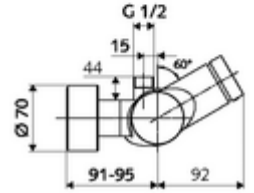

ürün numarası: 01 600 06 99

Aufputz-Duscharmatur VITUS VD-SC-T / o Karma su, ThermoProtect termostat

Otomatik kapanmalı manuel tetikleme. Basit çalışma süresi ayarı. Duş bağlantısı üstte.

Teslimat kapsamı

- Zaman ayarlı siva üstü duş armatürü
  - EN 1111 uyarınca ThermoProtect termostat, kilidi açılabilir/kilitlenebilir sıcaklık kilidi 38 °C, soğuk su beslemesi kesildiğinde haşlanma koruması
  - Zaman ayarlı Kartus SC II
  - Zaman ayarı düğmesi SC
  - 2 çekvalf (EN 1717: EB)
- 2 S bağlantı ve rozet (derinlik ayarlı)

Teknik veriler

- : 5 - 30 s
- Maks. işletim sıcaklığı: 70 °C (80 °C termal dezenfeksiyon için)
- Bağlantı: 2x DN 15 G 1/2 AG
- Gider: DN 15 G 1/2 AG (üst)
- Malzeme: Mahfaza Pirinç, içme suyu yönetmeliğine uygun
- Yüzey: Krom
- Sertifikalar: PA-IX 28574/IB, DVGW, Belgaqua
- null: B

null

- : 4,02 kg/Adet
- : 1

S-Anschlussset mit Vorabsperrung	Makale numarası.: 23 775 00 99	
Durchflussbegrenzer LEED	Makale numarası.: 29 239 00 99	veya
Durchflussbegrenzer BREEAM	Makale numarası.: 29 240 00 99	veya
<u>Siva altı duş başlığı bağlantısında</u>		
Abgangsbogen VITUS DN 15	Makale numarası.: 25 667 06 99	veya
Abgangsbogen VITUS DN 15	Makale numarası.: 25 668 06 99	veya
Duschkopf COMFORT Flex	Makale numarası.: 01 821 06 99	veya
Duschkopf Aerosolarm	Makale numarası.: 01 814 06 99	veya
<u>Siva üstü duş başlığı bağlantısında</u>		
Aufputz-Rohrset VITUS	Makale numarası.: 25 666 06 99	
Aufputz-Duschkopf COMFORT	Makale numarası.: 01 846 06 99