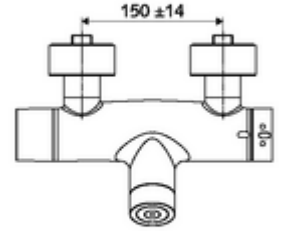

Teslimat kapsamı

- Elektronik zaman ayarlı sıva üstü duş armatürü
  - Pil bölmesi 6 V (entegre)
  - EN 1111 uyarınca ThermoProtect termostat, kilidi açılabilir/kilitlenebilir sıcaklık kilidi 38 °C, soğuk su beslemesi kesildiğinde haşlanma koruması
  - CVD-Touch-Elektronik, programlanabilir, su sıçraması ve su jetine karşı koruma IP65
  - SWS Veri yolu genişletici kablosuz bağlantı BE-F VITUS
  - 6V ön filtreli selenoid valf
- 4x AA alkali pil 1,5 V
- 2 çekvalf (EN 1717: EB)
- 2 S bağlantı ve rozet (derinlik ayarlı)

Teknik veriler

- SWS/SSC ile ayar seçenekleri
  - Çalıştırma gücü (hafif / orta / ağır)
  - Manuel programlama (Kapalı / Açık)
  - Maks. çalışma süresi (1 - 950 s)
  - Durgunluk deşarjı (Kapalı / 1 - 1000 s, son deşarjdan sonra her 1 - 250 h / her 1- 250 h)
  - Çalıştırma kilit süresi (Kapalı / 1 - 255 s, Timeout 1 - 2000 min)
- Manuel programlama ile ayar seçenekleri
  - Maks. çalışma süresi (4 - 120 s, 10 program kademesi)
  - Durgunluk deşarjı (Kapalı / 20 s, her 24 h)
- Collection_Root_Attribute_71: 1,0 - 5,0 bar
- Collection_Root_Attribute_71: 8 bar
- Maks. işletim sıcaklığı: 70 °C (80 °C termal dezenfeksiyon için)
- Bağlantı: 2x DN 15 G 1/2 AG
- Gider: DN 15 G 1/2 AG (alt)
- Malzeme: Mahfaza Pirinç, içme suyu yönetmeliğine uygun
- Yüzey: Krom
- Sertifikalar: PA-IX 28574/IB, Belgaqua
- null: B

null

- : 4,30 kg/Adet
- : 1

SWS Server

Makale numarası.: 00 500 00 99

S-Anschlussset mit Vorabsperrung

Makale numarası.: 23 775 00 99

Brausegarnitur 900

Makale numarası.: 29 207 06 99 veya

Brausegarnitur 680

Makale numarası.: 29 208 06 99 veya