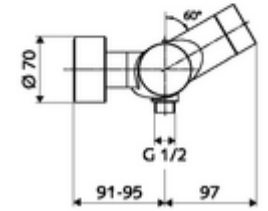

Teslimat kapsamı

- Elektronik zaman ayarlı sıva üstü duş armatürü
  - Pil bölmesi 6 V (entegre)
  - EN 1111 uyarınca ThermoProtect termostat, kilidi açılabilir/kilitlenebilir sıcaklık kilidi 38 °C, soğuk su beslemesi kesildiğinde haşlanma koruması
  - CVD-Touch-Elektronik, programlanabilir, su sıçraması ve su jetine karşı koruma IP65
  - SWS Veri yolu genişletici kablosuz bağlantı BE-F VITUS
  - 6V ön filtreli selenoid valf
- 4x AA alkali pil 1,5 V
- 2 çekvalf (EN 1717: EB)
- 2 S bağlantı ve rozet (derinlik ayarlı)

Teknik veriler

- SWS/SSC ile ayar seçenekleri
  - Çalıştırma gücü (hafif / orta / ağır)
  - Manuel programlama (Kapalı / Açık)
  - Maks. çalışma süresi (1 - 950 s)
  - Durgunluk deşarjı (Kapalı / 1 - 1000 s, son deşarjdan sonra her 1 - 250 h / her 1- 250 h)
  - Çalıştırma kilit süresi (Kapalı / 1 - 255 s, Timeout 1 - 2000 min)
- Manuel programlama ile ayar seçenekleri
  - Maks. çalışma süresi (4 - 120 s, 10 program kademesi)
  - Durgunluk deşarjı (Kapalı / 20 s, her 24 h)
- Collection_Root_Attribute_71: 1,0 - 5,0 bar
- Collection_Root_Attribute_71: 8 bar
- Maks. işletim sıcaklığı: 70 °C (80 °C termal dezenfeksiyon için)
- Bağlantı: 2x DN 15 G 1/2 AG
- Gider: DN 15 G 1/2 AG (alt)
- Malzeme: Mahfaza Pirinç, içme suyu yönetmeliğine uygun
- Yüzey: Krom
- Sertifikalar: PA-IX 28574/IB, Belgaqua
- null: B

null

- : 4,30 kg/Adet
- : 1

SWS Server

Makale numarası.: 00 500 00 99

S-Anschlussset mit Vorabsperrung

Makale numarası.: 23 775 00 99

Brausegarnitur 900

Makale numarası.: 29 207 06 99 veya

Brausegarnitur 680

Makale numarası.: 29 208 06 99 veya