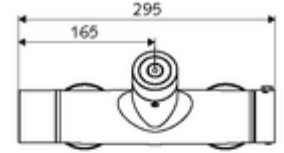

Teslimat kapsamı

- Elektronik zaman ayarlı sıva üstü duş armatürü
  - Pil bölmesi 6 V (entegre)
  - EN 1111 uyarınca ThermoProtect termostat, kilidi açılabilir/kilitlenebilir sıcaklık kilidi 38 °C, soğuk su beslemesi kesildiğinde haşlanma koruması
  - CVD-Touch-Elektronik, programlanabilir, su sıçraması ve su jetine karşı koruma IP65
  - SWS Veri yolu genişletici kablosuz bağlantı BE-F VITUS
  - 6V ön filtreli selenoid valf
- 4x AA alkali pil 1,5 V
- 2 çekvalf (EN 1717: EB)
- 2 S bağlantı ve rozet (derinlik ayarlı)

Teknik veriler

- SWS/SSC ile ayar seçenekleri
  - Çalıştırma gücü (hafif / orta / ağır)
  - Manuel programlama (Kapalı / Açık)
  - Maks. çalışma süresi (1 - 950 s)
  - Durgunluk deşarjı (Kapalı / 1 - 1000 s, son deşarjdan sonra her 1 - 250 h / her 1- 250 h)
  - Çalıştırma kilit süresi (Kapalı / 1 - 255 s, Timeout 1 - 2000 min)
- Manuel programlama ile ayar seçenekleri
  - Maks. çalışma süresi (4 - 120 s, 10 program kademesi)
  - Durgunluk deşarjı (Kapalı / 20 s, her 24 h)
- Collection_Root_Attribute_71: 1,0 - 5,0 bar
- Collection_Root_Attribute_71: 8 bar
- Maks. işletim sıcaklığı: 70 °C (80 °C termal dezenfeksiyon için)
- Bağlantı: 2x DN 15 G 1/2 AG
- Gider: DN 15 G 1/2 AG (alt)
- Malzeme: Mahfaza Pirinç, içme suyu yönetmeliğine uygun
- Yüzey: Krom
- Sertifikalar: PA-IX 28574/IB, Belgaqua
- null: B

null

- : 4,30 kg/Adet
- : 1

SWS Server

Makale numarası.: 00 500 00 99

S-Anschlussset mit Vorabsperrung

Makale numarası.: 23 775 00 99

Brausegarnitur 900

Makale numarası.: 29 207 06 99 veya

Brausegarnitur 680

Makale numarası.: 29 208 06 99 veya