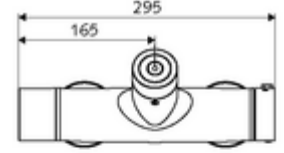

Teslimat kapsamı

- Elektronik zaman ayarlı sıva üstü duş armatürü
  - Pil bölmesi 6 V (entegre)
  - EN 1111 uyarınca ThermoProtect termostat, kilidi açılabilir/kilitlenebilir sıcaklık kilidi 38 °C, soğuk su beslemesi kesildiğinde haşlanma koruması
  - CVD-Touch-Elektronik, programlanabilir, su sıçraması ve su jetine karşı koruma IP65
  - SWS Veri yolu genişletici kablosuz bağlantı BE-F VITUS
  - 6V ön filtreli selenoid valf
- 4x AA alkali pil 1,5 V
- 2 çekvalf (EN 1717: EB)
- 2 S bağlantı ve rozet (derinlik ayarlı)

Teknik veriler

- SWS/SSC ile ayar seçenekleri
  - Çalıştırma gücü (hafif / orta / ağır)
  - Manuel programlama (Kapalı / Açık)
  - Maks. çalışma süresi (1 - 950 s)
  - Durgunluk deşarjı (Kapalı / 1 - 1000 s, son deşarjdan sonra her 1 - 250 h / her 1- 250 h)
  - Çalıştırma kilit süresi (Kapalı / 1 - 255 s, Timeout 1 - 2000 min)
- Manuel programlama ile ayar seçenekleri
  - Maks. çalışma süresi (4 - 120 s, 10 program kademesi)
  - Durgunluk deşarjı (Kapalı / 20 s, her 24 h)
- Collection_Root_Attribute_71: 1,0 - 5,0 bar
- Collection_Root_Attribute_71: 8 bar
- Maks. işletim sıcaklığı: 70 °C (80 °C termal dezenfeksiyon için)
- Bağlantı: 2x DN 15 G 1/2 AG
- Gider: DN 15 G 1/2 AG (alt)
- Malzeme: Mahfaza Pirinç, içme suyu yönetmeliğine uygun
- Yüzey: Krom
- Sertifikalar: PA-IX 28574/IB, Belgaqua
- null: B

null

- : 4,30 kg/Adet
- : 1

SWS Server

Makale numarası.: 00 500 00 99

S-Anschlussset mit Vorabsperrung

Makale numarası.: 23 775 00 99

Brausegarnitur 900

Makale numarası.: 29 207 06 99 veya

Brausegarnitur 680

Makale numarası.: 29 208 06 99 veya