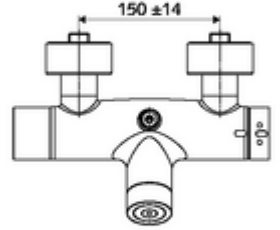

### Teslimat kapsamı

- Elektronik zaman ayarlı sıva üstü duş armatürü
  - Pil bölümü 6 V (entegre)
  - EN 1111 uyarınca ThermoProtect termostat, kilidi açılabilir/kilitlenebilir sıcaklık kilidi 38 °C, soğuk su beslemesi kesildiğinde haşlanma koruması
  - CVD-Touch-Elektronik, programlanabilir, su sıçraması ve su jetine karşı koruma IP65
  - SWS Veri yolu genişletici kablosuz bağlantı BE-F VITUS
  - 2 çekvalf (EN 1717: EB)
  - 6V ön filtreli selenoid valf
- 4x AA alkali pil 1,5 V
- 2 S bağlantı ve rozet (derinlik ayarlı)