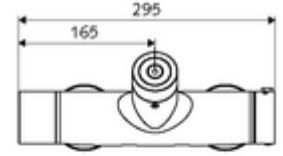

Teslimat kapsamı

- Elektronik zaman ayarlı sıva üstü duş armatürü
 - Pil bölümü 6 V (entegre)
 - EN 1111 uyarınca ThermoProtect termostat, kilidi açılabilir/kilitlenebilir sıcaklık kilidi 38 °C, soğuk su beslemesi kesildiğinde haşlanma koruması
 - CVD-Touch-Elektronik, programlanabilir, su sıçraması ve su jetine karşı koruma IP65
 - SWS Veri yolu genişletici kablosuz bağlantı BE-F VITUS
 - 2 çekvalf (EN 1717: EB)
 - 6V ön filtreli selenoid valf
- 4x AA alkali pil 1,5 V
- 2 S bağlantı ve rozet (derinlik ayarlı)