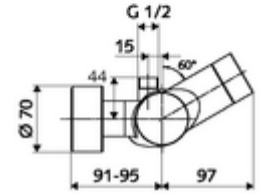

ürün numarası: 00 214 06 99

Aufputz-Duscharmatur VITUS VD-C-T / o Karma su, ThermoProtect termostat

Otomatik kapanmalı CVD-Touch elektroniği ile tetiklenir. Pille işletim. Duş bağlantısı üstte. SWS su yönetim sistemine ağ kurmak için entegre SWS veri yolu genişletici kablosuz bağlantı BE-F VITUS. SCHELL Single Control SSC üzerinden parametrelenebilir.

Teslimat kapsamı

- Elektronik zaman ayarlı sıva üstü duş armatürü
  - Pil bölümü 6 V (entegre)
  - EN 1111 uyarınca ThermoProtect termostat, kilidi açılabilir/kilitlenebilir sıcaklık kilidi 38 °C, soğuk su beslemesi kesildiğinde haşlanma koruması
  - CVD-Touch-Elektronik, programlanabilir, su sıçraması ve su jetine karşı koruma IP65
  - SWS Veri yolu genişletici kablosuz bağlantı BE-F VITUS
  - 2 çekvalf (EN 1717: EB)
  - 6V ön filtreli selenoid valf
- 4x AA alkali pil 1,5 V
- 2 S bağlantı ve rozet (derinlik ayarlı)

Teknik veriler

- SWS/SSC ile ayar seçenekleri
  - Çalıştırma gücü (hafif / orta / ağır)
  - Manuel programlama (Kapalı / Açık)
  - Maks. çalışma süresi (1 - 950 s)
  - Durgunluk deşarjı (Kapalı / 1 - 1000 s, son deşarjdan sonra her 1 - 250 h / her 1- 250 h)
  - Çalıştırma kilit süresi (Kapalı / 1 - 255 s, Timeout 1 - 2000 min)
- Manuel programlama ile ayar seçenekleri
  - Maks. çalışma süresi (4 - 120 s, 10 program kademesi)
  - Durgunluk deşarjı (Kapalı / 20 s, her 24 h)
- Collection_Root_Attribute_71: 1,0 - 5,0 bar
- Collection_Root_Attribute_71: 8 bar
- Maks. işletim sıcaklığı: 70 °C (80 °C termal dezenfeksiyon için)
- Bağlantı: 2x DN 15 G 1/2 AG
- Gider: DN 15 G 1/2 AG (üst)
- Malzeme: Mahfaza Pirinç, içme suyu yönetmeliğine uygun
- Yüzey: Krom
- Sertifikalar: PA-IX 28574/IB, Belgaqua
- null: B

null

- : 4,33 kg/Adet
- : 1

SWS Server

Makale numarası.: 00 500 00 99

S-Anschluss mit Vorabsperrung

Makale numarası.: 23 775 00 99

Durchflussbegrenzer LEED

Makale numarası.: 29 239 00 99 veya

Durchflussbegrenzer BREEAM

Makale numarası.: 29 240 00 99 veya