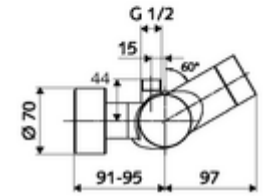

ürün numarası: 00 214 06 99

Aufputz-Duscharmatur VITUS VD-C-T / o Karma su, ThermoProtect termostat

Otomatik kapanmalı CVD-Touch elektroniği ile tetiklenir. Pille işletim. Duş bağlantısı üstte. SWS su yönetim sistemine ağ kurmak için entegre SWS veri yolu genişletici kablosuz bağlantı BE-F VITUS. SCHELL Single Control SSC üzerinden parametrelenebilir.

Teslimat kapsamı

- Elektronik zaman ayarlı sıva üstü duş armatürü
  - Pil bölümü 6 V (entegre)
  - EN 1111 uyarınca ThermoProtect termostat, kilidi açılabilir/kilitlenebilir sıcaklık kilidi 38 °C, soğuk su beslemesi kesildiğinde haşlanma koruması
  - CVD-Touch-Elektronik, programlanabilir, su sıçraması ve su jetine karşı koruma IP65
  - SWS Veri yolu genişletici kablosuz bağlantı BE-F VITUS
  - 2 çekvalf (EN 1717: EB)
  - 6V ön filtreli selenoid valf
- 4x AA alkali pil 1,5 V
- 2 S bağlantı ve rozet (derinlik ayarlı)

Teknik veriler

- SWS/SSC ile ayar seçenekleri
  - Çalıştırma gücü (hafif / orta / ağır)
  - Manuel programlama (Kapalı / Açık)
  - Maks. çalışma süresi (1 - 950 s)
  - Durgunluk deşarjı (Kapalı / 1 - 1000 s, son deşarjdan sonra her 1 - 250 h / her 1- 250 h)
  - Çalıştırma kilit süresi (Kapalı / 1 - 255 s, Timeout 1 - 2000 min)
- Manuel programlama ile ayar seçenekleri
  - Maks. çalışma süresi (4 - 120 s, 10 program kademesi)
  - Durgunluk deşarjı (Kapalı / 20 s, her 24 h)
- Collection_Root_Attribute_71: 1,0 - 5,0 bar
- Collection_Root_Attribute_71: 8 bar
- Maks. işletim sıcaklığı: 70 °C (80 °C termal dezenfeksiyon için)
- Bağlantı: 2x DN 15 G 1/2 AG
- Gider: DN 15 G 1/2 AG (üst)
- Malzeme: Mahfaza Pirinç, içme suyu yönetmeliğine uygun
- Yüzey: Krom
- Sertifikalar: PA-IX 28574/IB, Belgaqua
- null: B

null

- : 4,33 kg/Adet
- : 1

SWS Server

Makale numarası.: 00 500 00 99

S-Anschluss mit Vorabsperrung

Makale numarası.: 23 775 00 99

Durchflussbegrenzer LEED

Makale numarası.: 29 239 00 99 veya

Durchflussbegrenzer BREEAM

Makale numarası.: 29 240 00 99 veya