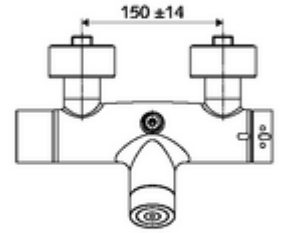

Teslimat kapsamı

- Elektronik zaman ayarlı sıva üstü duş armatürü
 - Pil bölümü 6 V (entegre)
 - EN 1111 uyarınca ThermoProtect termostat, kilidi açılabilir/kilitlenebilir sıcaklık kilidi 38 °C, soğuk su beslemesi kesildiğinde haşlanma koruması
 - CVD-Touch-Elektronik, programlanabilir, su sıçraması ve su jetine karşı koruma IP65
 - SWS Veri yolu genişletici kablosuz bağlantı BE-F VITUS
 - 2 çekvalf (EN 1717: EB)
 - 6V ön filtreli selenoid valf
- 4x AA alkali pil 1,5 V
- 2 S bağlantı ve rozet (derinlik ayarlı)