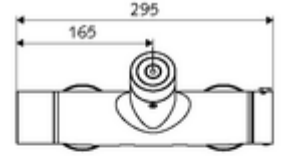

Teslimat kapsamı

- Elektronik zaman ayarlı sıva üstü duş armatürü
 - Pil bölümü 6 V (entegre)
 - EN 1111 uyarınca ThermoProtect termostat, kilidi açılabilir/kilitlenebilir sıcaklık kilidi 38 °C, soğuk su beslemesi kesildiğinde haşlanma koruması
 - CVD-Touch-Elektronik, programlanabilir, su sıçraması ve su jetine karşı koruma IP65
 - SWS Veri yolu genişletici kablosuz bağlantı BE-F VITUS
 - 2 çekvalf (EN 1717: EB)
 - 6V ön filtreli selenoid valf
- 4x AA alkali pil 1,5 V
- 2 S bağlantı ve rozet (derinlik ayarlı)