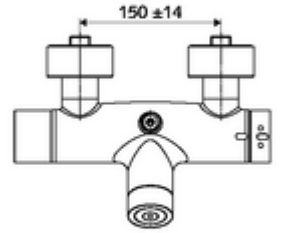

Teslimat kapsamı

- Elektronik zaman ayarlı sıva üstü duş armatürü
 - Pil bölümü 6 V (entegre)
 - EN 1111 uyarınca ThermoProtect termostat, kilidi açılabilir/kilitlenebilir sıcaklık kilidi 38 °C, soğuk su beslemesi kesildiğinde haşlanma koruması
 - CVD-Touch-Elektronik, programlanabilir, su sıçraması ve su jetine karşı koruma IP65
 - SWS Veri yolu genişletici kablosuz bağlantı BE-F VITUS
 - 2 çekvalf (EN 1717: EB)
 - 6V ön filtreli selenoid valf
- 4x AA alkali pil 1,5 V
- 2 S bağlantı ve rozet (derinlik ayarlı)