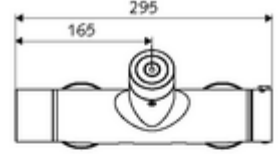

### Teslimat kapsamı

- Elektronik zaman ayarlı sıva üstü duş armatürü
  - Pil bölümü 6 V (entegre)
  - EN 1111 uyarınca ThermoProtect termostat, kilidi açılabilir/kilitlenebilir sıcaklık kilidi 38 °C, soğuk su beslemesi kesildiğinde haşlanma koruması
  - CVD-Touch-Elektronik, programlanabilir, su sıçraması ve su jetine karşı koruma IP65
  - SWS Veri yolu genişletici kablosuz bağlantı BE-F VITUS
  - 2 çekvalf (EN 1717: EB)
  - 6V ön filtreli selenoid valf
- 4x AA alkali pil 1,5 V
- 2 S bağlantı ve rozet (derinlik ayarlı)