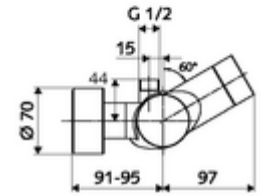

ürün numarası: 00 214 06 99

Aufputz-Duscharmatur VITUS VD-C-T / o Karma su, ThermoProtect termostat

Otomatik kapanmalı CVD-Touch elektroniği ile tetiklenir. Pille işletim. Duş bağlantısı üstte. SWS su yönetim sistemine ağ kurmak için entegre SWS veri yolu genişletici kablosuz bağlantı BE-F VITUS. SCHELL Single Control SSC üzerinden parametrelenebilir.

Teslimat kapsamı

- Elektronik zaman ayarlı sıva üstü duş armatürü
  - Pil bölümü 6 V (entegre)
  - EN 1111 uyarınca ThermoProtect termostat, kilidi açılabilir/kilitlenebilir sıcaklık kilidi 38 °C, soğuk su beslemesi kesildiğinde haşlanma koruması
  - CVD-Touch-Elektronik, programlanabilir, su sıçraması ve su jetine karşı koruma IP65
  - SWS Veri yolu genişletici kablosuz bağlantı BE-F VITUS
  - 2 çekvalf (EN 1717: EB)
  - 6V ön filtreli selenoid valf
- 4x AA alkali pil 1,5 V
- 2 S bağlantı ve rozet (derinlik ayarlı)

Teknik veriler

- SWS/SSC ile ayar seçenekleri
  - Çalıştırma gücü (hafif / orta / ağır)
  - Manuel programlama (Kapalı / Açık)
  - Maks. çalışma süresi (1 - 950 s)
  - Durgunluk deşarjı (Kapalı / 1 - 1000 s, son deşarjdan sonra her 1 - 250 h / her 1- 250 h)
  - Çalıştırma kilit süresi (Kapalı / 1 - 255 s, Timeout 1 - 2000 min)
- Manuel programlama ile ayar seçenekleri
  - Maks. çalışma süresi (4 - 120 s, 10 program kademesi)
  - Durgunluk deşarjı (Kapalı / 20 s, her 24 h)
- Collection_Root_Attribute_71: 1,0 - 5,0 bar
- Collection_Root_Attribute_71: 8 bar
- Maks. işletim sıcaklığı: 70 °C (80 °C termal dezenfeksiyon için)
- Bağlantı: 2x DN 15 G 1/2 AG
- Gider: DN 15 G 1/2 AG (üst)
- Malzeme: Mahfaza Pirinç, içme suyu yönetmeliğine uygun
- Yüzey: Krom
- Sertifikalar: PA-IX 28574/IB, Belgaqua
- null: B

null

- : 4,33 kg/Adet
- : 1

SWS Server

Makale numarası.: 00 500 00 99

S-Anschluss mit Vorabsperrung

Makale numarası.: 23 775 00 99

Durchflussbegrenzer LEED

Makale numarası.: 29 239 00 99 veya

Durchflussbegrenzer BREEAM

Makale numarası.: 29 240 00 99 veya