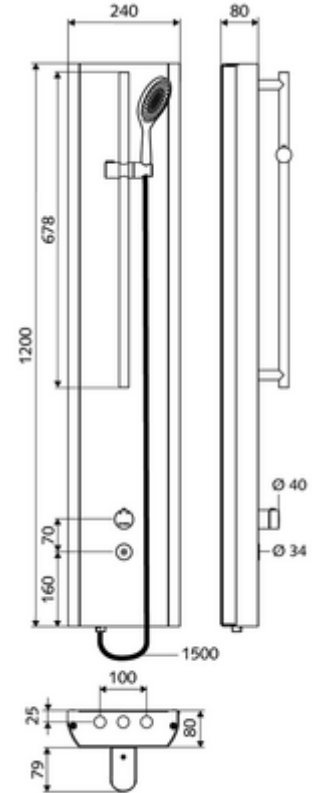

### Teslimat kapsamı

- Elektronik zaman ayarlı siva üstü duş paneli
  - 2 ön filtre
  - CVD-Touch-Elektronik, programlanabilir, su sıçraması ve su jetine karşı koruma IP65
  - Kovanlı termostat için çalıştırma düğmesi, açılabilir / kilitlenebilir sıcaklık kilidi 38°C
  - 2 çekvalf (EN 1717: EB)
  - ThermoProtect termostat, EN 1111 onaylı, soğuk su ayarında düşüşler için yanma korumalı.
  - 6V Selenoid valf
- El duşu, 3 kademe ayarlı ve bağlantı hortumlu
- Duş seti
- Ön kapamalı bağlantı aksesuarları
- Duvar montajı için sabitleme malzemesi

### Teknik veriler

- SWS/SSC ile ayar seçenekleri
  - Çalıştırma gücü (hafif / orta / ağır)
  - Manuel programlama (Kapalı / Açık)
  - Maks. çalışma süresi (1 - 950 s)
  - Durgunluk deşarjı (Kapalı / 1 - 1000 s, son deşarjdan sonra her 1 - 250 h / her 1 - 250 h)
  - Çalıştırma kilit süresi (Kapalı / 1 - 255 s, Timeout 1 - 2000 min)
- Manuel programlama ile ayar seçenekleri
  - Maks. çalışma süresi (10 - 360 s, 10 program kademesinde, fabrika ayarı 20 s)
  - Durgunluk deşarjı (Kapalı / 20 s, her 24 h)
- S<sub>Durchfluss</sub>: 9 l/min
- Collection\_Root\_Attribute\_71: 1,0 - 5,0 bar
- Collection\_Root\_Attribute\_71: 8 bar
- Maks. işletim sıcaklığı: 70 °C kısa süreli
- Bağlantı: 2x DN 15 G 1/2 AG
- Malzeme: Çalıştırma Pirinç, Mahfaza Paslanmaz çelik 1.4404, Boru tesisatı Plastik, içme suyu yönetmeliğine uygun, Su yolu Pirinç, içme suyu yönetmeliğine uygun
- Yüzey: Çalıştırma Krom, Mahfaza Fırçalanmış paslanmaz çelik
- Boyutlar: 240 mm x 1200 mm x 80 mm
- 1500 mm
- 678 mm
- Sertifikalar: Belgaqua