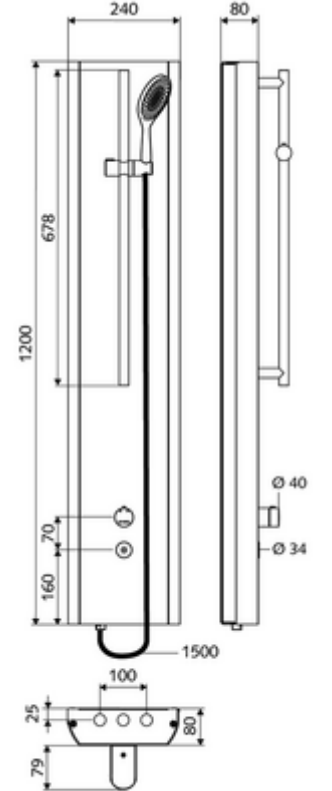

### Teslimat kapsamı

- Elektronik zaman ayarlı siva üstü duş paneli
  - 2 ön filtre
  - CVD-Touch-Elektronik, programlanabilir, su sıçraması ve su jetine karşı koruma IP65
  - Kovanlı termostat için çalıştırma düğmesi, açılabilir / kilitlenebilir sıcaklık kilidi 38°C
  - 2 çekvalf (EN 1717: EB)
  - ThermoProtect termostat, EN 1111 onaylı, soğuk su ayarında düşüşler için yanma korumalı.
  - 6V Selenoid valf
- El duşu, 3 kademe ayarlı ve bağlantı hortumlu
- Duş seti
- Ön kapamalı bağlantı aksesuarları
- Duvar montajı için sabitleme malzemesi

### Teknik veriler

- SWS/SSC ile ayar seçenekleri
  - Çalıştırma gücü (hafif / orta / ağır)
  - Manuel programlama (Kapalı / Açık)
  - Maks. çalışma süresi (1 - 950 s)
  - Durgunluk deşarjı (Kapalı / 1 - 1000 s, son deşarjdan sonra her 1 - 250 h / her 1- 250 h)
  - Çalıştırma kilit süresi (Kapalı / 1 - 255 s, Timeout 1 - 2000 min)
- Manuel programlama ile ayar seçenekleri
  - Maks. çalışma süresi (10 - 360 s, 10 program kademesinde, fabrika ayarı 20 s)
  - Durgunluk deşarjı (Kapalı / 20 s, her 24 h)
- S<sub>Durchfluss</sub>: 9 l/min
- Collection\_Root\_Attribute\_71: 1,0 - 5,0 bar
- Collection\_Root\_Attribute\_71: 8 bar
- Maks. işletim sıcaklığı: 70 °C kısa süreli
- Bağlantı: 2x DN 15 G 1/2 AG
- Malzeme: Çalıştırma Pirinç, Mahfaza Paslanmaz çelik 1.4404, Boru tesisatı Plastik, içme suyu yönetmeliğine uygun, Su yolu Pirinç, içme suyu yönetmeliğine uygun
- Yüzey: Çalıştırma Krom, Mahfaza Fırçalanmış paslanmaz çelik
- Boyutlar: 240 mm x 1200 mm x 80 mm
- 1500 mm
- 678 mm
- Sertifikalar: Belgaqua