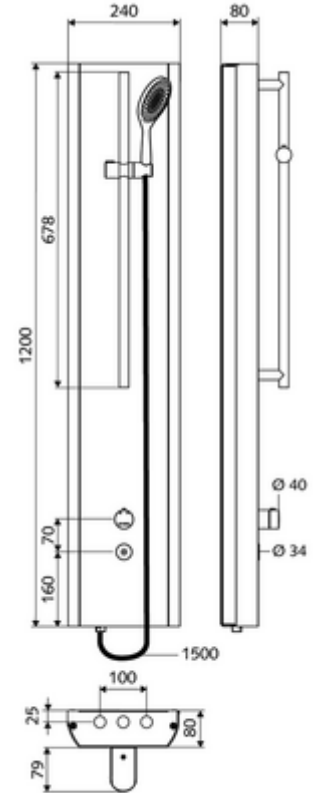

Teknik veriler

- SWS/SSC ile ayar seçenekleri
  - Çalıştırma gücü (hafif / orta / ağır)
  - Manuel programlama (Kapalı / Açık)
  - Maks. çalışma süresi (1 - 950 s)
  - Durgunluk deşarjı (Kapalı / 1 - 1000 s, son deşarjdan sonra her 1 - 250 h / her 1 - 250 h)
  - Çalıştırma kilit süresi (Kapalı / 1 - 255 s, Timeout 1 - 2000 min)
- Manuel programlama ile ayar seçenekleri
  - Maks. çalışma süresi (10 - 360 s, 10 program kademesinde, fabrika ayarı 20 s)
  - Durgunluk deşarjı (Kapalı / 20 s, her 24 h)
- S_{Durchfluss}: 9 l/min
- Collection_Root_Attribute_71: 1,0 - 5,0 bar
- Collection_Root_Attribute_71: 8 bar
- Maks. işletim sıcaklığı: 70 °C kısa süreli
- Bağlantı: 2x DN 15 G 1/2 AG
- Malzeme: Çalıştırma Pirinç, Mahfaza Paslanmaz çelik 1.4404, Boru tesisatı Plastik, içme suyu yönetmeliğine uygun, Su yolu Pirinç, içme suyu yönetmeliğine uygun
- Yüzey: Çalıştırma Krom, Mahfaza Fırçalanmış paslanmaz çelik
- Boyutlar: 240 mm x 1200 mm x 80 mm
- 1500 mm
- 678 mm
- Sertifikalar: Belgaqua

null

- : 12,26 kg/Adet