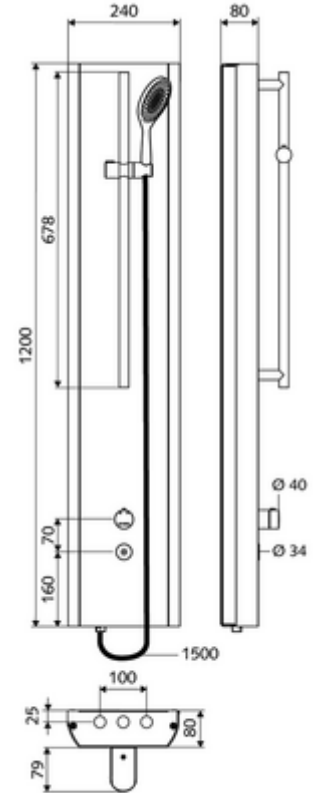

Teknik veriler

- SWS/SSC ile ayar seçenekleri
  - Çalıştırma gücü (hafif / orta / ağır)
  - Manuel programlama (Kapalı / Açık)
  - Maks. çalışma süresi (1 - 950 s)
  - Durgunluk deşarjı (Kapalı / 1 - 1000 s, son deşarjdan sonra her 1 - 250 h / her 1- 250 h)
  - Çalıştırma kilit süresi (Kapalı / 1 - 255 s, Timeout 1 - 2000 min)
- Manuel programlama ile ayar seçenekleri
  - Maks. çalışma süresi (10 - 360 s, 10 program kademesinde, fabrika ayarı 20 s)
  - Durgunluk deşarjı (Kapalı / 20 s, her 24 h)
- Debi: 9 l/min
- Collection_Root_Attribute_71: 1,0 - 5,0 bar
- Collection_Root_Attribute_71: 8 bar
- Maks. işletim sıcaklığı: 70 °C kısa süreli
- Bağlantı: 2x DN 15 G 1/2 AG
- Malzeme: Çalıştırma Pirinç, Mahfaza Paslanmaz çelik 1.4404, Boru tesisatı Plastik, içme suyu yönetmeliğine uygun, Su yolu Pirinç, içme suyu yönetmeliğine uygun
- Yüzey: Çalıştırma Krom, Mahfaza Fırçalanmış paslanmaz çelik
- Boyutlar: 240 mm x 1200 mm x 80 mm
- 1500 mm
- 678 mm
- Sertifikalar: Belgaqua

null

- : 12,26 kg/Adet