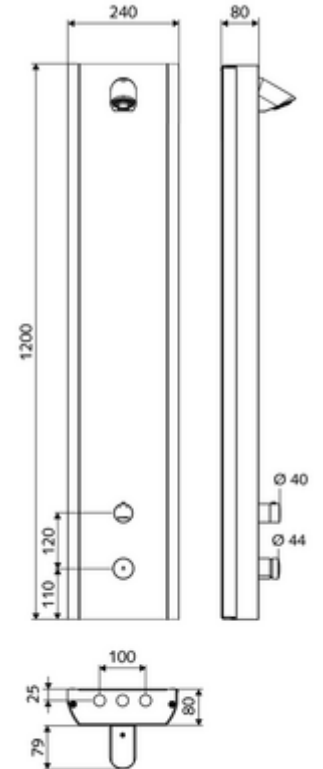

ürün numarası: 00 845 28 99

Duschpaneel LINUS Inox DP-SC-T Karma su, ThermoProtect termostat

Termal dezenfeksiyon için entegre selenoid valf.

Teslimat kapsamı

- Zaman ayarlı siva üstü duş paneli
  - EN 1111 uyarınca ThermoProtect termostat, kilidi açılabilir/kilitlenebilir sıcaklık kilidi 38 °C, soğuk su beslemesi kesildiğinde haşlanma koruması
  - Zaman ayarlı Kartus SC II
  - Zaman ayarı düğmesi SC
  - Kovanlı termostat için çalıştırma düğmesi, açılabilir / kilitlenebilir sıcaklık kilidi 38°C
- 2 çekvalf (EN 1717: EB)
- 2 ön filtre
- Ön kapamalı bağlantı aksesuarları
- Duvar montajı için sabitleme malzemesi

Teknik veriler

- : 5 - 30 s (20 s)
- S_Durchfluss: 9 l/min
- Collection_Root_Attribute_71: 1,0 - 5,0 bar
- Collection_Root_Attribute_71: 8 bar
- Maks. işletim sıcaklığı: 70 °C kısa süreli
- Bağlantı: 2x DN 15 G 1/2 AG
- Malzeme: Çalıştırma Piring, Mahfaza Paslanmaz çelik 1.4404, Boru tesisatı Plastik, içme suyu yönetmeliğine uygun, Su yolu Piring, içme suyu yönetmeliğine uygun
- Yüzey: Çalıştırma Krom, Mahfaza Fırçalanmış paslanmaz çelik
- Boyutlar: 240 mm x 1200 mm x 80 mm
- Sertifikalar: Belgaqua

null

- : 12,80 kg/Adet
- : 1

Schlüsselschalter thermische Desinfektion	Makale numarası.: 01 538 00 99
Unterputz-Netzteil 12 VDC, 100 - 240 VAC, 50 - 60 Hz	Makale numarası.: 01 566 veya 00 99
Netzteil 12 VDC, 100 - 240 VAC, 50 - 60 Hz	Makale numarası.: 01 490 veya 00 99
Elektro-Verteilerkasten 12 VDC, 100 - 240 VAC, 50 - 60 Hz	Makale numarası.: 01 537 veya 00 99
Ablageschale Duschpaneel LINUS Inox	Makale numarası.: 00 850 28 99
Anschluss-Verrohrungsset Duschpaneel 500 mm	Makale numarası.: 08 481 06 veya 99
Anschluss-Verrohrungsset Duschpaneel 1000 mm	Makale numarası.: 08 482 06 veya 99