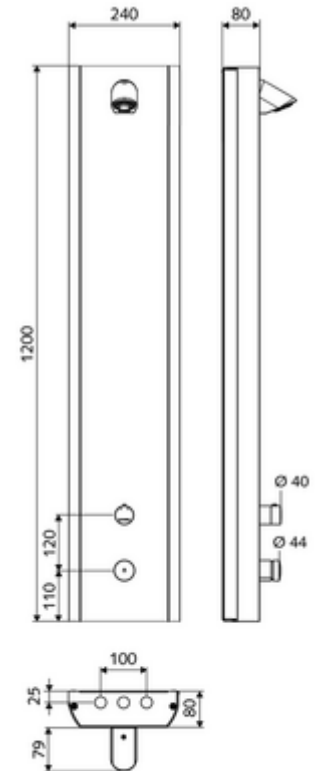

ürün numarası: 00 845 28 99

Duschpaneel LINUS Inox DP-SC-T Karma su, ThermoProtect termostat

Termal dezenfeksiyon için entegre selenoid valf.

Teslimat kapsamı

- Zaman ayarlı siva üstü duş paneli
 - EN 1111 uyarınca ThermoProtect termostat, kilidi açılabilir/kilitlenebilir sıcaklık kilidi 38 °C, soğuk su beslemesi kesildiğinde haşlanma koruması
 - Zaman ayarlı Kartus SC II
 - Zaman ayarı düğmesi SC
 - Kovanlı termostat için çalıştırma düğmesi, açılabilir / kilitlenebilir sıcaklık kilidi 38°C
- 2 çekvalf (EN 1717: EB)
- 2 ön filtre
- Ön kapamalı bağlantı aksesuarları
- Duvar montajı için sabitleme malzemesi

Teknik veriler

- : 5 - 30 s (20 s)
- S_Durchfluss: 9 l/min
- Collection_Root_Attribute_71: 1,0 - 5,0 bar
- Collection_Root_Attribute_71: 8 bar
- Maks. işletim sıcaklığı: 70 °C kısa süreli
- Bağlantı: 2x DN 15 G 1/2 AG
- Malzeme: Çalıştırma Piring, Mahfaza Paslanmaz çelik 1.4404, Boru tesisatı Plastik, içme suyu yönetmeliğine uygun, Su yolu Piring, içme suyu yönetmeliğine uygun
- Yüzey: Çalıştırma Krom, Mahfaza Fırçalanmış paslanmaz çelik
- Boyutlar: 240 mm x 1200 mm x 80 mm
- Sertifikalar: Belgaqua

null

- : 12,80 kg/Adet
- : 1

Schlüsselschalter thermische Desinfektion	Makale numarası.: 01 538 00 99
Unterputz-Netzteil 12 VDC, 100 - 240 VAC, 50 - 60 Hz	Makale numarası.: 01 566 veya 00 99
Netzteil 12 VDC, 100 - 240 VAC, 50 - 60 Hz	Makale numarası.: 01 490 veya 00 99
Elektro-Verteilerkasten 12 VDC, 100 - 240 VAC, 50 - 60 Hz	Makale numarası.: 01 537 veya 00 99
Ablageschale Duschpaneel LINUS Inox	Makale numarası.: 00 850 28 99
Anschluss-Verrohrungsset Duschpaneel 500 mm	Makale numarası.: 08 481 06 veya 99
Anschluss-Verrohrungsset Duschpaneel 1000 mm	Makale numarası.: 08 482 06 veya 99