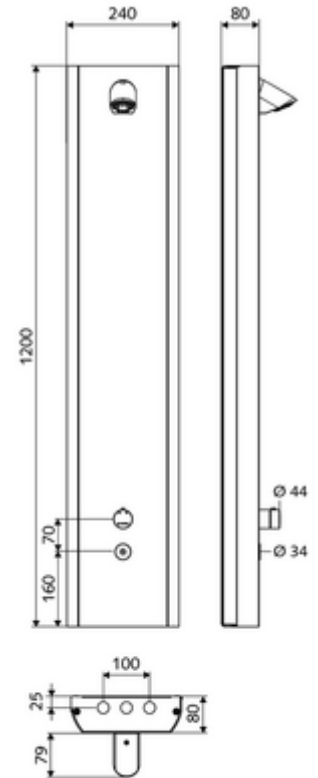

Teslimat kapsamı

- Elektronik zaman ayarlı siva üstü duş paneli
  - CVD-Touch-Elektronik, programlanabilir, su sıçraması ve su jetine karşı koruma IP65
  - Kovanlı termostat için çalıştırma düğmesi, açılabilir / kilitlenebilir sıcaklık kilidi 38°C
  - ThermoProtect termostat, EN 1111 onaylı, soğuk su ayarında düşüşler için yanma korumalı.
  - 6V Selenoid valf
- 2 çekvalf (EN 1717: EB)
- 2 ön filtre
- Ön kapamalı bağlantı aksesuarları
- Duvar montajı için sabitleme malzemesi

Teknik veriler

- SWS/SSC ile ayar seçenekleri
  - Çalıştırma gücü (hafif / orta / ağır)
  - Manuel programlama (Kapalı / Açık)
  - Maks. çalışma süresi (1 - 950 s)
  - Durgunluk deşarjı (Kapalı / 1 - 1000 s, son deşarjdan sonra her 1 - 250 h / her 1 - 250 h)
  - Çalıştırma kilit süresi (Kapalı / 1 - 255 s, Timeout 1 - 2000 min)
- Manuel programlama ile ayar seçenekleri
  - Maks. çalışma süresi (10 - 360 s, 10 program kademesinde, fabrika ayarı 20 s)
  - Durgunluk deşarjı (Kapalı / 20 s, her 24 h)
- S_Durchfluss: 9 l/min
- Collection_Root_Attribute_71: 1,0 - 5,0 bar
- Collection_Root_Attribute_71: 8 bar
- Maks. işletim sıcaklığı: 70 °C kısa süreli
- Bağlantı: 2x DN 15 G 1/2 AG
- Malzeme: Çalıştırma Pirinç, Mahfaza Paslanmaz çelik 1.4404, Boru tesisatı Plastik, içme suyu yönetmeliğine uygun, Su yolu Pirinç, içme suyu yönetmeliğine uygun
- Yüzey: Çalıştırma Krom, Mahfaza Fırçalanmış paslanmaz çelik
- Boyutlar: 240 mm x 1200 mm x 80 mm
- Sertifikalar: Belgaqua

null

- : 12,80 kg/Adet
- : 1