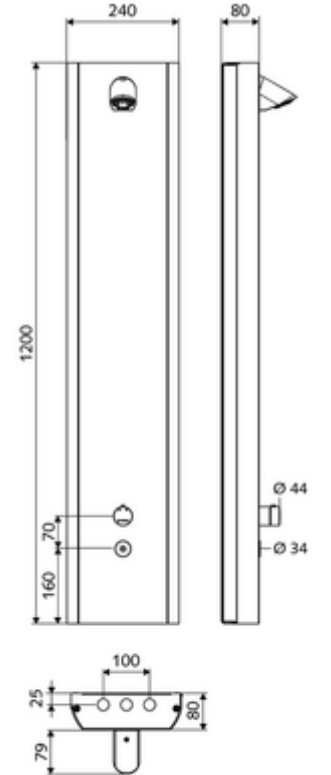

Teslimat kapsamı

- Elektronik zaman ayarlı siva üstü duş paneli
  - CVD-Touch-Elektronik, programlanabilir, su sıçraması ve su jetine karşı koruma IP65
  - Kovanlı termostat için çalıştırma düğmesi, açılabilir / kilitlenebilir sıcaklık kilidi 38°C
  - ThermoProtect termostat, EN 1111 onaylı, soğuk su ayarında düşüşler için yanma korumalı.
  - 6V Selenoid valf
- 2 çekvalf (EN 1717: EB)
- 2 ön filtre
- Ön kapamalı bağlantı aksesuarları
- Duvar montajı için sabitleme malzemesi

Teknik veriler

- SWS/SSC ile ayar seçenekleri
  - Çalıştırma gücü (hafif / orta / ağır)
  - Manuel programlama (Kapalı / Açık)
  - Maks. çalışma süresi (1 - 950 s)
  - Durgunluk deşarjı (Kapalı / 1 - 1000 s, son deşarjdan sonra her 1 - 250 h / her 1 - 250 h)
  - Çalıştırma kilit süresi (Kapalı / 1 - 255 s, Timeout 1 - 2000 min)
- Manuel programlama ile ayar seçenekleri
  - Maks. çalışma süresi (10 - 360 s, 10 program kademesinde, fabrika ayarı 20 s)
  - Durgunluk deşarjı (Kapalı / 20 s, her 24 h)
- S_Durchfluss: 9 l/min
- Collection_Root_Attribute_71: 1,0 - 5,0 bar
- Collection_Root_Attribute_71: 8 bar
- Maks. işletim sıcaklığı: 70 °C kısa süreli
- Bağlantı: 2x DN 15 G 1/2 AG
- Malzeme: Çalıştırma Pirinç, Mahfaza Paslanmaz çelik 1.4404, Boru tesisatı Plastik, içme suyu yönetmeliğine uygun, Su yolu Pirinç, içme suyu yönetmeliğine uygun
- Yüzey: Çalıştırma Krom, Mahfaza Fırçalanmış paslanmaz çelik
- Boyutlar: 240 mm x 1200 mm x 80 mm
- Sertifikalar: Belgaqua

null

- : 12,80 kg/Adet
- : 1