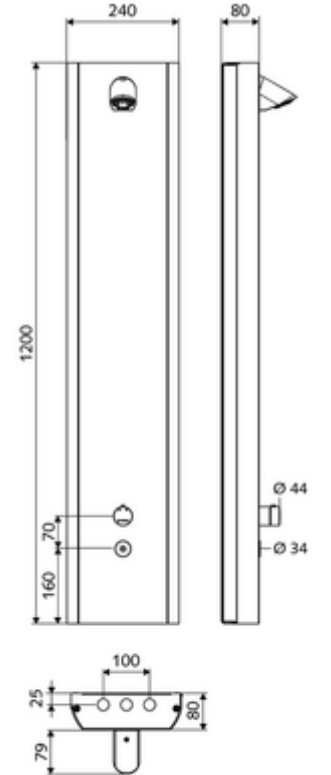

Teslimat kapsamı

- Elektronik zaman ayarlı siva üstü duş paneli
  - CVD-Touch-Elektronik, programlanabilir, su sıçraması ve su jetine karşı koruma IP65
  - Kovanlı termostat için çalıştırma düğmesi, açılabilir / kilitlenebilir sıcaklık kilidi 38°C
  - ThermoProtect termostat, EN 1111 onaylı, soğuk su ayarında düşüşler için yanma korumalı.
  - 6V Selenoid valf
- 2 çekvalf (EN 1717: EB)
- 2 ön filtre
- Ön kapamalı bağlantı aksesuarları
- Duvar montajı için sabitleme malzemesi

Teknik veriler

- SWS/SSC ile ayar seçenekleri
  - Çalıştırma gücü (hafif / orta / ağır)
  - Manuel programlama (Kapalı / Açık)
  - Maks. çalışma süresi (1 - 950 s)
  - Durgunluk deşarjı (Kapalı / 1 - 1000 s, son deşarjdan sonra her 1 - 250 h / her 1- 250 h)
  - Çalıştırma kilit süresi (Kapalı / 1 - 255 s, Timeout 1 - 2000 min)
- Manuel programlama ile ayar seçenekleri
  - Maks. çalışma süresi (10 - 360 s, 10 program kademesinde, fabrika ayarı 20 s)
  - Durgunluk deşarjı (Kapalı / 20 s, her 24 h)
- Debi: 9 l/min
- Collection_Root_Attribute_71: 1,0 - 5,0 bar
- Collection_Root_Attribute_71: 8 bar
- Maks. işletim sıcaklığı: 70 °C kısa süreli
- Bağlantı: 2x DN 15 G 1/2 AG
- Malzeme: Çalıştırma Pirinç, Mahfaza Paslanmaz çelik 1.4404, Boru tesisatı Plastik, içme suyu yönetmeliğine uygun, Su yolu Pirinç, içme suyu yönetmeliğine uygun
- Yüzey: Çalıştırma Krom, Mahfaza Fırçalanmış paslanmaz çelik
- Boyutlar: 240 mm x 1200 mm x 80 mm
- Sertifikalar: Belgaqua

null

- : 12,80 kg/Adet
- : 1