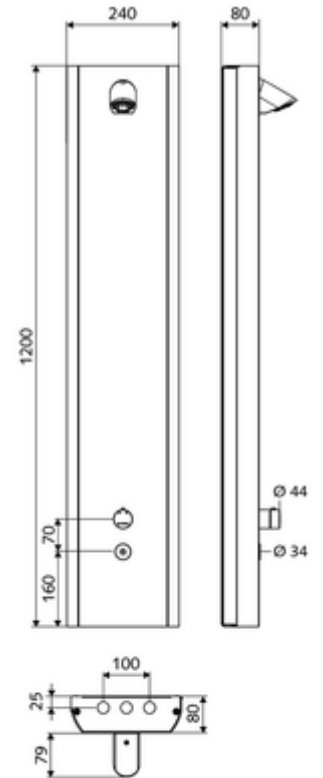

Teslimat kapsamı

- Elektronik zaman ayarlı siva üstü duş paneli
  - 2 ön filtre
  - CVD-Touch-Elektronik, programlanabilir, su sıçraması ve su jetine karşı koruma IP65
  - Kovanlı termostat için çalıştırma düğmesi, açılabilir / kilitlenebilir sıcaklık kilidi 38°C
  - 2 çekvalf (EN 1717: EB)
  - ThermoProtect termostat, EN 1111 onaylı, soğuk su ayarında düşüşler için yanma korumalı.
  - 6V Selenoid valf
- Ön kapamalı bağlantı aksesuarları
- Duvar montajı için sabitleme malzemesi

Teknik veriler

- SWS/SSC ile ayar seçenekleri
  - Çalıştırma gücü (hafif / orta / ağır)
  - Manuel programlama (Kapalı / Açık)
  - Maks. çalışma süresi (1 - 950 s)
  - Durgunluk deşarjı (Kapalı / 1 - 1000 s, son deşarjdan sonra her 1 - 250 h / her 1 - 250 h)
  - Çalıştırma kilit süresi (Kapalı / 1 - 255 s, Timeout 1 - 2000 min)
- Manuel programlama ile ayar seçenekleri
  - Maks. çalışma süresi (10 - 360 s, 10 program kademesinde, fabrika ayarı 20 s)
  - Durgunluk deşarjı (Kapalı / 20 s, her 24 h)
- S_Durchfluss: 9 l/min
- Collection_Root_Attribute_71: 1,0 - 5,0 bar
- Collection_Root_Attribute_71: 8 bar
- Maks. işletim sıcaklığı: 70 °C kısa süreli
- Bağlantı: 2x DN 15 G 1/2 AG
- Malzeme: Çalıştırma Piring, Mahfaza Paslanmaz çelik 1.4404, Boru tesisatı Plastik, içme suyu yönetmeliğine uygun, Su yolu Piring, içme suyu yönetmeliğine uygun
- Yüzey: Çalıştırma Krom, Mahfaza Fırçalanmış paslanmaz çelik
- Boyutlar: 240 mm x 1200 mm x 80 mm
- Sertifikalar: Belgaqua

null

- : 11,92 kg/Adet
- : 1

SWS ile işletimde

SWS Server

Makale numarası.: 00 500 00
99

SWS Bus-Extender Kabel BE-K

Makale numarası.: 00 501 00 ve/veya
99