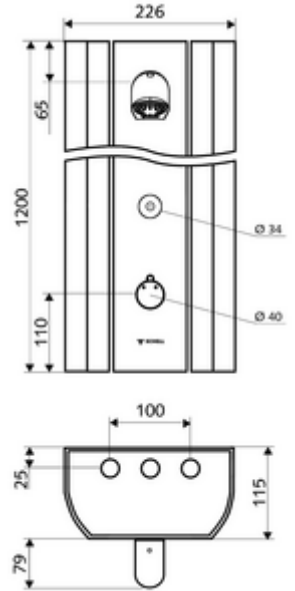

- Elektronik zaman ayarlı siva üstü duş paneli
  - 2 ön filtre
  - CVD-Touch-Elektronik, programlanabilir, su sıçraması ve su jetine karşı koruma IP65
  - Kovanlı termostat için çalıştırma düğmesi, açılabilir / kilitlenebilir sıcaklık kilidi 38°C
  - 2 çekvalf (EN 1717: EB)
  - ThermoProtect termostat, EN 1111 onaylı, soğuk su ayarında düşüşler için yanma korumalı.
  - 6V Selenoid valf
- Ön kapamalı bağlantı aksesuarları
- Duvar montajı için sabitleme malzemesi

Teknik veriler

- SWS/SSC ile ayar seçenekleri
  - Çalıştırma gücü (hafif / orta / ağır)
  - Manuel programlama (Kapalı / Açık)
  - Maks. çalışma süresi (1 - 950 s)
  - Durgunluk deşarjı (Kapalı / 1 - 1000 s, son deşarjdan sonra her 1 - 250 h / her 1 - 250 h)
  - Çalıştırma kilit süresi (Kapalı / 1 - 255 s, Timeout 1 - 2000 min)
- Manuel programlama ile ayar seçenekleri
  - Maks. çalışma süresi (10 - 360 s, 10 program kademesinde, fabrika ayarı 20 s)
  - Durgunluk deşarjı (Kapalı / 20 s, her 24 h)
- S_Durchfluss: 9 l/min
- Collection_Root_Attribute_71: 1,0 - 5,0 bar
- Collection_Root_Attribute_71: 8 bar
- Maks. işletim sıcaklığı: 70 °C kısa süreli
- Bağlantı: 2x DN 15 G 1/2 AG
- Malzeme: Çalıştırma Pirinç, Duş başlığı Pirinç, içme suyu yönetmeliğine uygun, Mahfaza Alüminyum, Su yolu Çinko çözünümüne mukavim pirinç, içme suyu yönetmeliğine uygun
- Yüzey: Çalıştırma Krom, Duş başlığı Krom, Mahfaza Alüminyum parlatılmış, anodize
- Boyutlar: 226 mm x 1200 mm x 115 mm
- Sertifikalar: Belgaqua

null

- : 13,66 kg/Adet
- : 1