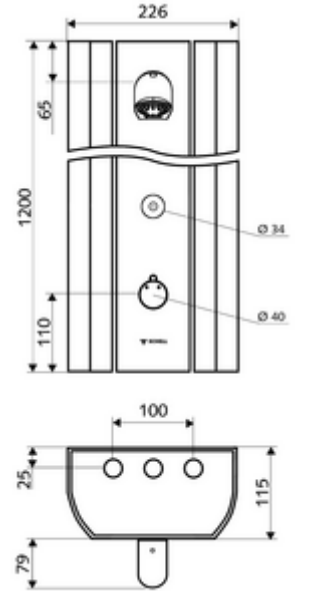

Teslimat kapsamı

- Elektronik zaman ayarlı sıva üstü duş paneli
  - 2 ön filtre
  - CVD-Touch-Elektronik, programlanabilir, su sıçraması ve su jetine karşı koruma IP65
  - Kovanlı termostat için çalıştırma düğmesi, açılabilir / kilitlenebilir sıcaklık kilidi 38°C
  - 2 çekvalf (EN 1717: EB)
  - ThermoProtect termostat, EN 1111 onaylı, soğuk su ayarında düşüşler için yanma korumalı.
  - 6V Selenoid valf
- Ön kapamalı bağlantı aksesuarları
- Duvar montajı için sabitleme malzemesi

Teknik veriler

- SWS/SSC ile ayar seçenekleri
  - Çalıştırma gücü (hafif / orta / ağır)
  - Manuel programlama (Kapalı / Açık)
  - Maks. çalışma süresi (1 - 950 s)
  - Durgunluk deşarjı (Kapalı / 1 - 1000 s, son deşarjdan sonra her 1 - 250 h / her 1 - 250 h)
  - Çalıştırma kilit süresi (Kapalı / 1 - 255 s, Timeout 1 - 2000 min)
- Manuel programlama ile ayar seçenekleri
  - Maks. çalışma süresi (10 - 360 s, 10 program kademesinde, fabrika ayarı 20 s)
  - Durgunluk deşarjı (Kapalı / 20 s, her 24 h)
- Debi: 9 l/min
- Collection_Root_Attribute_71: 1,0 - 5,0 bar
- Collection_Root_Attribute_71: 8 bar
- Maks. işletim sıcaklığı: 70 °C kısa süreli
- Bağlantı: 2x DN 15 G 1/2 AG
- Malzeme: Çalıştırma Pirinç, Duş başlığı Pirinç, içme suyu yönetmeliğine uygun, Mahfaza Alüminyum, Su yolu Çinko çözünümüne mukavim pirinç, içme suyu yönetmeliğine uygun
- Yüzey: Çalıştırma Krom, Duş başlığı Krom, Mahfaza Alüminyum parlatılmış, anodize
- Boyutlar: 226 mm x 1200 mm x 115 mm
- Sertifikalar: Belgaqua

null

- : 13,66 kg/Adet
- : 1