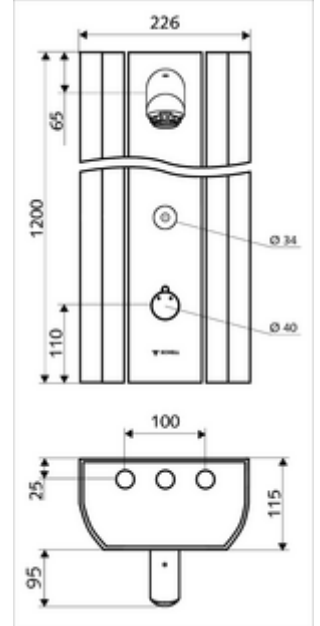

- Elektronik zaman ayarlı siva üstü duş paneli
  - 2 ön filtre
  - CVD-Touch-Elektronik, programlanabilir, su sıçraması ve su jetine karşı koruma IP65
  - Kovanlı termostat için çalıştırma düğmesi, açılabilir / kilitlenebilir sıcaklık kilidi 38°C
  - 2 çekvalf (EN 1717: EB)
  - ThermoProtect termostat, EN 1111 onaylı, soğuk su ayarında düşüşler için yanma korumalı.
  - 6V Selenoid valf
- Ön kapamalı bağlantı aksesuarları
- Duvar montajı için sabitleme malzemesi

Teknik veriler

- SWS/SSC ile ayar seçenekleri
  - Çalıştırma gücü (hafif / orta / ağır)
  - Manuel programlama (Kapalı / Açık)
  - Maks. çalışma süresi (1 - 950 s)
  - Durgunluk deşarjı (Kapalı / 1 - 1000 s, son deşarjdan sonra her 1 - 250 h / her 1 - 250 h)
  - Çalıştırma kilit süresi (Kapalı / 1 - 255 s, Timeout 1 - 2000 min)
- Manuel programlama ile ayar seçenekleri
  - Maks. çalışma süresi (10 - 360 s, 10 program kademesinde, fabrika ayarı 20 s)
  - Durgunluk deşarjı (Kapalı / 20 s, her 24 h)
- S_Durchfluss: 9 l/min
- Collection_Root_Attribute_71: 1,0 - 5,0 bar
- Collection_Root_Attribute_71: 8 bar
- Maks. işletim sıcaklığı: 70 °C kısa süreli
- Bağlantı: 2x DN 15 G 1/2 AG
- Malzeme: Çalıştırma Pirinç, Duş başlığı Pirinç, içme suyu yönetmeliğine uygun, Mahfaza Alüminyum, Su yolu Çinko çözünümüne mukavim pirinç, içme suyu yönetmeliğine uygun
- Yüzey: Çalıştırma Krom, Duş başlığı Krom, Mahfaza Alüminyum parlatılmış, anodize
- Boyutlar: 226 mm x 1200 mm x 115 mm
- Sertifika: Belgaqua

null

- : 15,50 kg/Adet
- : 1