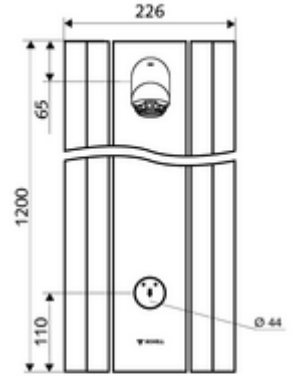

Teslimat kapsamı

- Zaman ayarlı sıva üstü duş paneli
 - Zaman ayarlı Kartus SC II
 - Zaman ayarı düğmesi SC
- Ön kapamalı bağlantı aksesuarları
- Duvar montajı için sabitleme malzemesi

Teknik veriler

- : 5 - 30 s (20 s)
- S_Durchfluss: 9 l/min
- Collection_Root_Attribute_71: 1,0 - 5,0 bar
- Maks. işletim sıcaklığı: 70 °C kısa süreli
- Bağlantı: DN 15 G 1/2 AG
- Malzeme: Çalıştırma Piriç, Duş başlığı Piriç, içme suyu yönetmeliğine uygun, Mahfaza Alüminyum, Su yolu Çinko çözünümüne mukavim piriç, içme suyu yönetmeliğine uygun
- Yüzey: Çalıştırma Krom, Duş başlığı Krom, Mahfaza Alüminyum parlatılmış, anodize
- Boyutlar: 226 mm x 1200 mm x 115 mm
- Sertifikalar: Belgaqua

null

- : 15,00 kg/Adet
- : 1

Ablageschale Duschpaneel LINUS	Makale numarası.: 00 809 08 99
Anschluss-Verrohrungsset Duschpaneel 500 mm	Makale numarası.: 08 481 veya 06 99
Anschluss-Verrohrungsset Duschpaneel 1000 mm	Makale numarası.: 08 482 veya 06 99
Anschlussblende Duschpaneel LINUS 150 - 450 mm	Makale numarası.: 00 839 veya 08 99
Anschlussblende Duschpaneel LINUS 451 - 950 mm	Makale numarası.: 00 840 veya 08 99
Probenahmeventil für Duschköpfe	Makale numarası.: 01 817 00 99