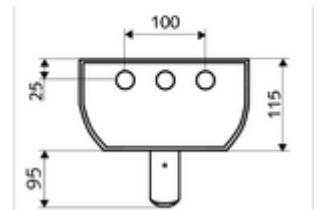

Teslimat kapsamı

- Zaman ayarlı sıva üstü duş paneli
 - Zaman ayarlı Kartus SC II
 - Zaman ayarı düğmesi SC
- Ön kapamalı bağlantı aksesuarları
- Duvar montajı için sabitleme malzemesi

Teknik veriler

- : 5 - 30 s (20 s)
- S_Durchfluss: 9 l/min
- Collection_Root_Attribute_71: 1,0 - 5,0 bar
- Maks. işletim sıcaklığı: 70 °C kısa süreli
- Bağlantı: DN 15 G 1/2 AG
- Malzeme: Çalıştırma Piriç, Duş başlığı Piriç, içme suyu yönetmeliğine uygun, Mahfaza Alüminyum, Su yolu Çinko çözünümüne mukavim piriç, içme suyu yönetmeliğine uygun
- Yüzey: Çalıştırma Krom, Duş başlığı Krom, Mahfaza Alüminyum parlatılmış, anodize
- Boyutlar: 226 mm x 1200 mm x 115 mm
- Sertifikalar: Belgaqua

null

- : 15,00 kg/Adet
- : 1

Ablageschale Duschpaneel LINUS	Makale numarası.: 00 809 08 99
Anschluss-Verrohrungsset Duschpaneel 500 mm	Makale numarası.: 08 481 veya 06 99
Anschluss-Verrohrungsset Duschpaneel 1000 mm	Makale numarası.: 08 482 veya 06 99
Anschlussblende Duschpaneel LINUS 150 - 450 mm	Makale numarası.: 00 839 veya 08 99
Anschlussblende Duschpaneel LINUS 451 - 950 mm	Makale numarası.: 00 840 veya 08 99
Probenahmeventil für Duschköpfe	Makale numarası.: 01 817 00 99