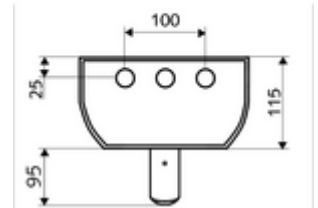

Teslimat kapsamı

- Zaman ayarlı sıva üstü duş paneli
 - Zaman ayarlı Kartus SC II
 - Zaman ayarı düğmesi SC
- Ön kapamalı bağlantı aksesuarları
- Duvar montajı için sabitleme malzemesi

Teknik veriler

- : 5 - 30 s (20 s)
- S_Durchfluss: 9 l/min
- Collection_Root_Attribute_71: 1,0 - 5,0 bar
- Maks. işletim sıcaklığı: 70 °C kısa süreli
- Bağlantı: DN 15 G 1/2 AG
- Malzeme: Çalıştırma Piriç, Duş başlığı Piriç, içme suyu yönetmeliğine uygun, Mahfaza Alüminyum, Su yolu Çinko çözünümüne mukavim piriç, içme suyu yönetmeliğine uygun
- Yüzey: Çalıştırma Krom, Duş başlığı Krom, Mahfaza Alüminyum parlatılmış, anodize
- Boyutlar: 226 mm x 1200 mm x 115 mm
- Sertifikalar: Belgaqua

null

- : 15,00 kg/Adet
- : 1

Ablageschale Duschpaneel LINUS	Makale numarası.: 00 809 08 99
Anschluss-Verrohrungsset Duschpaneel 500 mm	Makale numarası.: 08 481 veya 06 99
Anschluss-Verrohrungsset Duschpaneel 1000 mm	Makale numarası.: 08 482 veya 06 99
Anschlussblende Duschpaneel LINUS 150 - 450 mm	Makale numarası.: 00 839 veya 08 99
Anschlussblende Duschpaneel LINUS 451 - 950 mm	Makale numarası.: 00 840 veya 08 99
Probenahmeventil für Duschköpfe	Makale numarası.: 01 817 00 99