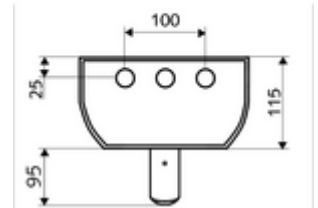

Teslimat kapsamı

- Zaman ayarlı siva üstü duş paneli
 - Zaman ayarlı Kartus SC II
 - Zaman ayarı düğmesi SC
- Ön kapamalı bağlantı aksesuarları
- Duvar montajı için sabitleme malzemesi

Teknik veriler

- : 5 - 30 s (20 s)
- S_Durchfluss: 9 l/min
- Collection_Root_Attribute_71: 1,0 - 5,0 bar
- Maks. işletim sıcaklığı: 70 °C kısa süreli
- Bağlantı: DN 15 G 1/2 AG
- Malzeme: Çalıştırma Piriç, Duş başlığı Piriç, içme suyu yönetmeliğine uygun, Mahfaza Alüminyum, Su yolu Çinko çözünümüne mukavim piriç, içme suyu yönetmeliğine uygun
- Yüzey: Çalıştırma Krom, Duş başlığı Krom, Mahfaza Alüminyum parlatılmış, anodize
- Boyutlar: 226 mm x 1200 mm x 115 mm
- Sertifikalar: Belgaqua

null

- : 15,00 kg/Adet
- : 1

Ablageschale Duschpaneel LINUS	Makale numarası.: 00 809 08 99
Anschluss-Verrohrungsset Duschpaneel 500 mm	Makale numarası.: 08 481 veya 06 99
Anschluss-Verrohrungsset Duschpaneel 1000 mm	Makale numarası.: 08 482 veya 06 99
Anschlussblende Duschpaneel LINUS 150 - 450 mm	Makale numarası.: 00 839 veya 08 99
Anschlussblende Duschpaneel LINUS 451 - 950 mm	Makale numarası.: 00 840 veya 08 99
Probenahmeventil für Duschköpfe	Makale numarası.: 01 817 00 99