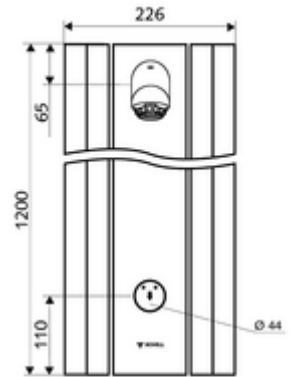

Teslimat kapsamı

- Zaman ayarlı sıva üstü duş paneli
 - Zaman ayarlı Kartus SC II
 - Zaman ayarı düğmesi SC
- Ön kapamalı bağlantı aksesuarları
- Duvar montajı için sabitleme malzemesi

Teknik veriler

- : 5 - 30 s (20 s)
- S_Durchfluss: 9 l/min
- Collection_Root_Attribute_71: 1,0 - 5,0 bar
- Maks. işletim sıcaklığı: 70 °C kısa süreli
- Bağlantı: DN 15 G 1/2 AG
- Malzeme: Çalıştırma Piriç, Duş başlığı Piriç, içme suyu yönetmeliğine uygun, Mahfaza Alüminyum, Su yolu Çinko çözünümüne mukavim piriç, içme suyu yönetmeliğine uygun
- Yüzey: Çalıştırma Krom, Duş başlığı Krom, Mahfaza Alüminyum parlatılmış, anodize
- Boyutlar: 226 mm x 1200 mm x 115 mm
- Sertifikalar: Belgaqua

null

- : 15,00 kg/Adet
- : 1

Ablageschale Duschpaneel LINUS	Makale numarası.: 00 809 08 99
Anschluss-Verrohrungsset Duschpaneel 500 mm	Makale numarası.: 08 481 veya 06 99
Anschluss-Verrohrungsset Duschpaneel 1000 mm	Makale numarası.: 08 482 veya 06 99
Anschlussblende Duschpaneel LINUS 150 - 450 mm	Makale numarası.: 00 839 veya 08 99
Anschlussblende Duschpaneel LINUS 451 - 950 mm	Makale numarası.: 00 840 veya 08 99
Probenahmeventil für Duschköpfe	Makale numarası.: 01 817 00 99