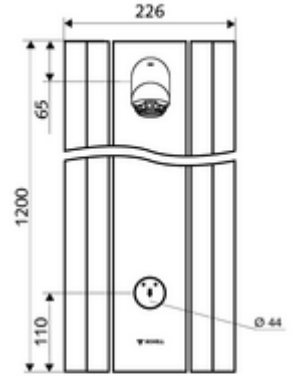

Teslimat kapsamı

- Zaman ayarlı siva üstü duş paneli
 - Zaman ayarlı Kartus SC II
 - Zaman ayarı düğmesi SC
- Ön kapamalı bağlantı aksesuarları
- Duvar montajı için sabitleme malzemesi

Teknik veriler

- : 5 - 30 s (20 s)
- S_Durchfluss: 9 l/min
- Collection_Root_Attribute_71: 1,0 - 5,0 bar
- Maks. işletim sıcaklığı: 70 °C kısa süreli
- Bağlantı: DN 15 G 1/2 AG
- Malzeme: Çalıştırma Piriç, Duş başlığı Piriç, içme suyu yönetmeliğine uygun, Mahfaza Alüminyum, Su yolu Çinko çözünümüne mukavim piriç, içme suyu yönetmeliğine uygun
- Yüzey: Çalıştırma Krom, Duş başlığı Krom, Mahfaza Alüminyum parlatılmış, anodize
- Boyutlar: 226 mm x 1200 mm x 115 mm
- Sertifikalar: Belgaqua

null

- : 15,00 kg/Adet
- : 1

Ablageschale Duschpaneel LINUS	Makale numarası.: 00 809 08 99
Anschluss-Verrohrungsset Duschpaneel 500 mm	Makale numarası.: 08 481 veya 06 99
Anschluss-Verrohrungsset Duschpaneel 1000 mm	Makale numarası.: 08 482 veya 06 99
Anschlussblende Duschpaneel LINUS 150 - 450 mm	Makale numarası.: 00 839 veya 08 99
Anschlussblende Duschpaneel LINUS 451 - 950 mm	Makale numarası.: 00 840 veya 08 99
Probenahmeventil für Duschköpfe	Makale numarası.: 01 817 00 99