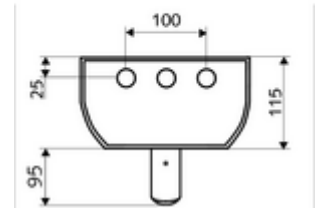

ürün numarası: 00 826 08 99

Duschpaneel LINUS DP-SC-M

Karma su

Yüksek kaliteli, anodize yüzeye sahip sağlam alüminyum ekstrüde profilden. Otomatik kapanmalı manuel tetikleme. Döndürülebilir ön kısım sayesinde montaj ve servisi kolay. Arkadan bağlantılar veya üstten sıva üstü bağlantılar için uygun.

Teslimat kapsamı

- Zaman ayarlı sıva üstü duş paneli
  - Zaman ayarlı Kartus SC II
  - Zaman ayarı düğmesi SC
- Ön kapamalı bağlantı aksesuarları
- Duvar montajı için sabitleme malzemesi

Teknik veriler

- : 5 - 30 s (20 s)
- S_Durchfluss: 9 l/min
- Collection_Root_Attribute_71: 1,0 - 5,0 bar
- Maks. işletim sıcaklığı: 70 °C kısa süreli
- Bağlantı: 2x DN 15 G 1/2 AG
- Malzeme: Çalıştırma Piriç, Duş başlığı Piriç, içme suyu yönetmeliğine uygun, Mahfaza Alüminyum, Su yolu Çinko çözünümüne mukavim piriç, içme suyu yönetmeliğine uygun
- Yüzey: Çalıştırma Krom, Duş başlığı Krom, Mahfaza Alüminyum parlatılmış, anodize
- Boyutlar: 226 mm x 1200 mm x 115 mm
- Sertifikalar: Belgaqua

null

- : 13,60 kg/Adet
- : 1

Ablageschale Duschpaneel LINUS	Makale numarası.: 00 809 08 99
Anschluss-Verrohrungsset Duschpaneel 500 mm	Makale numarası.: 08 481 veya 06 99
Anschluss-Verrohrungsset Duschpaneel 1000 mm	Makale numarası.: 08 482 veya 06 99
Anschlussblende Duschpaneel LINUS 150 - 450 mm	Makale numarası.: 00 839 veya 08 99
Anschlussblende Duschpaneel LINUS 451 - 950 mm	Makale numarası.: 00 840 veya 08 99
Probenahmeventil für Duschköpfe	Makale numarası.: 01 817 00 99