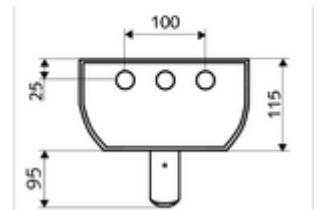

ürün numarası: 00 826 08 99

Duschpaneel LINUS DP-SC-M

Karma su

Yüksek kaliteli, anodize yüzeye sahip sağlam alüminyum ekstrüde profilden. Otomatik kapanmalı manuel tetikleme. Döndürülebilir ön kısım sayesinde montaj ve servisi kolay. Arkadan bağlantılar veya üstten sıva üstü bağlantılar için uygun.

Teslimat kapsamı

- Zaman ayarlı sıva üstü duş paneli
  - Zaman ayarlı Kartus SC II
  - Zaman ayarı düğmesi SC
- Ön kapamalı bağlantı aksesuarları
- Duvar montajı için sabitleme malzemesi

Teknik veriler

- : 5 - 30 s (20 s)
- S_Durchfluss: 9 l/min
- Collection_Root_Attribute_71: 1,0 - 5,0 bar
- Maks. işletim sıcaklığı: 70 °C kısa süreli
- Bağlantı: 2x DN 15 G 1/2 AG
- Malzeme: Çalıştırma Piriç, Duş başlığı Piriç, içme suyu yönetmeliğine uygun, Mahfaza Alüminyum, Su yolu Çinko çözünümüne mukavim piriç, içme suyu yönetmeliğine uygun
- Yüzey: Çalıştırma Krom, Duş başlığı Krom, Mahfaza Alüminyum parlatılmış, anodize
- Boyutlar: 226 mm x 1200 mm x 115 mm
- Sertifikalar: Belgaqua

null

- : 13,60 kg/Adet
- : 1

Ablageschale Duschpaneel LINUS	Makale numarası.: 00 809 08 99
Anschluss-Verrohrungsset Duschpaneel 500 mm	Makale numarası.: 08 481 veya 06 99
Anschluss-Verrohrungsset Duschpaneel 1000 mm	Makale numarası.: 08 482 veya 06 99
Anschlussblende Duschpaneel LINUS 150 - 450 mm	Makale numarası.: 00 839 veya 08 99
Anschlussblende Duschpaneel LINUS 451 - 950 mm	Makale numarası.: 00 840 veya 08 99
Probenahmeventil für Duschköpfe	Makale numarası.: 01 817 00 99