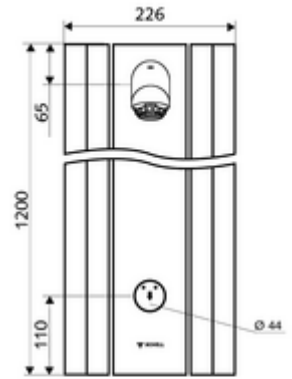

ürün numarası: 00 826 08 99

Duschpaneel LINUS DP-SC-M

Karma su

Yüksek kaliteli, anodize yüzeye sahip sağlam alüminyum ekstrüde profilden. Otomatik kapanmalı manuel tetikleme. Döndürülebilir ön kısım sayesinde montaj ve servisi kolay. Arkadan bağlantılar veya üstten sıva üstü bağlantılar için uygun.

Teslimat kapsamı

- Zaman ayarlı sıva üstü duş paneli
  - Zaman ayarlı Kartus SC II
  - Zaman ayarı düğmesi SC
- Ön kapamalı bağlantı aksesuarları
- Duvar montajı için sabitleme malzemesi

Teknik veriler

- : 5 - 30 s (20 s)
- S_Durchfluss: 9 l/min
- Collection_Root_Attribute_71: 1,0 - 5,0 bar
- Maks. işletim sıcaklığı: 70 °C kısa süreli
- Bağlantı: 2x DN 15 G 1/2 AG
- Malzeme: Çalıştırma Piriç, Duş başlığı Piriç, içme suyu yönetmeliğine uygun, Mahfaza Alüminyum, Su yolu Çinko çözünümüne mukavim piriç, içme suyu yönetmeliğine uygun
- Yüzey: Çalıştırma Krom, Duş başlığı Krom, Mahfaza Alüminyum parlatılmış, anodize
- Boyutlar: 226 mm x 1200 mm x 115 mm
- Sertifikalar: Belgaqua

null

- : 13,60 kg/Adet
- : 1

Ablageschale Duschpaneel LINUS	Makale numarası.: 00 809 08 99
Anschluss-Verrohrungsset Duschpaneel 500 mm	Makale numarası.: 08 481 veya 06 99
Anschluss-Verrohrungsset Duschpaneel 1000 mm	Makale numarası.: 08 482 veya 06 99
Anschlussblende Duschpaneel LINUS 150 - 450 mm	Makale numarası.: 00 839 veya 08 99
Anschlussblende Duschpaneel LINUS 451 - 950 mm	Makale numarası.: 00 840 veya 08 99
Probenahmeventil für Duschköpfe	Makale numarası.: 01 817 00 99