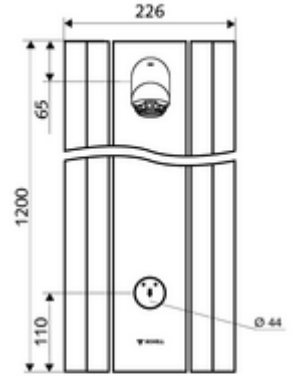

ürün numarası: 00 826 08 99

Duschpaneel LINUS DP-SC-M

Karma su

Yüksek kaliteli, anodize yüzeye sahip sağlam alüminyum ekstrüde profilden. Otomatik kapanmalı manuel tetikleme. Döndürülebilir ön kısım sayesinde montaj ve servisi kolay. Arkadan bağlantılar veya üstten sıva üstü bağlantılar için uygun.

Teslimat kapsamı

- Zaman ayarlı sıva üstü duş paneli
  - Zaman ayarlı Kartus SC II
  - Zaman ayarı düğmesi SC
- Ön kapamalı bağlantı aksesuarları
- Duvar montajı için sabitleme malzemesi

Teknik veriler

- : 5 - 30 s (20 s)
- S_Durchfluss: 9 l/min
- Collection_Root_Attribute_71: 1,0 - 5,0 bar
- Maks. işletim sıcaklığı: 70 °C kısa süreli
- Bağlantı: 2x DN 15 G 1/2 AG
- Malzeme: Çalıştırma Piriç, Duş başlığı Piriç, içme suyu yönetmeliğine uygun, Mahfaza Alüminyum, Su yolu Çinko çözünümüne mukavim piriç, içme suyu yönetmeliğine uygun
- Yüzey: Çalıştırma Krom, Duş başlığı Krom, Mahfaza Alüminyum parlatılmış, anodize
- Boyutlar: 226 mm x 1200 mm x 115 mm
- Sertifikalar: Belgaqua

null

- : 13,60 kg/Adet
- : 1

Ablageschale Duschpaneel LINUS	Makale numarası.: 00 809 08 99
Anschluss-Verrohrungsset Duschpaneel 500 mm	Makale numarası.: 08 481 veya 06 99
Anschluss-Verrohrungsset Duschpaneel 1000 mm	Makale numarası.: 08 482 veya 06 99
Anschlussblende Duschpaneel LINUS 150 - 450 mm	Makale numarası.: 00 839 veya 08 99
Anschlussblende Duschpaneel LINUS 451 - 950 mm	Makale numarası.: 00 840 veya 08 99
Probenahmeventil für Duschköpfe	Makale numarası.: 01 817 00 99