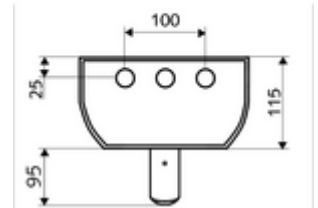

ürün numarası: 00 826 08 99

Duschpaneel LINUS DP-SC-M

Karma su

Yüksek kaliteli, anodize yüzeye sahip sağlam alüminyum ekstrüde profilden. Otomatik kapanmalı manuel tetikleme. Döndürülebilir ön kısım sayesinde montaj ve servisi kolay. Arkadan bağlantılar veya üstten sıva üstü bağlantılar için uygun.

Teslimat kapsamı

- Zaman ayarlı sıva üstü duş paneli
  - Zaman ayarlı Kartus SC II
  - Zaman ayarı düğmesi SC
- Ön kapamalı bağlantı aksesuarları
- Duvar montajı için sabitleme malzemesi

Teknik veriler

- : 5 - 30 s (20 s)
- S_Durchfluss: 9 l/min
- Collection_Root_Attribute_71: 1,0 - 5,0 bar
- Maks. işletim sıcaklığı: 70 °C kısa süreli
- Bağlantı: 2x DN 15 G 1/2 AG
- Malzeme: Çalıştırma Piriç, Duş başlığı Piriç, içme suyu yönetmeliğine uygun, Mahfaza Alüminyum, Su yolu Çinko çözünümüne mukavim piriç, içme suyu yönetmeliğine uygun
- Yüzey: Çalıştırma Krom, Duş başlığı Krom, Mahfaza Alüminyum parlatılmış, anodize
- Boyutlar: 226 mm x 1200 mm x 115 mm
- Sertifikalar: Belgaqua

null

- : 13,60 kg/Adet
- : 1

Ablageschale Duschpaneel LINUS	Makale numarası.: 00 809 08 99
Anschluss-Verrohrungsset Duschpaneel 500 mm	Makale numarası.: 08 481 veya 06 99
Anschluss-Verrohrungsset Duschpaneel 1000 mm	Makale numarası.: 08 482 veya 06 99
Anschlussblende Duschpaneel LINUS 150 - 450 mm	Makale numarası.: 00 839 veya 08 99
Anschlussblende Duschpaneel LINUS 451 - 950 mm	Makale numarası.: 00 840 veya 08 99
Probenahmeventil für Duschköpfe	Makale numarası.: 01 817 00 99