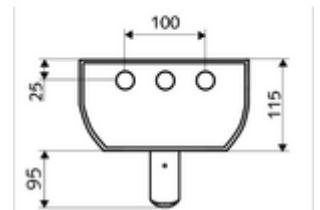

ürün numarası: 00 825 08 99

Duschpaneel LINUS DP-SC-T

Karma su, ThermoProtect termostat

Yüksek kaliteli, anodize yüzeye sahip sağlam alüminyum ekstrüde profilden. Otomatik kapanmalı manuel tetikleme. Döndürülebilir ön kısım sayesinde montaj ve servisi kolay. Arkadan bağlantılar veya üstten sıva üstü bağlantılar için uygun. Termal dezenfeksiyon için entegre veya isteğe bağlı selenoid valf.

Teslimat kapsamı

- Zaman ayarlı sıva üstü duş paneli
  - Zaman ayarlı Kartus SC II
  - 2 ön filtre
  - Zaman ayarı düğmesi SC
  - Kovanlı termostat için çalıştırma düğmesi, açılabilir / kilitlenebilir sıcaklık kilidi 38°C
  - 2 çekvalf (EN 1717: EB)
  - ThermoProtect termostat, EN 1111 onaylı, soğuk su ayarında düşüşler için yanma korumalı.
- Ön kapamalı bağlantı aksesuarları
- Duvar montajı için sabitleme malzemesi

Teknik veriler

- : 5 - 30 s (20 s)
- S_Durchfluss: 9 l/min
- Collection_Root_Attribute_71: 1,0 - 5,0 bar
- Maks. işletim sıcaklığı: 70 °C kısa süreli
- Bağlantı: 2x DN 15 G 1/2 AG
- Malzeme: Çalıştırma Pirinç, Duş başlığı Pirinç, içme suyu yönetmeliğine uygun, Mahfaza Alüminyum, Su yolu Çinko çözünümüne mukavim pirinç, içme suyu yönetmeliğine uygun
- Yüzey: Çalıştırma Krom, Duş başlığı Krom, Mahfaza Alüminyum parlatılmış, anodize
- Boyutlar: 226 mm x 1200 mm x 115 mm
- Sertifikalar: Belgaqua

null

- : 14,90 kg/Adet
- : 1

Schlüsselschalter thermische Desinfektion	Makale numarası.: 01 538 00 99
Unterputz-Netzteil 12 VDC, 100 - 240 VAC, 50 - 60 Hz	Makale numarası.: 01 566 veya 00 99
Netzteil 12 VDC, 100 - 240 VAC, 50 - 60 Hz	Makale numarası.: 01 490 veya 00 99
Elektro-Verteilerkasten 12 VDC, 100 - 240 VAC, 50 - 60 Hz	Makale numarası.: 01 537 veya 00 99
Ablageschale Duschpaneel LINUS	Makale numarası.: 00 809 08 99