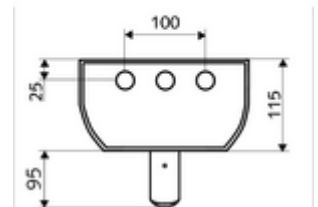

ürün numarası: 00 825 08 99

Duschpaneel LINUS DP-SC-T Karma su, ThermoProtect termostat

Yüksek kaliteli, anodize yüzeye sahip sağlam alüminyum ekstrüde profilden. Otomatik kapanmalı manuel tetikleme. Döndürülebilir ön kısım sayesinde montaj ve servisi kolay. Arkadan bağlantılar veya üstten sıva üstü bağlantılar için uygun. Termal dezenfeksiyon için entegre veya isteğe bağlı selenoid valf.

Teslimat kapsamı

- Zaman ayarlı sıva üstü duş paneli
  - Zaman ayarlı Kartus SC II
  - 2 ön filtre
  - Zaman ayarı düğmesi SC
  - Kovanlı termostat için çalıştırma düğmesi, açılabilir / kilitlenebilir sıcaklık kilidi 38°C
  - 2 çekvalf (EN 1717: EB)
  - ThermoProtect termostat, EN 1111 onaylı, soğuk su ayarında düşüşler için yanma korumalı.
- Ön kapamalı bağlantı aksesuarları
- Duvar montajı için sabitleme malzemesi

Teknik veriler

- : 5 - 30 s (20 s)
- S_Durchfluss: 9 l/min
- Collection_Root_Attribute_71: 1,0 - 5,0 bar
- Maks. işletim sıcaklığı: 70 °C kısa süreli
- Bağlantı: 2x DN 15 G 1/2 AG
- Malzeme: Çalıştırma Pirinç, Duş başlığı Pirinç, içme suyu yönetmeliğine uygun, Mahfaza Alüminyum, Su yolu Çinko çözünümüne mukavim pirinç, içme suyu yönetmeliğine uygun
- Yüzey: Çalıştırma Krom, Duş başlığı Krom, Mahfaza Alüminyum parlatılmış, anodize
- Boyutlar: 226 mm x 1200 mm x 115 mm
- Sertifikalar: Belgaqua

null

- : 14,90 kg/Adet
- : 1

Schlüsselschalter thermische Desinfektion	Makale numarası.: 01 538 00 99
Unterputz-Netzteil 12 VDC, 100 - 240 VAC, 50 - 60 Hz	Makale numarası.: 01 566 veya 00 99
Netzteil 12 VDC, 100 - 240 VAC, 50 - 60 Hz	Makale numarası.: 01 490 veya 00 99
Elektro-Verteilerkasten 12 VDC, 100 - 240 VAC, 50 - 60 Hz	Makale numarası.: 01 537 veya 00 99
Ablageschale Duschpaneel LINUS	Makale numarası.: 00 809 08 99