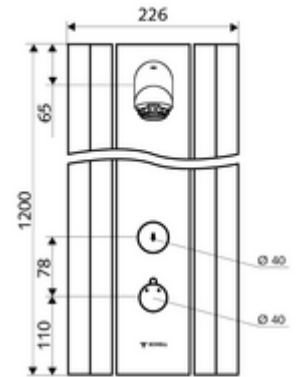

### Teslimat kapsamı

- Zaman ayarlı sıva üstü duş paneli
  - Zaman ayarlı Kartus SC II
  - 2 ön filtre
  - Zaman ayarı düğmesi SC
  - Kovanlı termostat için çalıştırma düğmesi, açılabilir / kilitlenebilir sıcaklık kilidi 38°C
  - 2 çekvalf (EN 1717: EB)
  - ThermoProtect termostat, EN 1111 onaylı, soğuk su ayarında düşüşler için yanma korumalı.
- Ön kapamalı bağlantı aksesuarları
- Duvar montajı için sabitleme malzemesi

### Teknik veriler

- : 5 - 30 s (20 s )
- S\_Durchfluss: 9 l/min
- Collection\_Root\_Attribute\_71: 1,0 - 5,0 bar
- Maks. işletim sıcaklığı: 70 °C kısa süreli
- Bağlantı: 2x DN 15 G 1/2 AG
- Malzeme: Çalıştırma Pirinç, Duş başlığı Pirinç, içme suyu yönetmeliğine uygun, Mahfaza Alüminyum, Su yolu Çinko çözünümüne mukavim pirinç, içme suyu yönetmeliğine uygun
- Yüzey: Çalıştırma Krom, Duş başlığı Krom, Mahfaza Alüminyum parlatılmış, anodize
- Boyutlar: 226 mm x 1200 mm x 115 mm
- Sertifikalar: Belgaqua