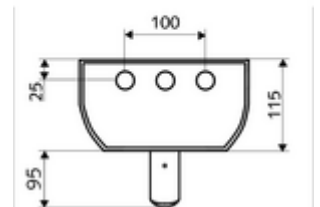

ürün numarası: 00 825 08 99

Duschpaneel LINUS DP-SC-T Karma su, ThermoProtect termostat

Yüksek kaliteli, anodize yüzeye sahip sağlam alüminyum ekstrüde profilden. Otomatik kapanmalı manuel tetikleme. Döndürülebilir ön kısım sayesinde montaj ve servisi kolay. Arkadan bağlantılar veya üstten sıva üstü bağlantılar için uygun. Termal dezenfeksiyon için entegre veya isteğe bağlı selenoid valf.

Teslimat kapsamı

- Zaman ayarlı sıva üstü duş paneli
  - Zaman ayarlı Kartus SC II
  - 2 ön filtre
  - Zaman ayarı düğmesi SC
  - Kovanlı termostat için çalıştırma düğmesi, açılabilir / kilitlenebilir sıcaklık kilidi 38°C
  - 2 çekvalf (EN 1717: EB)
  - ThermoProtect termostat, EN 1111 onaylı, soğuk su ayarında düşüşler için yanma korumalı.
- Ön kapamalı bağlantı aksesuarları
- Duvar montajı için sabitleme malzemesi

Teknik veriler

- : 5 - 30 s (20 s)
- S_Durchfluss: 9 l/min
- Collection_Root_Attribute_71: 1,0 - 5,0 bar
- Maks. işletim sıcaklığı: 70 °C kısa süreli
- Bağlantı: 2x DN 15 G 1/2 AG
- Malzeme: Çalıştırma Pirinç, Duş başlığı Pirinç, içme suyu yönetmeliğine uygun, Mahfaza Alüminyum, Su yolu Çinko çözünümüne mukavim pirinç, içme suyu yönetmeliğine uygun
- Yüzey: Çalıştırma Krom, Duş başlığı Krom, Mahfaza Alüminyum parlatılmış, anodize
- Boyutlar: 226 mm x 1200 mm x 115 mm
- Sertifikalar: Belgaqua

null

- : 14,90 kg/Adet
- : 1

Schlüsselschalter thermische Desinfektion	Makale numarası.: 01 538 00 99
Unterputz-Netzteil 12 VDC, 100 - 240 VAC, 50 - 60 Hz	Makale numarası.: 01 566 veya 00 99
Netzteil 12 VDC, 100 - 240 VAC, 50 - 60 Hz	Makale numarası.: 01 490 veya 00 99
Elektro-Verteilerkasten 12 VDC, 100 - 240 VAC, 50 - 60 Hz	Makale numarası.: 01 537 veya 00 99
Ablageschale Duschpaneel LINUS	Makale numarası.: 00 809 08 99