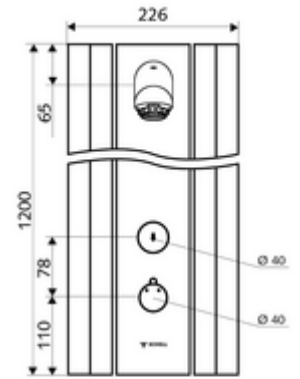

ürün numarası: 00 825 08 99

Duschpaneel LINUS DP-SC-T

Karma su, ThermoProtect termostat

Yüksek kaliteli, anodize yüzeye sahip sağlam alüminyum ekstrüde profilden. Otomatik kapanmalı manuel tetikleme. Döndürülebilir ön kısım sayesinde montaj ve servisi kolay. Arkadan bağlantılar veya üstten sıva üstü bağlantılar için uygun. Termal dezenfeksiyon için entegre veya isteğe bağlı selenoid valf.

Teslimat kapsamı

- Zaman ayarlı sıva üstü duş paneli
  - Zaman ayarlı Kartus SC II
  - 2 ön filtre
  - Zaman ayarı düğmesi SC
  - Kovanlı termostat için çalıştırma düğmesi, açılabilir / kilitlenebilir sıcaklık kilidi 38°C
  - 2 çekvalf (EN 1717: EB)
  - ThermoProtect termostat, EN 1111 onaylı, soğuk su ayarında düşüşler için yanma korumalı.
- Ön kapamalı bağlantı aksesuarları
- Duvar montajı için sabitleme malzemesi

Teknik veriler

- : 5 - 30 s (20 s)
- S_Durchfluss: 9 l/min
- Collection_Root_Attribute_71: 1,0 - 5,0 bar
- Maks. işletim sıcaklığı: 70 °C kısa süreli
- Bağlantı: 2x DN 15 G 1/2 AG
- Malzeme: Çalıştırma Pirinç, Duş başlığı Pirinç, içme suyu yönetmeliğine uygun, Mahfaza Alüminyum, Su yolu Çinko çözünümüne mukavim pirinç, içme suyu yönetmeliğine uygun
- Yüzey: Çalıştırma Krom, Duş başlığı Krom, Mahfaza Alüminyum parlatılmış, anodize
- Boyutlar: 226 mm x 1200 mm x 115 mm
- Sertifikalar: Belgaqua

null

- : 14,90 kg/Adet
- : 1

Schlüsselschalter thermische Desinfektion	Makale numarası.: 01 538 00 99
Unterputz-Netzteil 12 VDC, 100 - 240 VAC, 50 - 60 Hz	Makale numarası.: 01 566 veya 00 99
Netzteil 12 VDC, 100 - 240 VAC, 50 - 60 Hz	Makale numarası.: 01 490 veya 00 99
Elektro-Verteilerkasten 12 VDC, 100 - 240 VAC, 50 - 60 Hz	Makale numarası.: 01 537 veya 00 99
Ablageschale Duschpaneel LINUS	Makale numarası.: 00 809 08 99