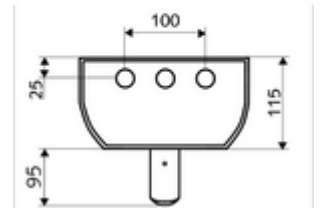

ürün numarası: 00 824 08 99

Duschpaneel LINUS DP-SC-T Karma su, ThermoProtect termostat

Arkadan bağlantılar veya üstten siva üstü bağlantılar için uygun.

Teslimat kapsamı

- Zaman ayarlı siva üstü duş paneli
  - Zaman ayarlı Kartus SC II
  - 2 ön filtre
  - Zaman ayarı düğmesi SC
  - Kovanlı termostat için çalıştırma düğmesi, açılabilir / kilitlenebilir sıcaklık kilidi 38°C
  - 2 çekvalf (EN 1717: EB)
  - ThermoProtect termostat, EN 1111 onaylı, soğuk su ayarında düşüşler için yanma korumalı.
- Ön kapamalı bağlantı aksesuarları
- Duvar montajı için sabitleme malzemesi

Teknik veriler

- : 5 - 30 s (20 s)
- S_Durchfluss: 9 l/min
- Collection_Root_Attribute_71: 1,0 - 5,0 bar
- Maks. işletim sıcaklığı: 70 °C kısa süreli
- Bağlantı: 2x DN 15 G 1/2 AG
- Malzeme: Çalıştırma Pirinç, Duş başlığı Pirinç, içme suyu yönetmeliğine uygun, Mahfaza Alüminyum, Su yolu Çinko çözünümüne mukavim pirinç, içme suyu yönetmeliğine uygun
- Yüzey: Çalıştırma Krom, Duş başlığı Krom, Mahfaza Alüminyum parlatılmış, anodize
- Boyutlar: 226 mm x 1200 mm x 115 mm
- Sertifikalar: Belgaqua

null

- : 15,50 kg/Adet
- : 1

Ablageschale Duschpaneel LINUS

Makale numarası.: 00 809
08 99

Thermostatgriff EasyGrip

Makale numarası.: 29 192
06 99

Probenahmeventil für Duschköpfe

Makale numarası.: 01 817
00 99

Üstten siva üstü bağlantı için

Anschluss-Verrohrungsset Duschpaneel 500 mm	Makale numarası.: 08 481	veya
	06 99	
Anschluss-Verrohrungsset Duschpaneel 1000 mm	Makale numarası.: 08 482	veya
	06 99	
Anschlussblende Duschpaneel LINUS 150 - 450 mm	Makale numarası.: 00 839	veya
	08 99	
Anschlussblende Duschpaneel LINUS 451 - 950 mm	Makale numarası.: 00 840	veya
	08 99