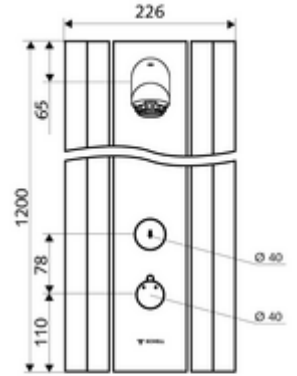

ürün numarası: 00 824 08 99

Duschpaneel LINUS DP-SC-T Karma su, ThermoProtect termostat

Arkadan bağlantılar veya üstten siva üstü bağlantılar için uygun.

Teslimat kapsamı

- Zaman ayarlı siva üstü duş paneli
  - Zaman ayarlı Kartus SC II
  - 2 ön filtre
  - Zaman ayarı düğmesi SC
  - Kovanlı termostat için çalıştırma düğmesi, açılabilir / kilitlenebilir sıcaklık kilidi 38°C
  - 2 çekvalf (EN 1717: EB)
  - ThermoProtect termostat, EN 1111 onaylı, soğuk su ayarında düşüşler için yanma korumalı.
- Ön kapamalı bağlantı aksesuarları
- Duvar montajı için sabitleme malzemesi

Teknik veriler

- : 5 - 30 s (20 s)
- S_Durchfluss: 9 l/min
- Collection_Root_Attribute_71: 1,0 - 5,0 bar
- Maks. işletim sıcaklığı: 70 °C kısa süreli
- Bağlantı: 2x DN 15 G 1/2 AG
- Malzeme: Çalıştırma Pirinç, Duş başlığı Pirinç, içme suyu yönetmeliğine uygun, Mahfaza Alüminyum, Su yolu Çinko çözünümüne mukavim pirinç, içme suyu yönetmeliğine uygun
- Yüzey: Çalıştırma Krom, Duş başlığı Krom, Mahfaza Alüminyum parlatılmış, anodize
- Boyutlar: 226 mm x 1200 mm x 115 mm
- Sertifikalar: Belgaqua

null

- : 15,50 kg/Adet
- : 1

Ablageschale Duschpaneel LINUS

Makale numarası.: 00 809
08 99

Thermostatgriff EasyGrip

Makale numarası.: 29 192
06 99

Probenahmeventil für Duschköpfe

Makale numarası.: 01 817
00 99

Üstten siva üstü bağlantı için

Anschluss-Verrohrungsset Duschpaneel 500 mm	Makale numarası.: 08 481	veya
	06 99	
Anschluss-Verrohrungsset Duschpaneel 1000 mm	Makale numarası.: 08 482	veya
	06 99	
Anschlussblende Duschpaneel LINUS 150 - 450 mm	Makale numarası.: 00 839	veya
	08 99	
Anschlussblende Duschpaneel LINUS 451 - 950 mm	Makale numarası.: 00 840	veya
	08 99