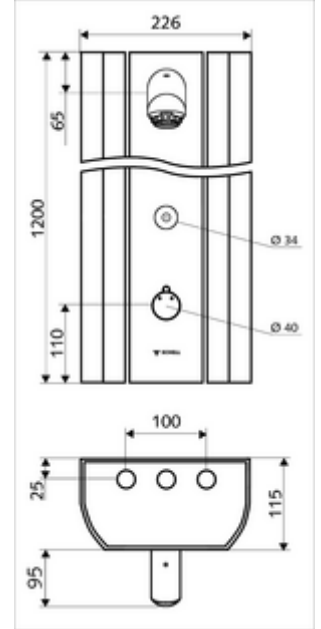

- Elektronik zaman ayarlı siva üstü duş paneli
  - 2 ön filtre
  - CVD-Touch-Elektronik, programlanabilir, su sıçraması ve su jetine karşı koruma IP65
  - Kovanlı termostat için çalıştırma düğmesi, açılabilir / kilitlenebilir sıcaklık kilidi 38°C
  - 2 çekvalf (EN 1717: EB)
  - ThermoProtect termostat, EN 1111 onaylı, soğuk su ayarında düşüşler için yanma korumalı.
  - 6V Selenoid valf
- Ön kapamalı bağlantı aksesuarları
- Duvar montajı için sabitleme malzemesi

Teknik veriler

- SSC ile ayar seçenekleri
  - Çalıştırma gücü (hafif / orta / ağır)
  - Manuel programlama (Kapalı / Açık)
  - Maks. çalışma süresi (1 - 950 s)
  - Durgunluk deşarjı (Kapalı / 1 - 1000 s, son deşarjdan sonra her 1 - 250 h / her 1- 250 h)
  - Çalıştırma kilit süresi (Kapalı / 1 - 255 s, Timeout 1 - 2000 min)
- Manuel programlama ile ayar seçenekleri
  - Maks. çalışma süresi (10 - 360 s, 10 program kademesinde, fabrika ayarı 20 s)
  - Durgunluk deşarjı (Kapalı / 20 s, her 24 h)
- S_Durchfluss: 9 l/min
- Collection_Root_Attribute_71: 1,0 - 5,0 bar
- Collection_Root_Attribute_71: 8 bar
- Maks. işletim sıcaklığı: 70 °C kısa süreli
- Bağlantı: 2x DN 15 G 1/2 AG
- Malzeme: Çalıştırma Pirinç, Duş başlığı Pirinç, içme suyu yönetmeliğine uygun, Mahfaza Alüminyum, Su yolu Çinko çözünümüne mukavim pirinç, içme suyu yönetmeliğine uygun
- Yüzey: Çalıştırma Krom, Duş başlığı Krom, Mahfaza Alüminyum parlatılmış, anodize
- Boyutlar: 226 mm x 1200 mm x 115 mm
- Sertifikalar: Belgaqua

null

- : 14,00 kg/Adet
- : 1