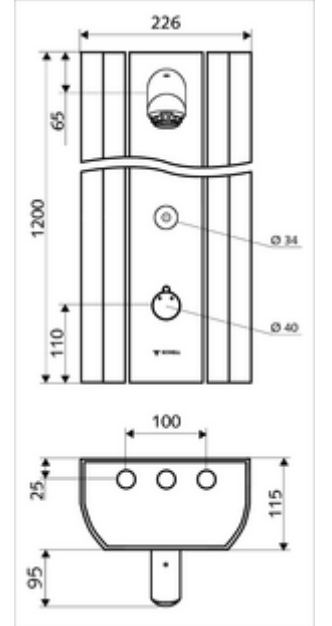

Teknik veriler

- SWS/SSC ile ayar seçenekleri
  - Çalıştırma gücü (hafif / orta / ağır)
  - Manuel programlama (Kapalı / Açık)
  - Maks. çalışma süresi (1 - 950 s)
  - Durgunluk deşarjı (Kapalı / 1 - 1000 s, son deşarjdan sonra her 1 - 250 h / her 1- 250 h)
  - Çalıştırma kilit süresi (Kapalı / 1 - 255 s, Timeout 1 - 2000 min)
- Manuel programlama ile ayar seçenekleri
  - Maks. çalışma süresi (10 - 360 s, 10 program kademesinde, fabrika ayarı 20 s)
  - Durgunluk deşarjı (Kapalı / 20 s, her 24 h)
- S_Durchfluss: 9 l/min
- Collection_Root_Attribute_71: 1,0 - 5,0 bar
- Collection_Root_Attribute_71: 8 bar
- Maks. işletim sıcaklığı: 70 °C kısa süreli
- Bağlantı: 2x DN 15 G 1/2 AG
- Malzeme: Çalıştırma Pirinç, Duş başlığı Pirinç, içme suyu yönetmeliğine uygun, Mahfaza Alüminyum, Su yolu Çinko çözünümüne mukavim pirinç, içme suyu yönetmeliğine uygun
- Yüzey: Çalıştırma Krom, Duş başlığı Krom, Mahfaza Alüminyum parlatılmış, anodize
- Boyutlar: 226 mm x 1200 mm x 115 mm
- Sertifikalar: Belgaqua

null

- : 14,42 kg/Adet
- : 1