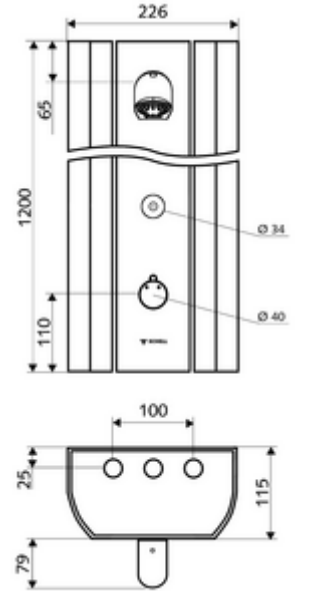

Teknik veriler

- SSC ile ayar seçenekleri
  - Çalıştırma gücü (hafif / orta / ağır)
  - Manuel programlama (Kapalı / Açık)
  - Maks. çalışma süresi (1 - 950 s)
  - Durgunluk deşarjı (Kapalı / 1 - 1000 s, son deşarjdan sonra her 1 - 250 h / her 1- 250 h)
  - Çalıştırma kilit süresi (Kapalı / 1 - 255 s, Timeout 1 - 2000 min)
- Manuel programlama ile ayar seçenekleri
  - Maks. çalışma süresi (10 - 360 s, 10 program kademesinde, fabrika ayarı 20 s)
  - Durgunluk deşarjı (Kapalı / 20 s, her 24 h)
- S_Durchfluss: 9 l/min
- Collection_Root_Attribute_71: 1,0 - 5,0 bar
- Collection_Root_Attribute_71: 8 bar
- Maks. işletim sıcaklığı: 70 °C kısa süreli
- Bağlantı: 2x DN 15 G 1/2 AG
- Malzeme: Çalıştırma Pirinç, Duş başlığı Pirinç, içme suyu yönetmeliğine uygun, Mahfaza Alüminyum, Su yolu Çinko çözünümüne mukavim pirinç, içme suyu yönetmeliğine uygun
- Yüzey: Çalıştırma Krom, Duş başlığı Krom, Mahfaza Alüminyum parlatılmış, anodize
- Boyutlar: 226 mm x 1200 mm x 115 mm
- Sertifikalar: Belgaqua

null

- : 13,64 kg/Adet
- : 1