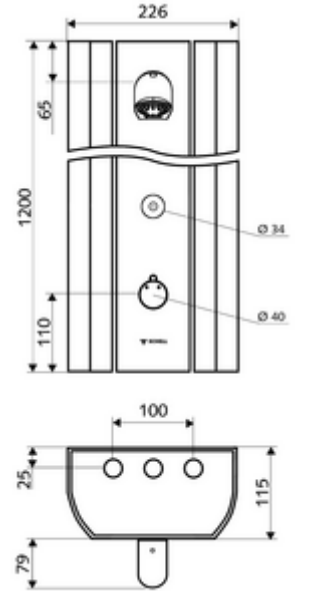

### Teslimat kapsamı

- Elektronik zaman ayarlı siva üstü duş paneli
  - 2 ön filtre
  - CVD-Touch-Elektronik, programlanabilir, su sıçraması ve su jetine karşı koruma IP65
  - Kovanlı termostat için çalıştırma düğmesi, açılabilir / kilitlenebilir sıcaklık kilidi 38°C
  - 2 çekvalf (EN 1717: EB)
  - ThermoProtect termostat, EN 1111 onaylı, soğuk su ayarında düşüşler için yanma korumalı.
  - 6V Selenoid valf
- Ön kapamalı bağlantı aksesuarları
- Duvar montajı için sabitleme malzemesi

### Teknik veriler

- SSC ile ayar seçenekleri
  - Çalıştırma gücü (hafif / orta / ağır)
  - Manuel programlama (Kapalı / Açık)
  - Maks. çalışma süresi (1 - 950 s)
  - Durgunluk deşarjı (Kapalı / 1 - 1000 s, son deşarjdan sonra her 1 - 250 h / her 1- 250 h)
  - Çalıştırma kilit süresi (Kapalı / 1 - 255 s, Timeout 1 - 2000 min)
- Manuel programlama ile ayar seçenekleri
  - Maks. çalışma süresi (10 - 360 s, 10 program kademesinde, fabrika ayarı 20 s)
  - Durgunluk deşarjı (Kapalı / 20 s, her 24 h)
- S\_Durchfluss: 9 l/min
- Collection\_Root\_Attribute\_71: 1,0 - 5,0 bar
- Collection\_Root\_Attribute\_71: 8 bar
- Maks. işletim sıcaklığı: 70 °C kısa süreli
- Bağlantı: 2x DN 15 G 1/2 AG
- Malzeme: Çalıştırma Pirinç, Duş başlığı Pirinç, içme suyu yönetmeliğine uygun, Mahfaza Alüminyum, Su yolu Çinko çözünümüne mukavim pirinç, içme suyu yönetmeliğine uygun
- Yüzey: Çalıştırma Krom, Duş başlığı Krom, Mahfaza Alüminyum parlatılmış, anodize
- Boyutlar: 226 mm x 1200 mm x 115 mm
- Sertifikalar: Belgaqua